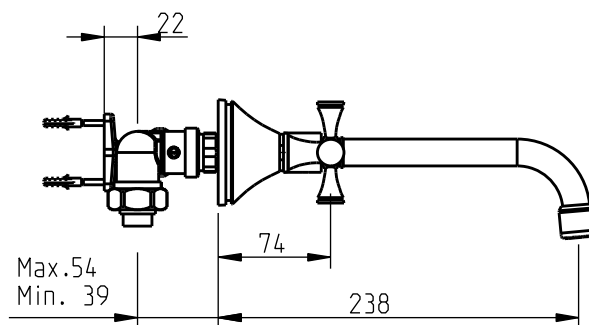

INSTRUÇÕES DE INSTALAÇÃO INSTALLATION INSTRUCTIONS

De Lorean

Misturadora lavatório embutida / 3 Hole wall mount basin mixer

código/code | 31110DL-XXX

INSTALADOR / INSTALLER:
Por favor entregue todas as instruções que acompanham este produto ao seu proprietário.
Please leave all leaflets with the building owner to file for future reference.