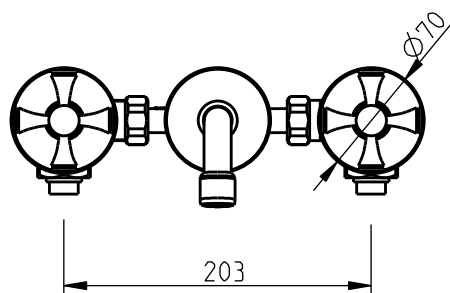

INSTRUÇÕES DE INSTALAÇÃO INSTALLATION INSTRUCTIONS

De Lorean

Misturadora lavatório embutida / 3 Hole wall mount basin mixer

código/code | 31110DL-XXX

INSTALADOR / INSTALLER:
Por favor entregue todas as instruções que acompanham este produto ao seu proprietário.
Please leave all leaflets with the building owner to file for future reference.