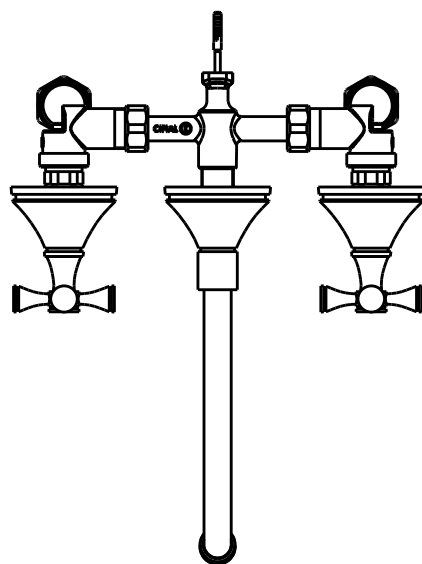

INSTRUÇÕES DE INSTALAÇÃO INSTALLATION INSTRUCTIONS

De Lorean

Misturadora lavatório embutida / 3 Hole wall mount basin mixer

código/code | 31110DL-XXX

INSTALADOR / INSTALLER:
Por favor entregue todas as instruções que acompanham este produto ao seu proprietário.
Please leave all leaflets with the building owner to file for future reference.