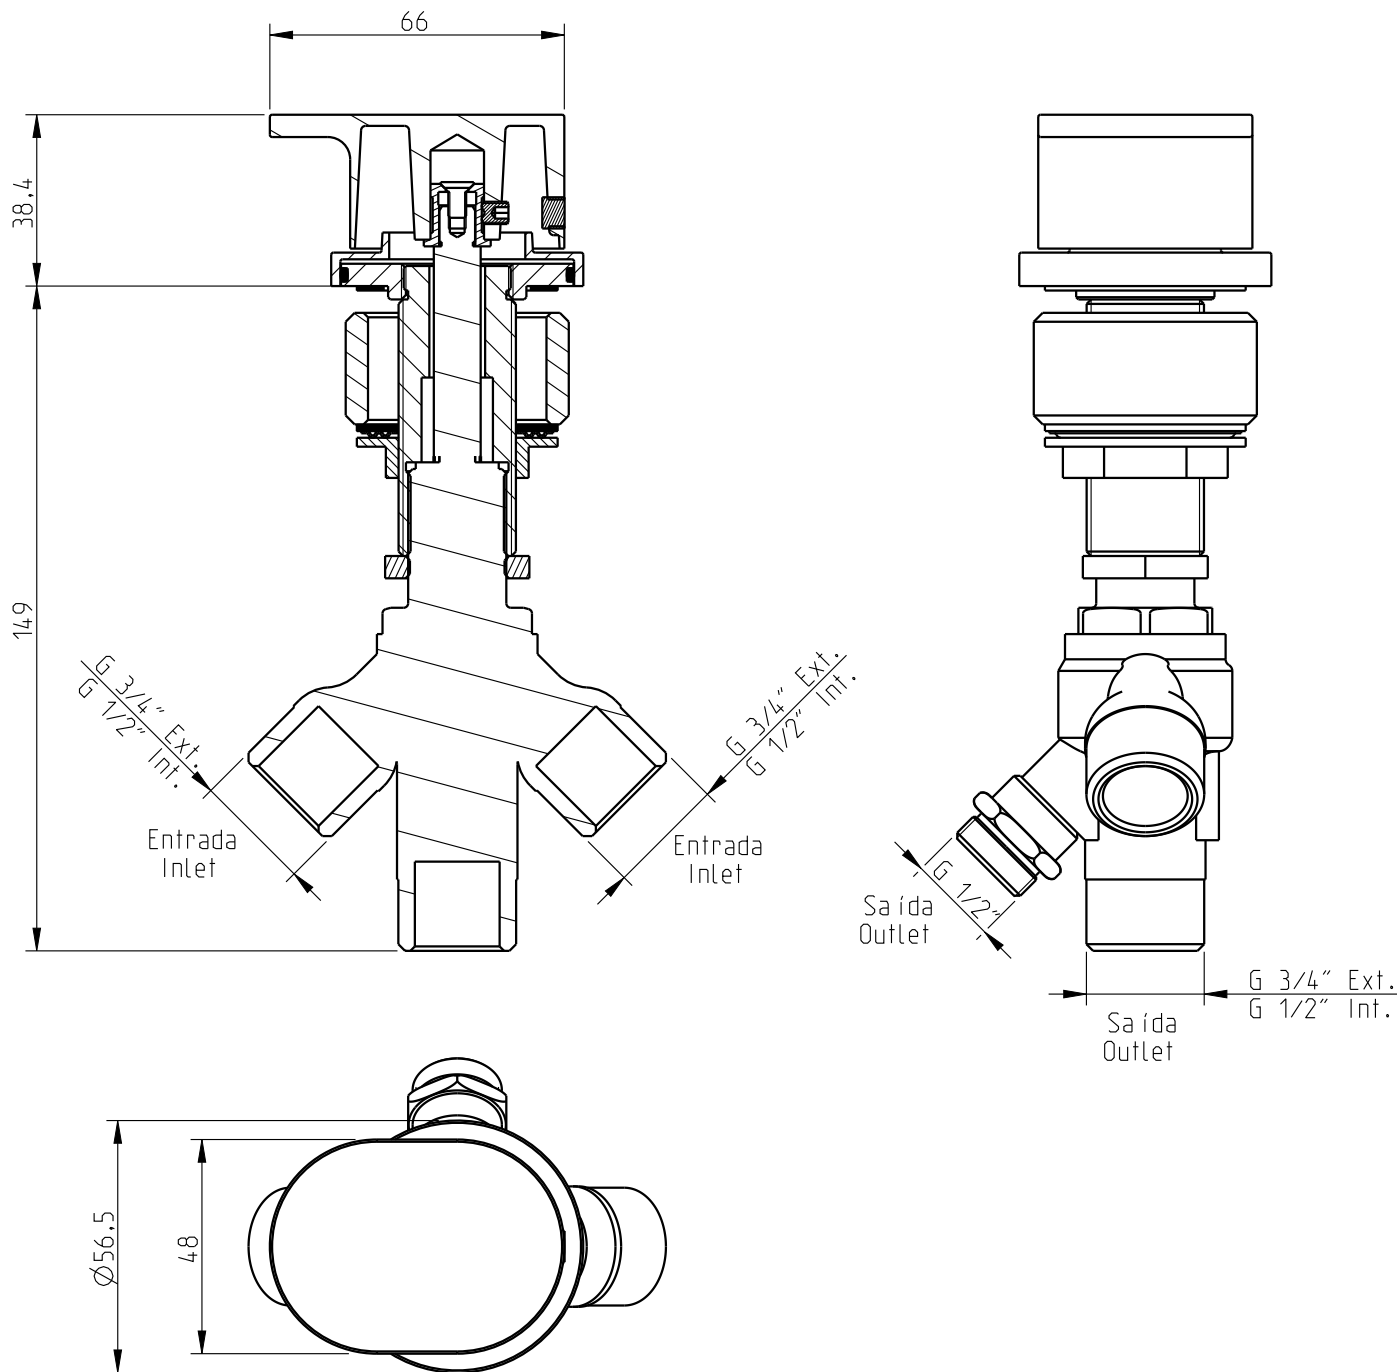

Style H 20C

34840SC-XXX

Cj. inversor 4v balcão Style H 20C

Style H 20C Deck Diverter

Nota/Note:

xxx representa diferentes acabamentos | -TOP_II
 xxx represents different finishes

Instalador/Installer:

Por favor entregue todas as especificações que acompanham o produto ao seu proprietário.
 Please leave all leaflets with the building owner to file for future reference.

dimensões/dimensions: mm

Style H 20C

34840SC-XXX

Cj. inversor 4v balcão Style H 20C

Style H 20C Deck Diverter

Nota/Note:

xxx representa diferentes acabamentos
xxx represents different finishes

Instalador/Installer: