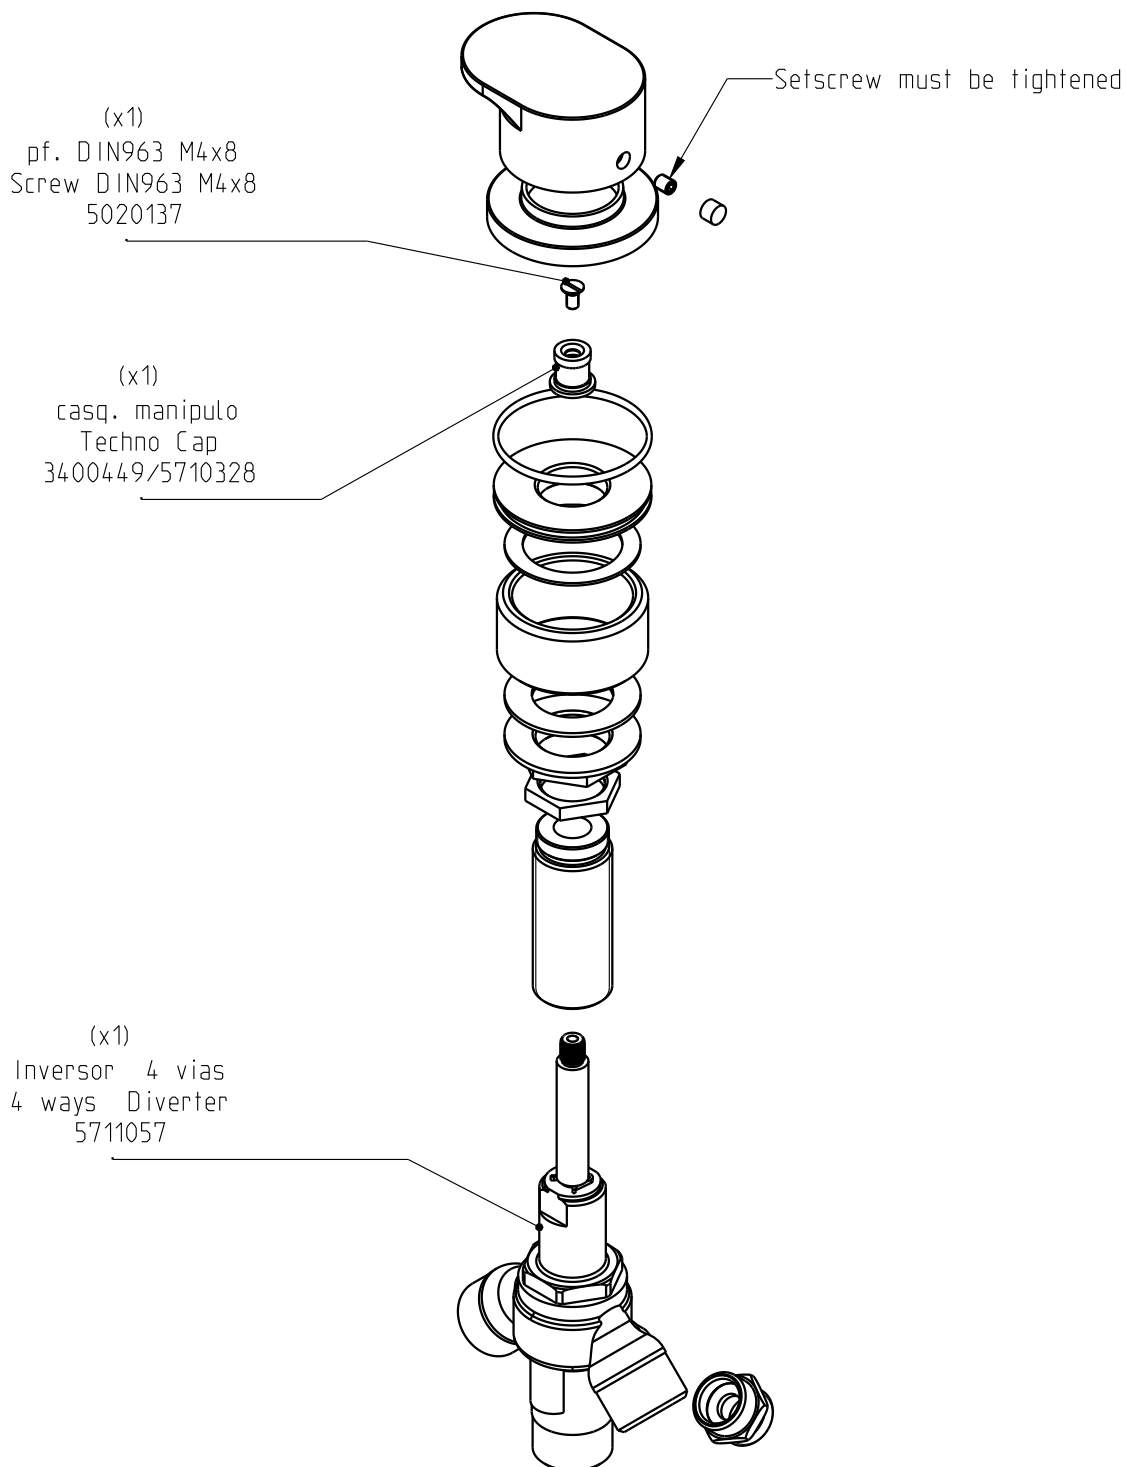

Style H 20C

34840SC-XXX

Cj. inversor 4v balcão Style H 20C

Style H 20C Deck Diverter

Nota/Note:

xxx representa diferentes acabamentos | -TOP_II
 xxx represents different finishes

Instalador/Installer:

Por favor entregue todas as especificações que acompanham o produto ao seu proprietário.
 Please leave all leaflets with the building owner to file for future reference.

dimensões/dimensions: mm

Style H 20C

34840SC-XXX

Cj. inversor 4v balcão Style H 20C

Style H 20C Deck Diverter

Nota/Note:

xxx representa diferentes acabamentos
xxx represents different finishes

Instalador/Installer: