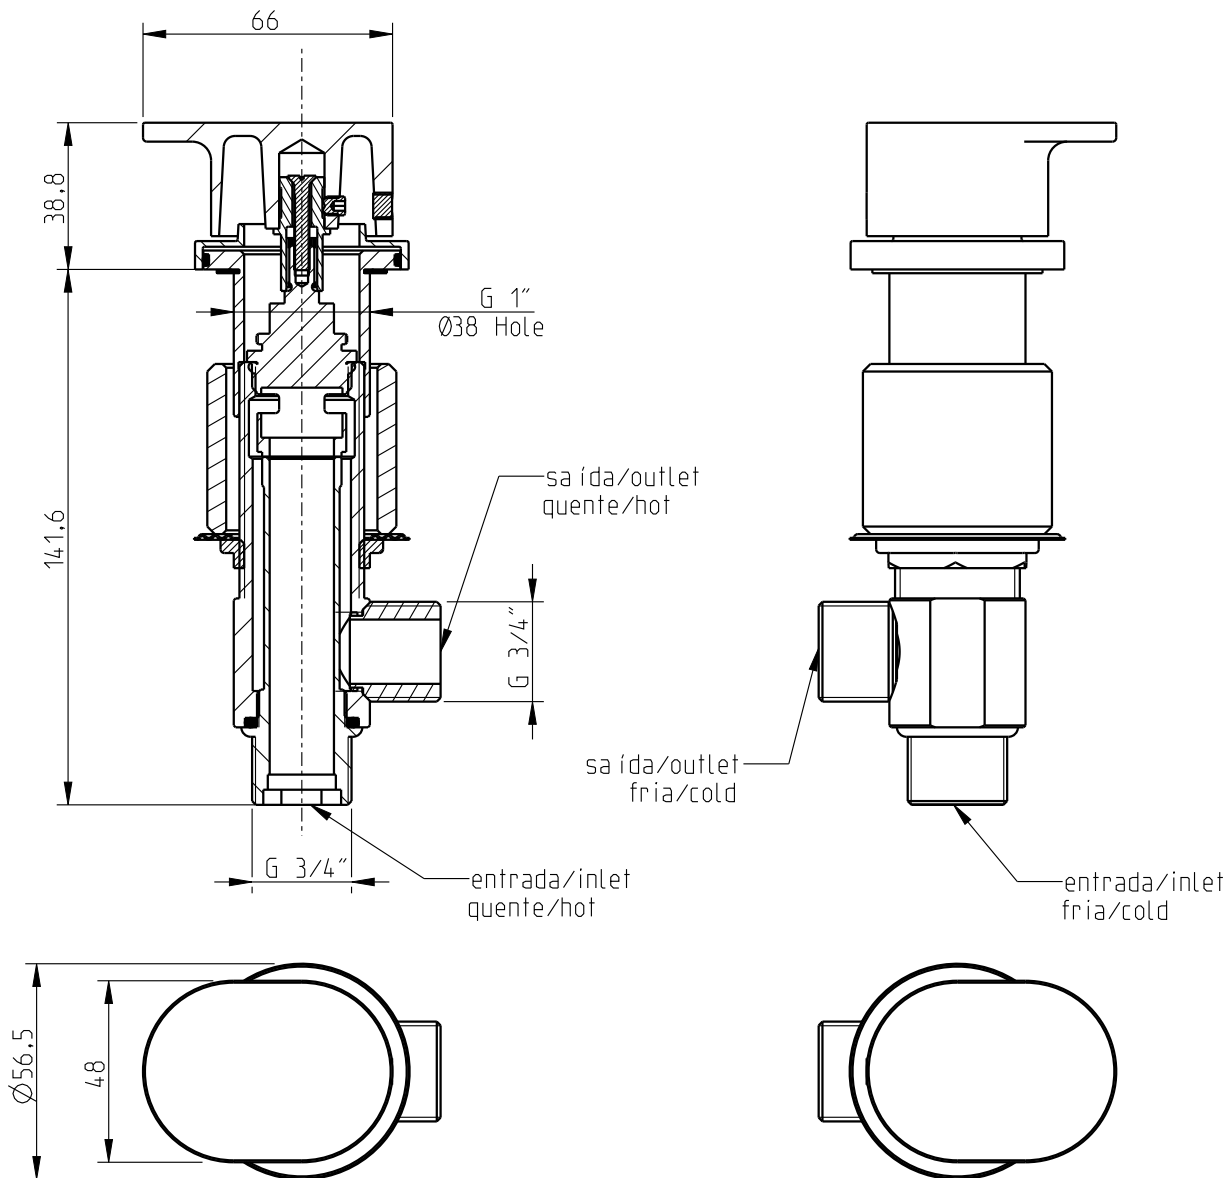

H 20C

34890SC-XXX

Par manípulos 3/4" Style H 20C

Pair 3/4" Deck Valves Style H 20C

Nota/Note:

xxx representa diferentes acabamentos
xxx represents different finishes

Instalador/Installer:

Por favor entregue todas as especificações que acompanham o produto ao seu proprietário.
Please leave all leaflets with the building owner to file for future reference.

dimensões/dimensions: mm

H 20C

34890SC-XXX

Par manípulos 3/4" Style H 20C

Pair 3/4" Deck Valves Style H 20C

Nota/Note:

xxx representa diferentes acabamentos
xxx represents different finishes

Instalador/Installer: