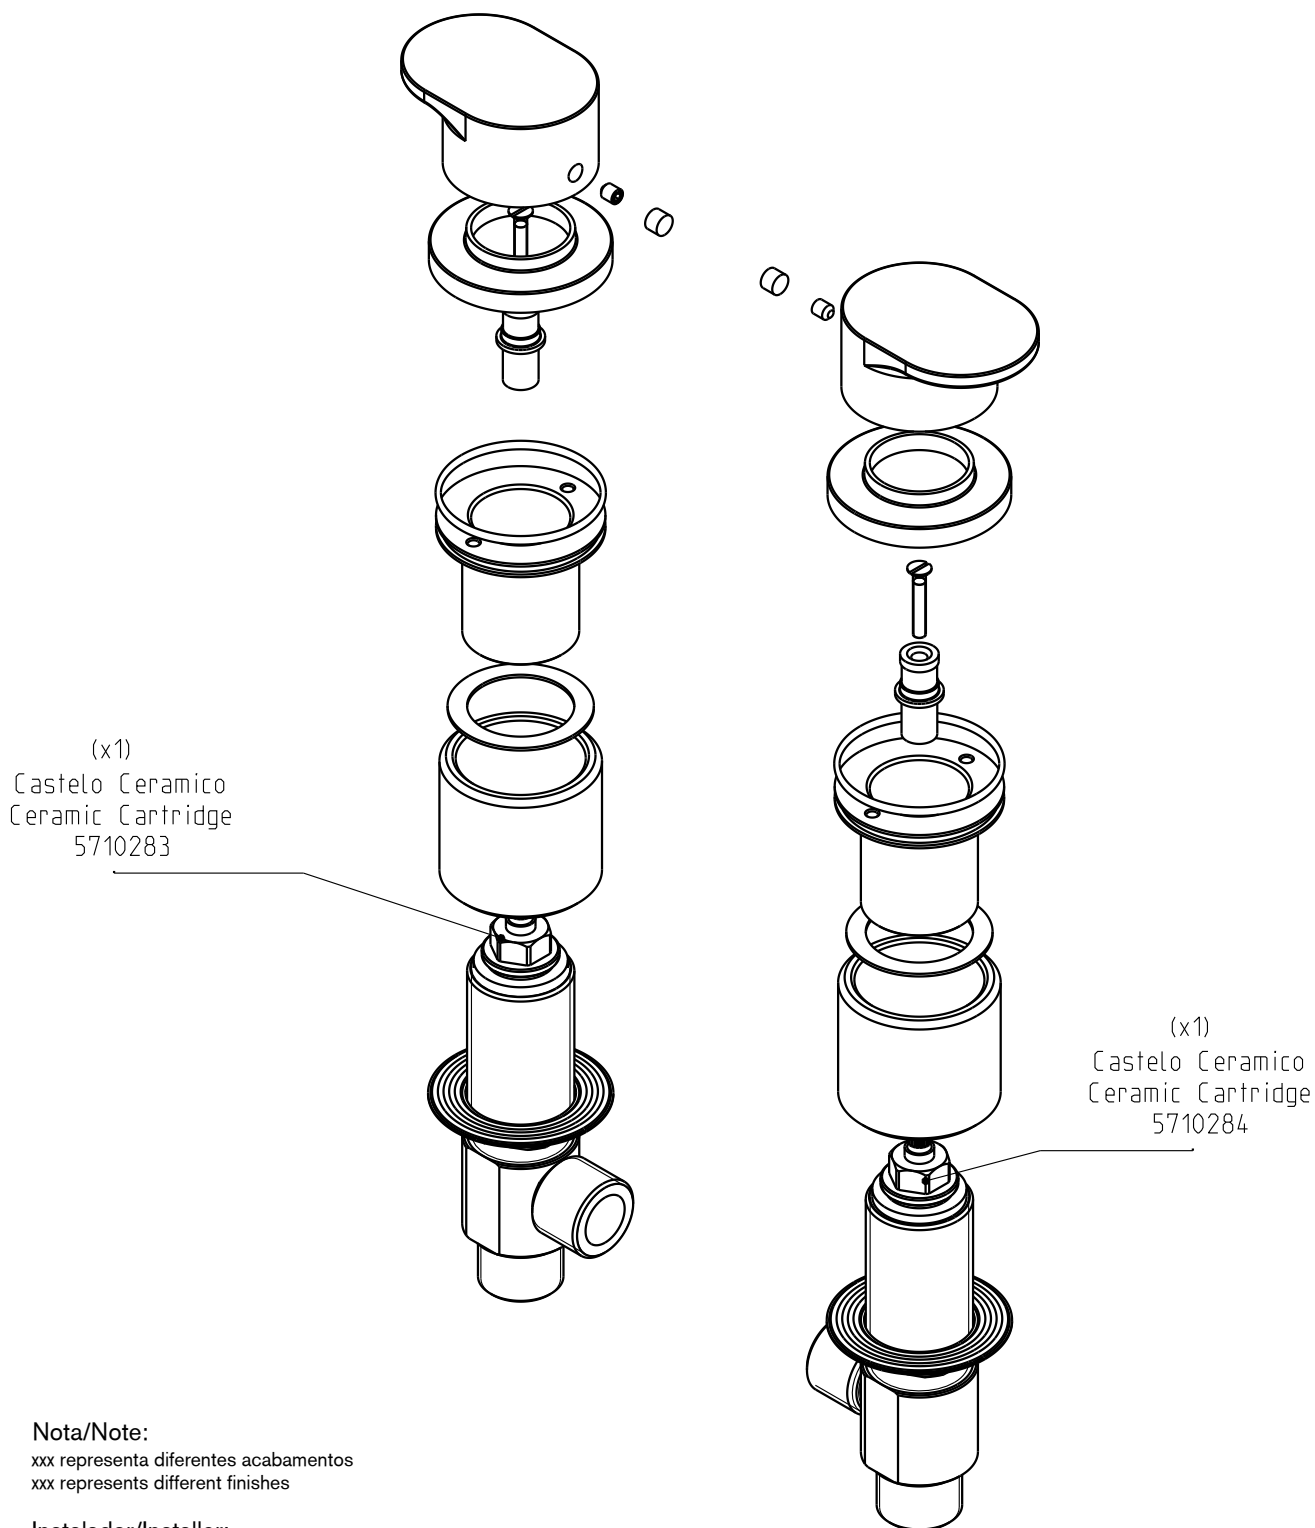

H 20C

34890SC-XXX

Par manípulos 3/4" Style H 20C

Pair 3/4" Deck Valves Style H 20C

Nota/Note:

xxx representa diferentes acabamentos
xxx represents different finishes

Instalador/Installer:

Por favor entregue todas as especificações que acompanham o produto ao seu proprietário.
Please leave all leaflets with the building owner to file for future reference.

dimensões/dimensions: mm

H 20C

34890SC-XXX

Par manípulos 3/4" Style H 20C

Pair 3/4" Deck Valves Style H 20C

Nota/Note:

xxx representa diferentes acabamentos
xxx represents different finishes

Instalador/Installer: