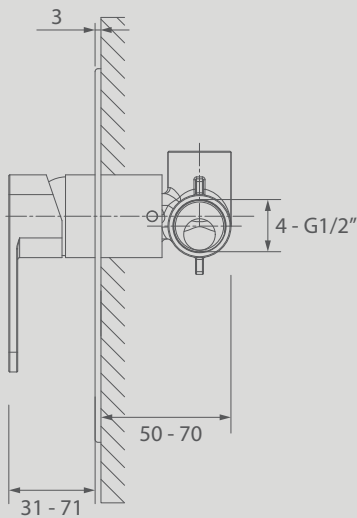

# Style H 20D

- **Cartucho cerâmico.** *Ceramic cartridge.*

**35mm**

- **Ligações.** *Pipe connections.*

**G1/2"** ISO 228

- **Teste de fadiga válvula.** *Valve endurance test.*

**70.000** ciclos | *CYCLES*