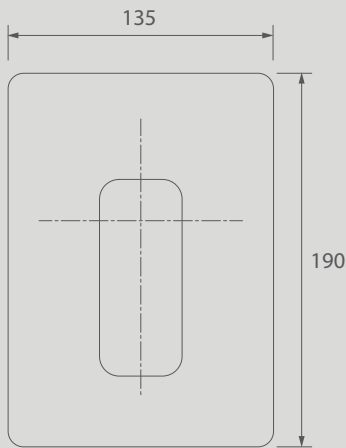

# Style H 20D

- **Cartucho cerâmico.** *Ceramic cartridge.*

**35mm**

- **Ligações.** *Pipe connections.*

**G1/2"** ISO 228

- **Teste de fadiga válvula.** *Valve endurance test.*

**70.000** ciclos | *CYCLES*