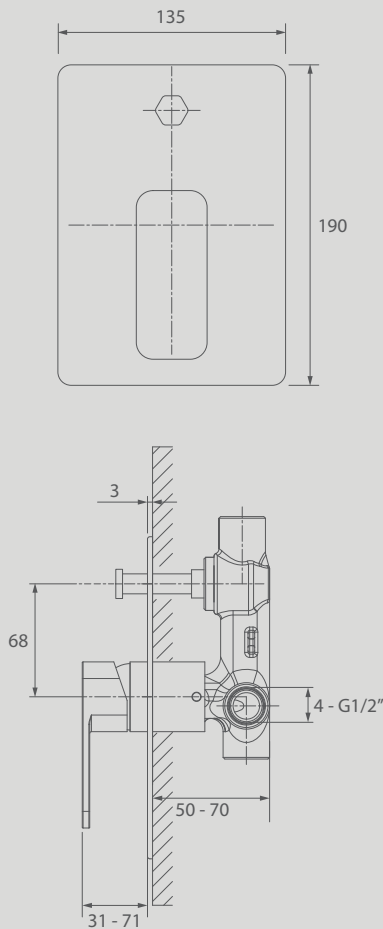

CIFIAL

A legacy in the art
of know-how

COD. **32470SD - 625**

Misturadora monocomando de banho/duche, embutida.
Concealed bath/shower mixer, single lever.

9FPED00138-01

Dados técnicos

Technical data

Style H 20D

- Cartucho cerâmico. *Ceramic cartridge.*

35mm

- Ligações. *Pipe connections.*

G1/2" ISO 228

- Teste de fadiga válvula. *Valve endurance test.*

70.000 ciclos | *CYCLES*

- Teste de fadiga inversores. *Diverter endurance test.*