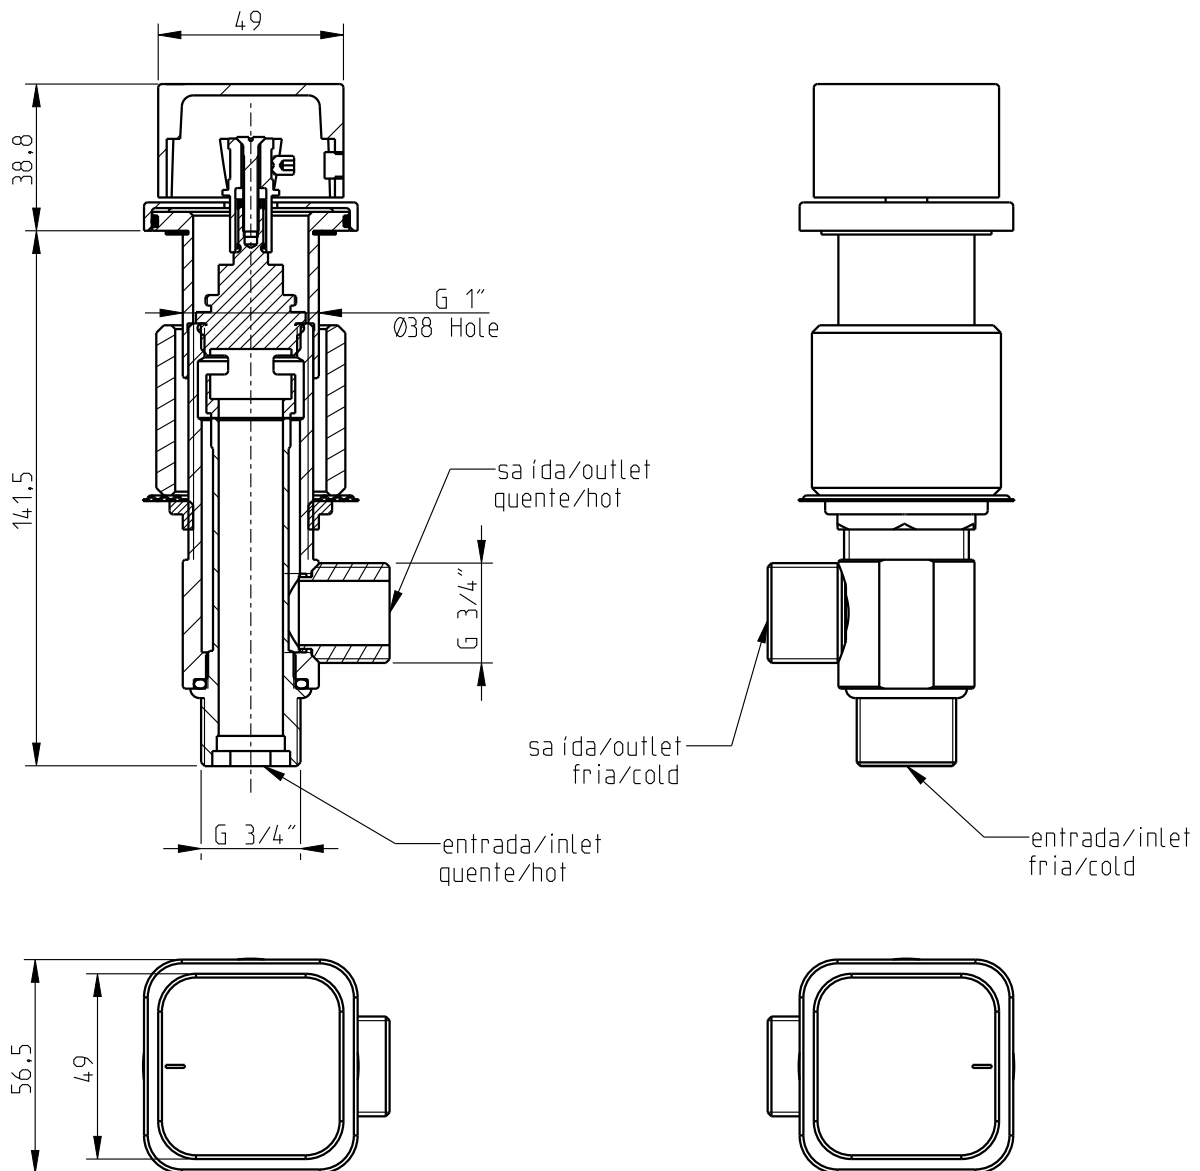

H 20D

34890SD_XXX

Par manípulos 3/4" Style H 20D

Pair 3/4" Deck Valves Style H 20D

Nota/Note:

xxx representa diferentes acabamentos
xxx represents different finishes

Instalador/Installer:

Por favor entregue todas as especificações que acompanham o produto ao seu proprietário.
Please leave all leaflets with the building owner to file for future reference.

dimensões/dimensions: mm

H 20D

Par manípulos 3/4" Style H 20D

Pair 3/4" Deck Valves Style H 20D

Nota/Note:

xxx representa diferentes acabamentos
xxx represents different finishes

Instalador/Installer:

Por favor entregue todas as especificações que acompanham o produto ao seu proprietário.
Please leave all leaflets with the building owner to file for future reference.