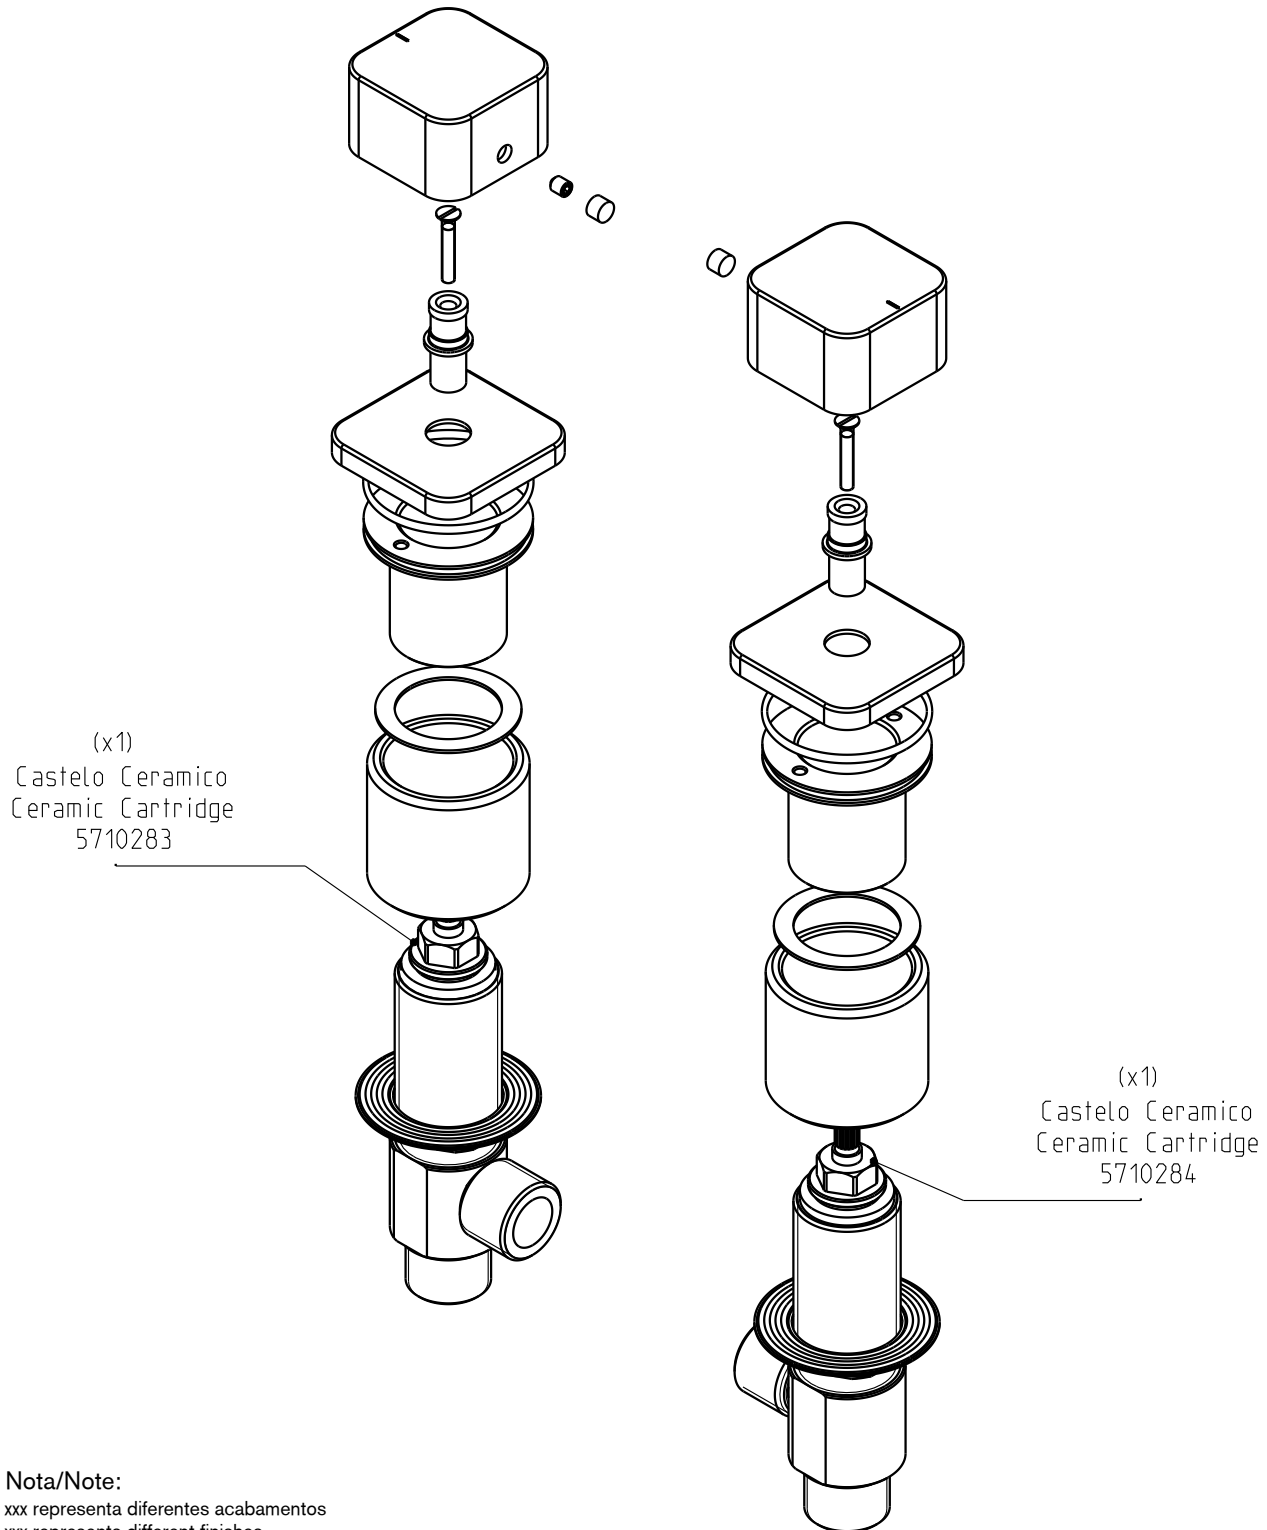

H 20D

34890SD_XXX

Par manípulos 3/4" Style H 20D

Pair 3/4" Deck Valves Style H 20D

Nota/Note:

xxx representa diferentes acabamentos
xxx represents different finishes

Instalador/Installer:

Por favor entregue todas as especificações que acompanham o produto ao seu proprietário.
Please leave all leaflets with the building owner to file for future reference.

dimensões/dimensions: mm

H 20D

Par manípulos 3/4" Style H 20D

Pair 3/4" Deck Valves Style H 20D

Nota/Note:

xxx representa diferentes acabamentos
xxx represents different finishes

Instalador/Installer:

Por favor entregue todas as especificações que acompanham o produto ao seu proprietário.
Please leave all leaflets with the building owner to file for future reference.