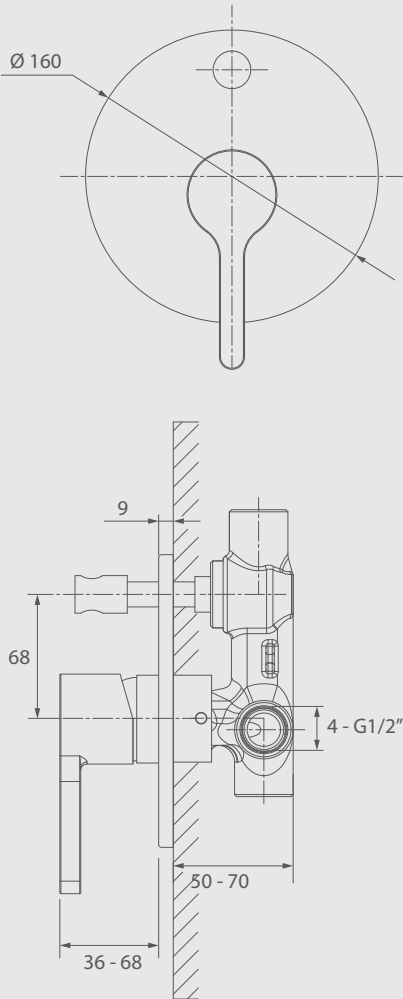

CIFIAL

*A legacy in the art
of know-how*

COD. **32470SB - 625**

Misturadora monocomando de banho/duche, embutida.
Concealed bath/shower mixer, single lever.

9FPED00122-01

Dados técnicos

Technical data

- **Cartucho cerâmico.** *Ceramic cartridge.*

35mm

- **Ligações.** *Pipe connections.*

G1/2" ISO 228

- **Teste de fadiga válvula.** *Valve endurance test.*

70.000 ciclos | *CYCLES*

- **Teste de fadiga inversores.** *Diverter endurance test.*

30.000 ciclos | *CYCLES*