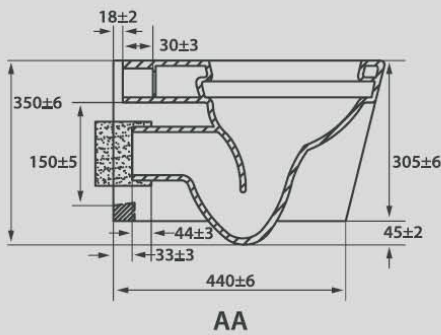

# R2

▪ **Material.** *Material.*

PORCELANA SANITÁRIA | VITREOUS CHINA

▪ **Peso.** *Weight.*

**28kg**

As cores impressas servem unicamente como exemplo. Podem ser diferentes da cor real. The printed colors serve only as an example. They may be different from the actual color.