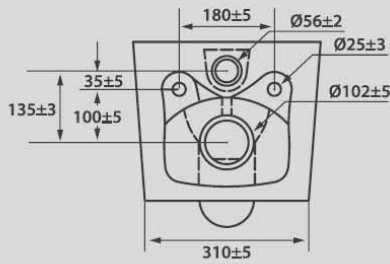

# R2

▪ **Material.** *Material.*

PORCELANA SANITÁRIA | VITREOUS CHINA

▪ **Peso.** *Weight.*

**28kg**

As cores impressas servem unicamente como exemplo. Podem ser diferentes da cor real. The printed colors serve only as an example. They may be different from the actual color.