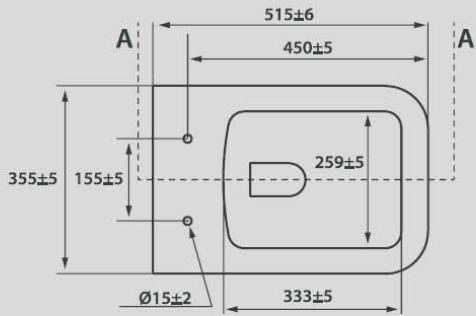

# R2

▪ **Material.** *Material.*

PORCELANA SANITÁRIA | VITREOUS CHINA

▪ **Peso.** *Weight.*

**28kg**

As cores impressas servem unicamente como exemplo. Podem ser diferentes da cor real. The printed colors serve only as an example. They may be different from the actual color.