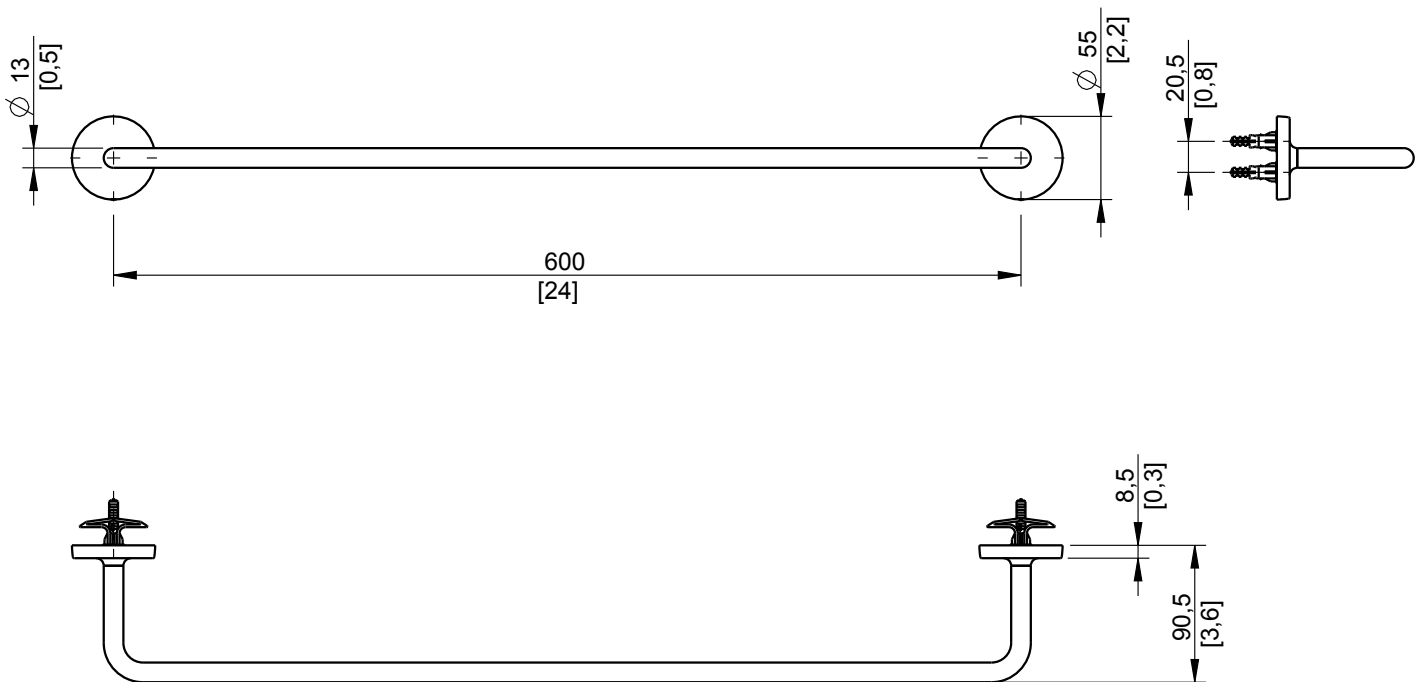

TH400

Toalheiro de 60cm

24" Towel Bar

Nota/Note:

xxx representa diferentes acabamentos
xxx represents different finishes

Instalador/Installer:

Por favor entregue todas as especificações que acompanham o produto ao seu proprietário.
Please leave all leaflets with the building owner to file for future reference.

dimensões/dimensions: mm[in]

TH400

Toalheiro de 60cm

24" Towel Bar

Nota/Note:

xxx representa diferentes acabamentos
xxx represents different finishes

Instalador/Installer:

Por favor entregue todas as especificações que acompanham o produto ao seu proprietário.
Please leave all leaflets with the building owner to file for future reference.