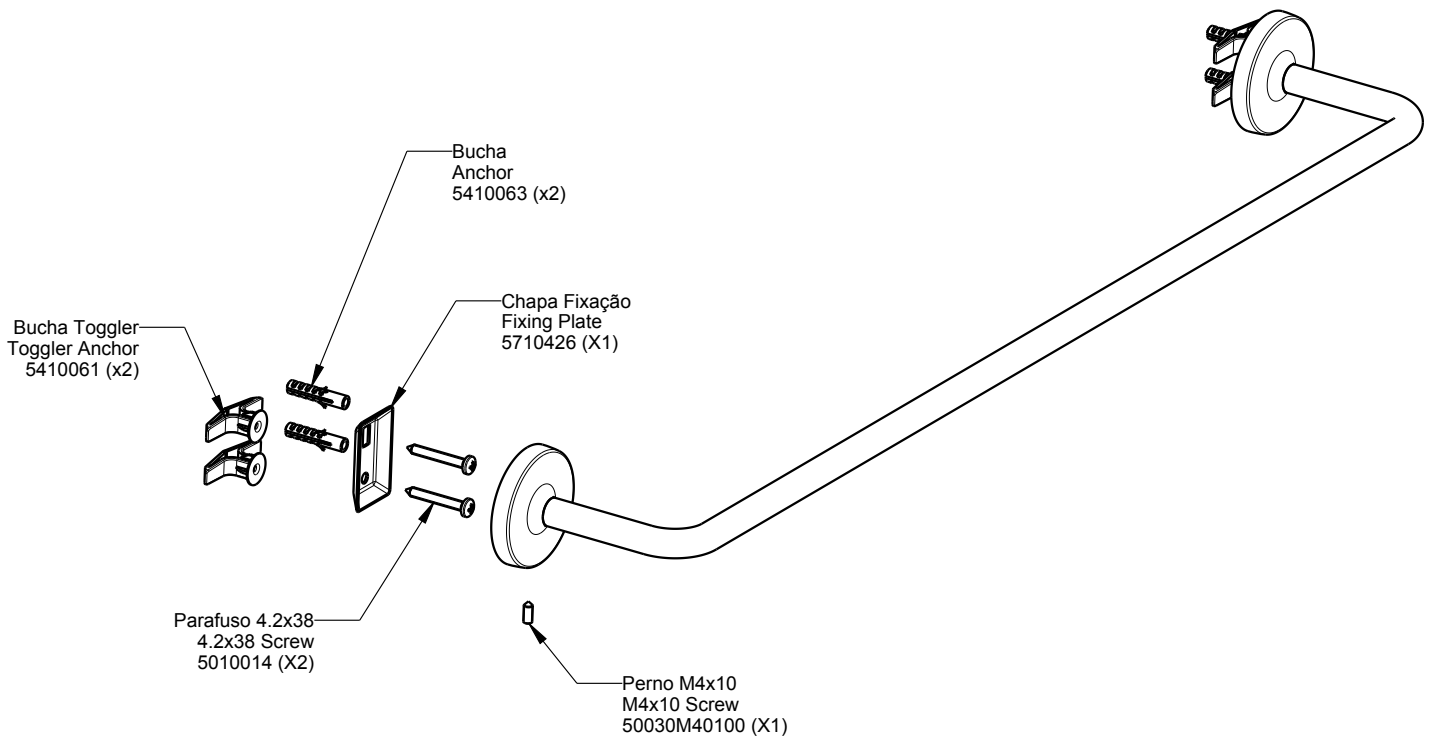

TH400

Toalheiro de 60cm

24" Towel Bar

Nota/Note:

xxx representa diferentes acabamentos
xxx represents different finishes

Instalador/Installer:

Por favor entregue todas as especificações que acompanham o produto ao seu proprietário.
Please leave all leaflets with the building owner to file for future reference.

dimensões/dimensions: mm[in]

TH400

Toalheiro de 60cm

24" Towel Bar

Nota/Note:

xxx representa diferentes acabamentos
xxx represents different finishes

Instalador/Installer:

Por favor entregue todas as especificações que acompanham o produto ao seu proprietário.
Please leave all leaflets with the building owner to file for future reference.