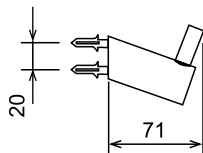

instruções de instalação

technical specifications

Instalação com bucha nylon
Installation with rawlplug
(incluído/included)

Em alternativa
Alternatively

Instalação com bucha toggler
Installation with toggler anchor
(incluído/included)

TECHNO **AR110**

cabide

dimensões em milímetros
código: 12201TH-xxx | 421 545 xxx (USA)

TECHNO

robe hook

dimensions mm
code: 12201TH-xxx | 421 545 xxx (USA)