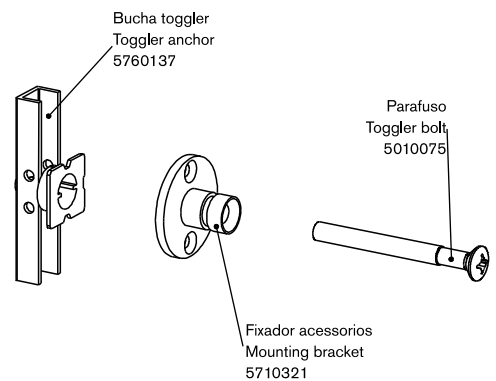

instruções de instalação

technical specifications

Instalação com bucha nylon
Installation with rawlplug
(incluído/included)

Em alternativa
Alternatively

Instalação com bucha toggler
Installation with toggler anchor
(incluído/included)

TECHNO **AR110**

cabide

dimensões em milímetros
código: 12201TH-xxx | 421 545 xxx (USA)

TECHNO

robe hook

dimensions mm
code: 12201TH-xxx | 421 545 xxx (USA)