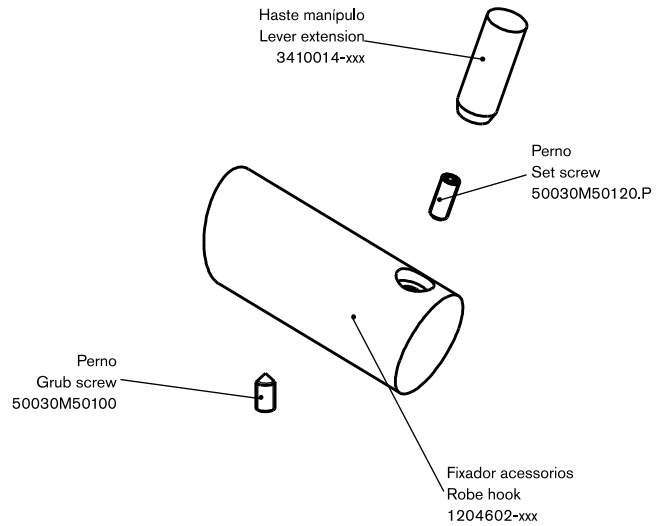

instruções de instalação

technical specifications

Instalação com bucha nylon
Installation with rawlplug
(incluído/included)

Em alternativa
Alternatively

Instalação com bucha toggler
Installation with toggler anchor
(incluído/included)

TECHNO **AR110**

cabide

dimensões em milímetros
código: 12201TH-xxx | 421 545 xxx (USA)

TECHNO

robe hook

dimensions mm
code: 12201TH-xxx | 421 545 xxx (USA)