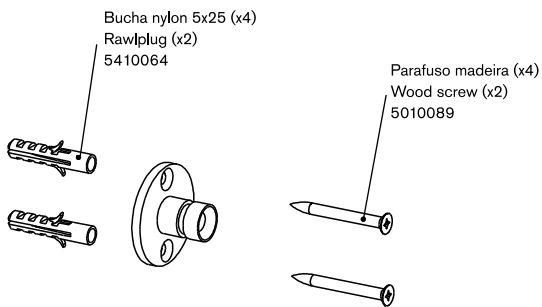

instruções de instalação

technical specifications

Instalação com bucha nylon
Installation with rawlplug
(incluído/included)

Em alternativa
Alternatively

Instalação com bucha toggler
Installation with toggler anchor
(incluído/included)

TECHNO **AR110**

cabide

dimensões em milímetros
código: 12201TH-xxx | 421 545 xxx (USA)

TECHNO

robe hook

dimensions mm
code: 12201TH-xxx | 421 545 xxx (USA)