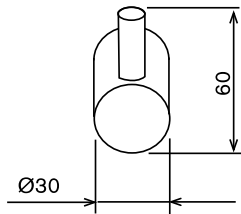

instruções de instalação

technical specifications

Instalação com bucha nylon
Installation with rawlplug
(incluído/included)

Em alternativa
Alternatively

Instalação com bucha toggler
Installation with toggler anchor
(incluído/included)

TECHNO **AR110**

cabide

dimensões em milímetros
código: 12201TH-xxx | 421 545 xxx (USA)

TECHNO

robe hook

dimensions mm
code: 12201TH-xxx | 421 545 xxx (USA)