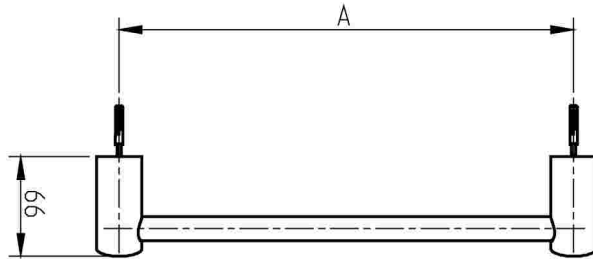

## technical specifications

Código/Code	Descrição/Description	A
12410TH-xxx	Toalheiro 30cm/Towel bar	300 mm
421 312 xxx	Towel bar 12"	12"
12411TH-xxx	Toalheiro 46cm/Towel bar	460 mm
421 318 xxx	Towel bar 18"	18"
12412TH-xxx	Toalheiro 60cm/Towel bar	600 mm
421 324 xxx	Towel bar 24"	24"

toalheiro

dimensões em milímetros

código: 12410TH-xxx | 421 312 xxx (USA)  
12411TH-xxx | 421 318 xxx (USA)  
12412TH-xxx | 421 324 xxx (USA)

**TECHNO**

towel bar

dimensions mm

code: 12410TH-xxx | 421 312 xxx (USA)  
12411TH-xxx | 421 318 xxx (USA)  
12412TH-xxx | 421 324 xxx (USA)