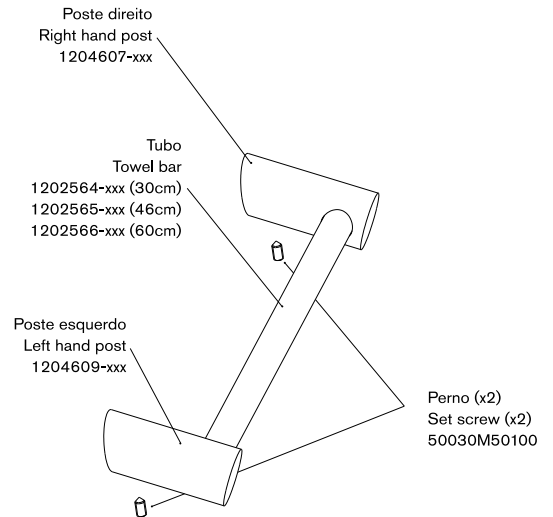

## technical specifications

Código/Code	Descrição/Description	A
12410TH-xxx	Toalheiro 30cm/Towel bar	300 mm
421 312 xxx	Towel bar 12"	12"
12411TH-xxx	Toalheiro 46cm/Towel bar	460 mm
421 318 xxx	Towel bar 18"	18"
12412TH-xxx	Toalheiro 60cm/Towel bar	600 mm
421 324 xxx	Towel bar 24"	24"

Instalação com bucha nylon  
Installation with rawlplug

(incluído/included)

Em alternativa  
Alternatively

Instalação com bucha toggler  
Installation with toggler anchor

(incluído/included)

**CIFIAL**

TECHNO **AR110**

toalheiro

dimensões em milímetros

código: 12410TH-xxx | 421 312 xxx (USA)  
12411TH-xxx | 421 318 xxx (USA)  
12412TH-xxx | 421 324 xxx (USA)

**TECHNO**

towel bar

dimensions mm

code: 12410TH-xxx | 421 312 xxx (USA)  
12411TH-xxx | 421 318 xxx (USA)  
12412TH-xxx | 421 324 xxx (USA)