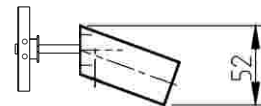

## technical specifications

Código/Code	Descrição/Description	A
12410TH-xxx	Toalheiro 30cm/Towel bar	300 mm
421 312 xxx	Towel bar 12"	12"
12411TH-xxx	Toalheiro 46cm/Towel bar	460 mm
421 318 xxx	Towel bar 18"	18"
12412TH-xxx	Toalheiro 60cm/Towel bar	600 mm
421 324 xxx	Towel bar 24"	24"

Instalação com bucha nylon  
Installation with rawlplug

(incluído/included)

Em alternativa  
Alternatively

Instalação com bucha toggler  
Installation with toggler anchor

(incluído/included)

**CIFIAL**

TECHNO **AR110**

toalheiro

dimensões em milímetros

código: 12410TH-xxx | 421 312 xxx (USA)  
12411TH-xxx | 421 318 xxx (USA)  
12412TH-xxx | 421 324 xxx (USA)

**TECHNO**

towel bar

dimensions mm

code: 12410TH-xxx | 421 312 xxx (USA)  
12411TH-xxx | 421 318 xxx (USA)  
12412TH-xxx | 421 324 xxx (USA)