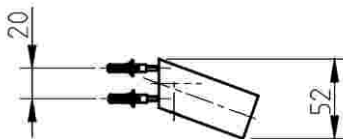

Instalação com bucha nylon
Installation with rawlplug

(incluído/included)