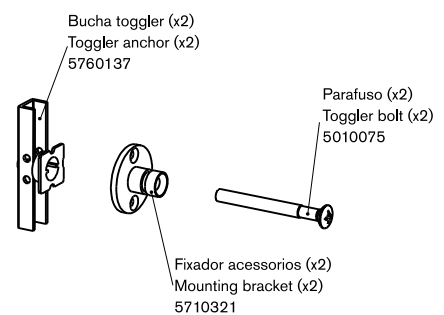

## technical specifications

Código/Code	Descrição/Description	A
12410TH-xxx	Toalheiro 30cm/Towel bar	300 mm
421 312 xxx	Towel bar 12"	12"
12411TH-xxx	Toalheiro 46cm/Towel bar	460 mm
421 318 xxx	Towel bar 18"	18"
12412TH-xxx	Toalheiro 60cm/Towel bar	600 mm
421 324 xxx	Towel bar 24"	24"

Instalação com bucha nylon  
Installation with rawlplug

(incluído/included)

Em alternativa  
Alternatively

Instalação com bucha toggler  
Installation with toggler anchor

(incluído/included)

**CIFIAL**

TECHNO **AR110**

toalheiro

dimensões em milímetros

código: 12410TH-xxx | 421 312 xxx (USA)  
12411TH-xxx | 421 318 xxx (USA)  
12412TH-xxx | 421 324 xxx (USA)

**TECHNO**

towel bar

dimensions mm

code: 12410TH-xxx | 421 312 xxx (USA)  
12411TH-xxx | 421 318 xxx (USA)  
12412TH-xxx | 421 324 xxx (USA)