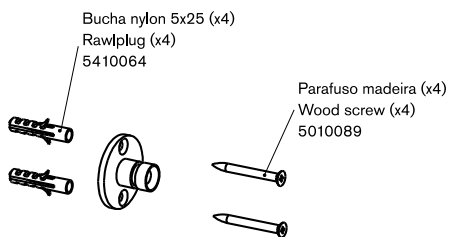

## technical specifications

Código/Code	Descrição/Description	A
12410TH-xxx	Toalheiro 30cm/Towel bar	300 mm
421 312 xxx	Towel bar 12"	12"
12411TH-xxx	Toalheiro 46cm/Towel bar	460 mm
421 318 xxx	Towel bar 18"	18"
12412TH-xxx	Toalheiro 60cm/Towel bar	600 mm
421 324 xxx	Towel bar 24"	24"

Instalação com bucha nylon  
Installation with rawlplug

(incluído/included)

Em alternativa  
Alternatively

Instalação com bucha toggler  
Installation with toggler anchor

(incluído/included)

**CIFIAL**

TECHNO **AR110**

toalheiro

dimensões em milímetros

código: 12410TH-xxx | 421 312 xxx (USA)  
12411TH-xxx | 421 318 xxx (USA)  
12412TH-xxx | 421 324 xxx (USA)

**TECHNO**

towel bar

dimensions mm

code: 12410TH-xxx | 421 312 xxx (USA)  
12411TH-xxx | 421 318 xxx (USA)  
12412TH-xxx | 421 324 xxx (USA)