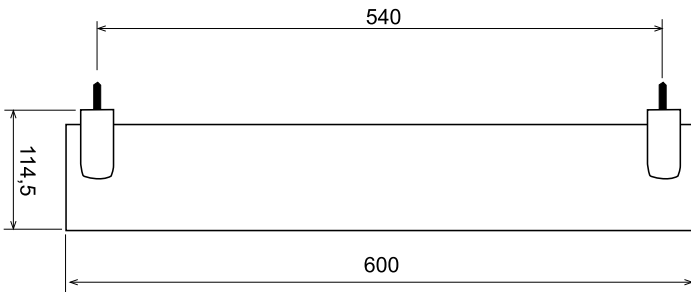

instruções de instalação

technical specifications

Instalação com bucha nylon
Installation with rawlplug

(incluído/included)

Em alternativa
Alternatively

Instalação com bucha toggler
Installation with toggler anchor

TECHNO AR110

prateleira metal 60 cm

dimensões em milímetros
código: 12600TH-xxx | 421 105 xxx (USA)

TECHNO

bathroom shelf (metal 60 cm)

dimensions mm
code: 12600TH-xxx | 421 105 xxx (USA)