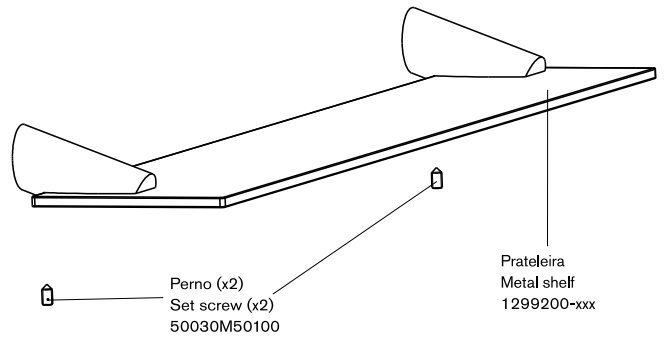

instruções de instalação

technical specifications

Instalação com bucha nylon
Installation with rawlplug

(incluído/included)

Em alternativa
Alternatively

Instalação com bucha toggler
Installation with toggler anchor

TECHNO AR110

prateleira metal 60 cm

dimensões em milímetros
código: 12600TH-xxx | 421 105 xxx (USA)

TECHNO

bathroom shelf (metal 60 cm)

dimensions mm
code: 12600TH-xxx | 421 105 xxx (USA)