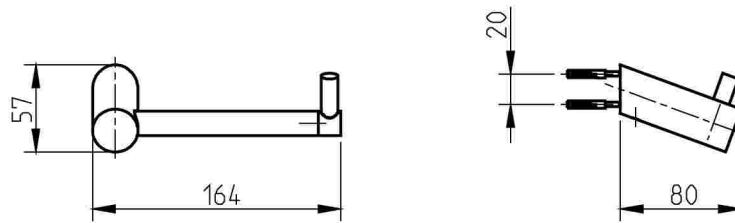

INSTRUÇÕES DE INSTALAÇÃO INSTALLATION INSTRUCTIONS

Techno AR 110

Porta Rolo / Toilet roll holder without cover

código/code | 12910TH-xxx

5663354
981TH005D01

Nota / Note: xxx indica o código do acabamento. / xxx represent different finishes.

dimensões milímetros/dimensions mm
(dimensões polegadas/dimensions inches)

TORNEIRAS / PLUMBING

CIFIAL Torneiras, S.A.
Portugal T +351 256 780 700 F +351 256 780 710 cifial@cifial.pt www.cifial.pt
CIFIALDECOR, S.A.
Espanha T +34 916 110 261 F +34 916 103 694 cifialdecor@infonegocio.com
CIFIAL UK, Ltd.
UK P +44 1933 402 008 F +44 1933 402 063 sales@cifial.co.uk www.cifial.co.uk
CIFIAL USA
USA P +1800 5284904 F +1800 5281969 info@cifialusa.com www.cifialusa.com