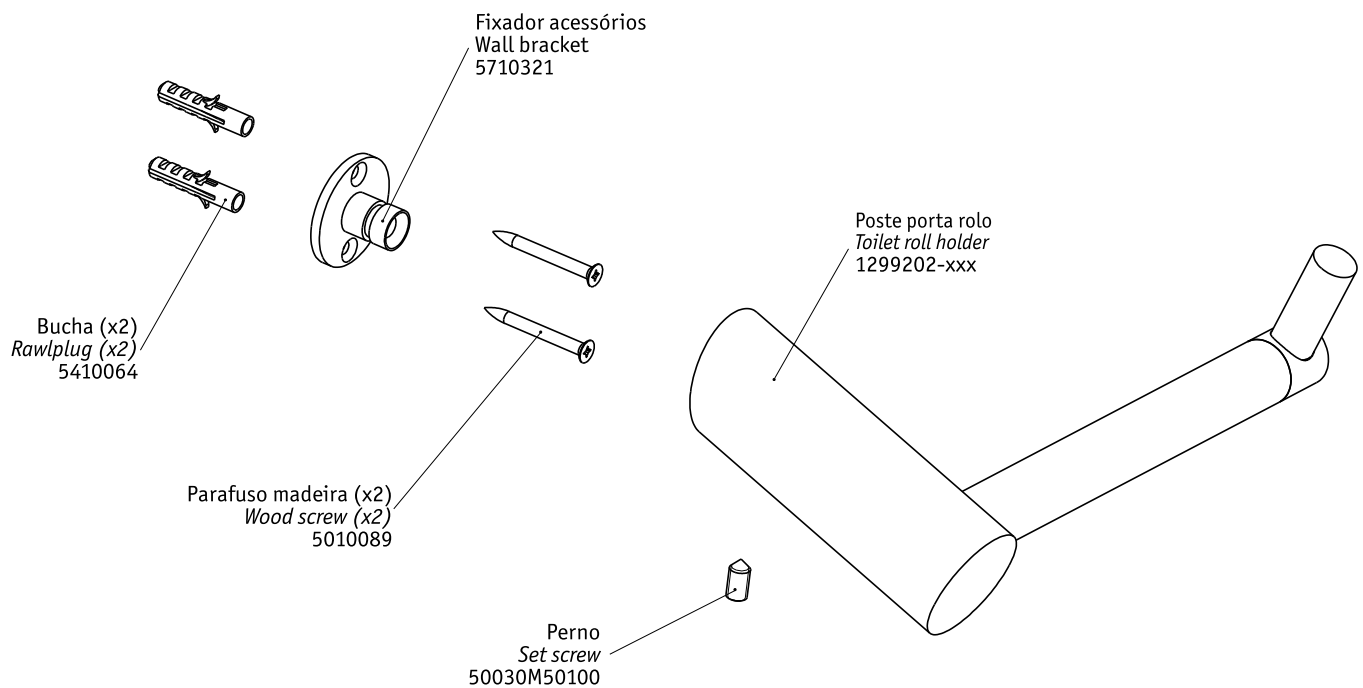

INSTRUÇÕES DE INSTALAÇÃO INSTALLATION INSTRUCTIONS

Techno AR 110

Porta Rolo / Toilet roll holder without cover

código/code | 12910TH-xxx

5663354
981TH005D01

Nota / Note: xxx indica o código do acabamento. / xxx represent different finishes.

dimensões milímetros/dimensions mm
(dimensões polegadas/dimensions inches)

TORNEIRAS / PLUMBING

CIFIAL Torneiras, S.A.
Portugal T +351 256 780 700 F +351 256 780 710 cifial@cifial.pt www.cifial.pt
CIFIALDECOR, S.A.
Espanha T +34 916 110 261 F +34 916 103 694 cifialdecor@infonegocio.com
CIFIAL UK, Ltd.
UK P +44 1933 402 008 F +44 1933 402 063 sales@cifial.co.uk www.cifial.co.uk
CIFIAL USA
USA P +1800 5284904 F +1800 5281969 info@cifialusa.com www.cifialusa.com