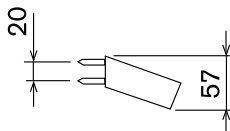

## technical specifications

Instalação com bucha nylon  
Installation with rawlplug

(incluído/included)

Bucha nylon 5x25 (x4)  
Rawlplug (x4)  
5410064

Parafuso madeira (x4)  
Wood screw (x4)  
5010089

Em alternativa  
Alternatively

**CIFIAL**

**TECHNO AR110**

porta rolo 2 postes

dimensões em milímetros  
código: 12911TH-xxx | 421 650 xxx (USA)

**TECHNO**

2 "post" toilet paper holder

dimensions mm  
code: 12911TH-xxx | 421 650 xxx (USA)