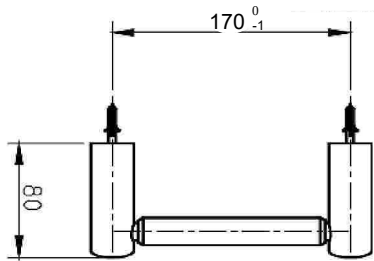

## technical specifications

Instalação com bucha nylon  
Installation with rawlplug

(incluído/included)

Bucha nylon 5x25 (x4)  
Rawlplug (x4)  
5410064

Parafuso madeira (x4)  
Wood screw (x4)  
5010089

Em alternativa  
Alternatively

**CIFIAL**

**TECHNO AR110**

porta rolo 2 postes

dimensões em milímetros  
código: 12911TH-xxx | 421 650 xxx (USA)

**TECHNO**

2 "post" toilet paper holder

dimensions mm  
code: 12911TH-xxx | 421 650 xxx (USA)