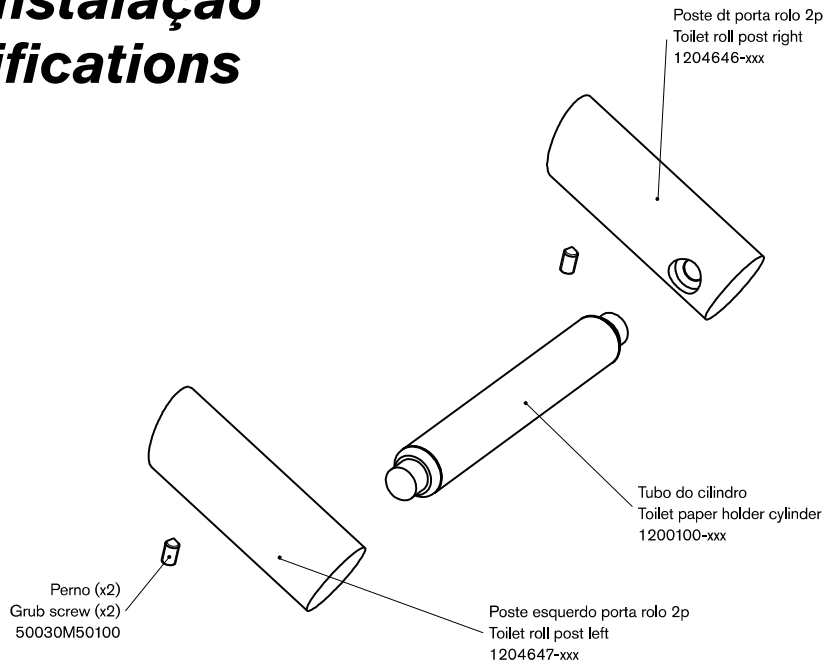

# instruções de instalação

## technical specifications

Instalação com bucha nylon  
Installation with rawlplug

(incluído/included)

Bucha nylon 5x25 (x4)  
Rawlplug (x4)  
5410064

Parafuso madeira (x4)  
Wood screw (x4)  
5010089

Em alternativa  
Alternatively

Instalação com bucha toggler  
Installation with toggler anchor

(incluído/included)

Bucha toggler (x2)  
Toggler anchor (x2)  
5760137

Parafuso (x2)  
Toggler bolt (x2)  
5010075

Fixador acessórios (x2)  
Mounting bracket (x2)  
5710321

**CIFIAL**

**TECHNO AR110**

porta rolo 2 postes

dimensões em milímetros  
código: 12911TH-xxx | 421 650 xxx (USA)

**TECHNO**

2 "post" toilet paper holder

dimensions mm  
code: 12911TH-xxx | 421 650 xxx (USA)