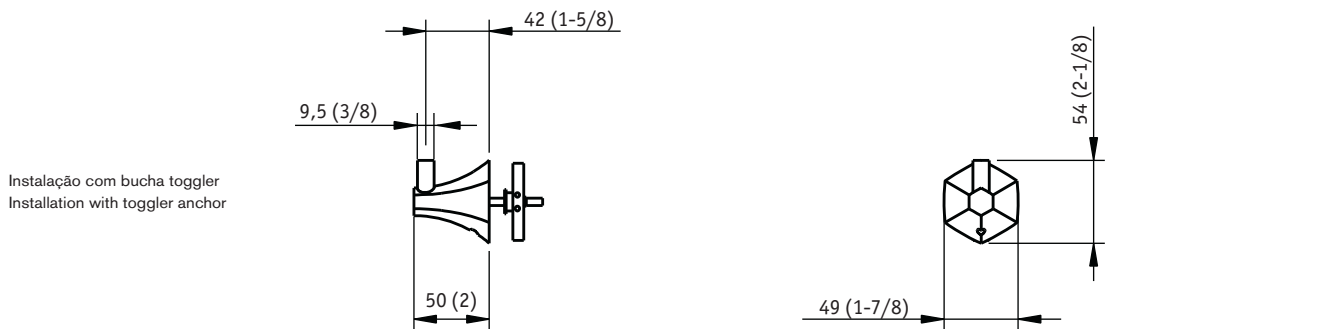

## Cabide / Robe hook

Em alternativa  
Alternatively

Instalação com bucha nylon  
Installation with rawplug

(incluído/included)

Bucha toggler  
Toggler anchor  
5760137  
(só USA / only USA)

Bucha (x2)  
Raw plug  
5410064