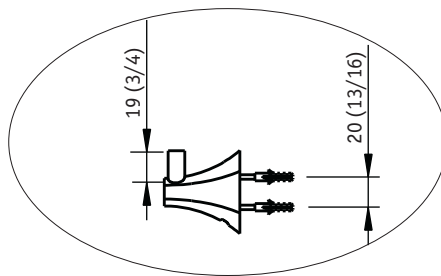

## Cabide / Robe hook

Em alternativa  
Alternatively

Instalação com bucha nylon  
Installation with rawplug

(incluído/included)

Bucha toggler  
Toggler anchor  
5760137  
(só USA / only USA)

Bucha (x2)  
Raw plug  
5410064