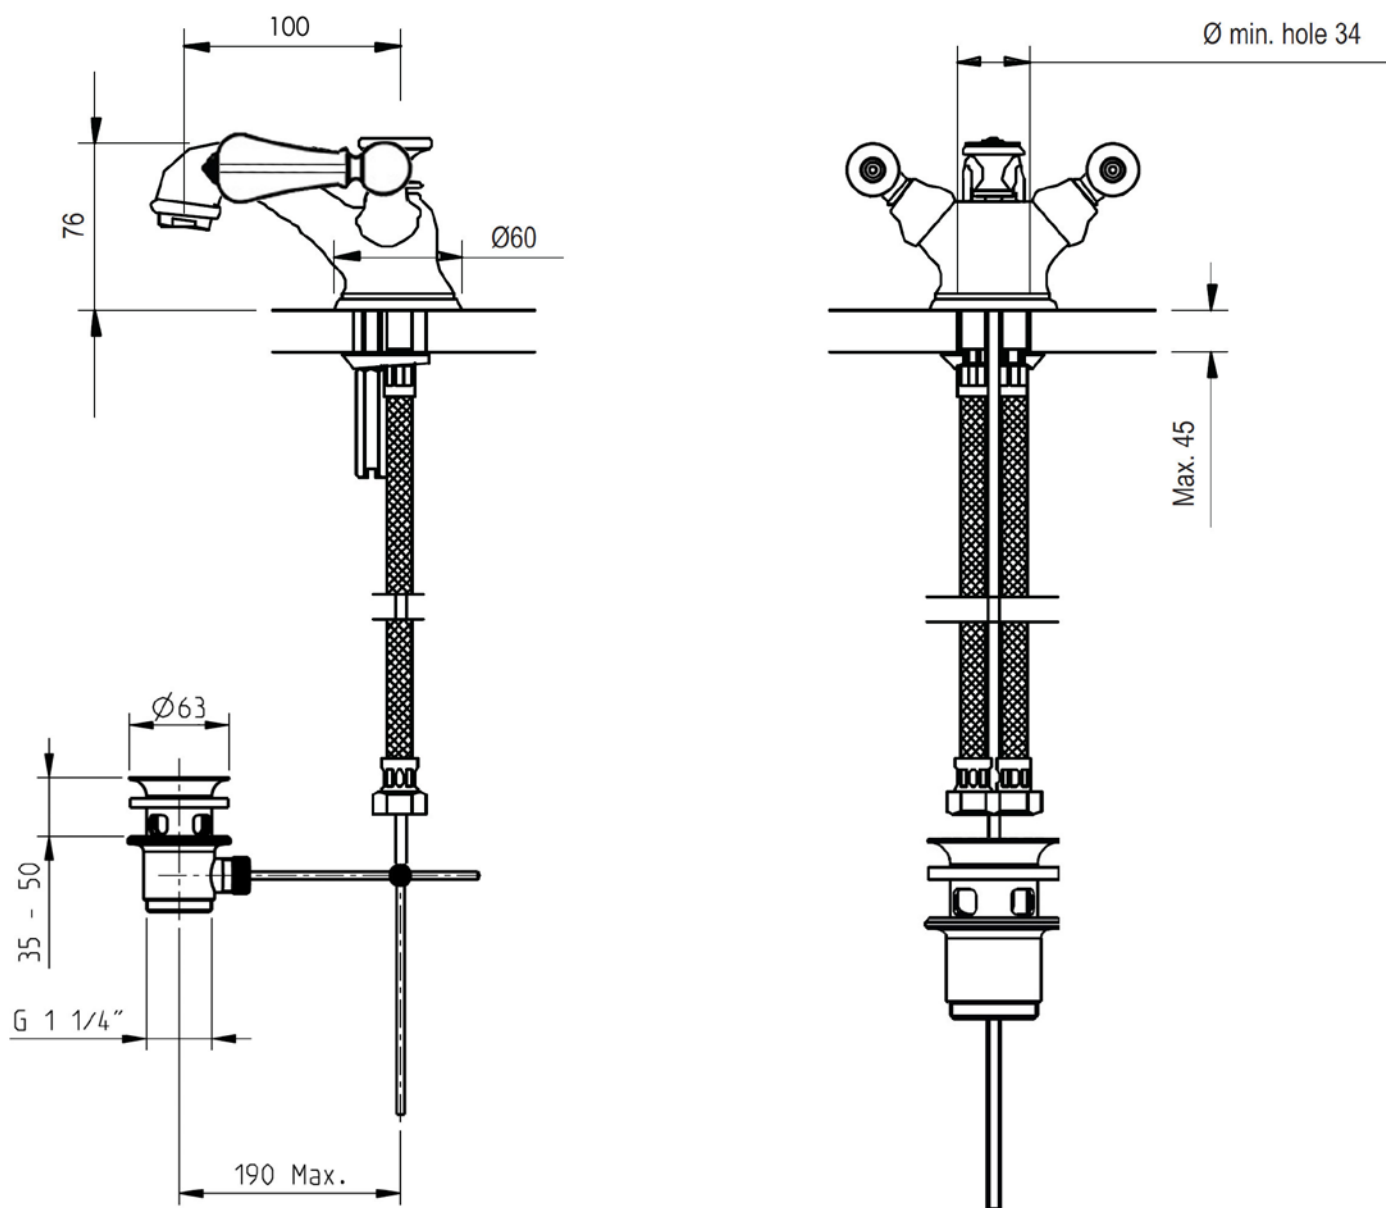

Codes: **31051A1**  
(clear crystal lever)

**31051AB**  
(black crystal lever)

# Code: 31051A1 31051AB

corpo torneira  
spout body  
3320234-xxx

manipulo escoador  
pop-up knob  
11102OD-xxx

o-ring  
5310045-178

haste escoador  
lift rod  
3620070-xxx

Crystal Insert (x2)  
113798801 (clear)  
113798Y01 (black)