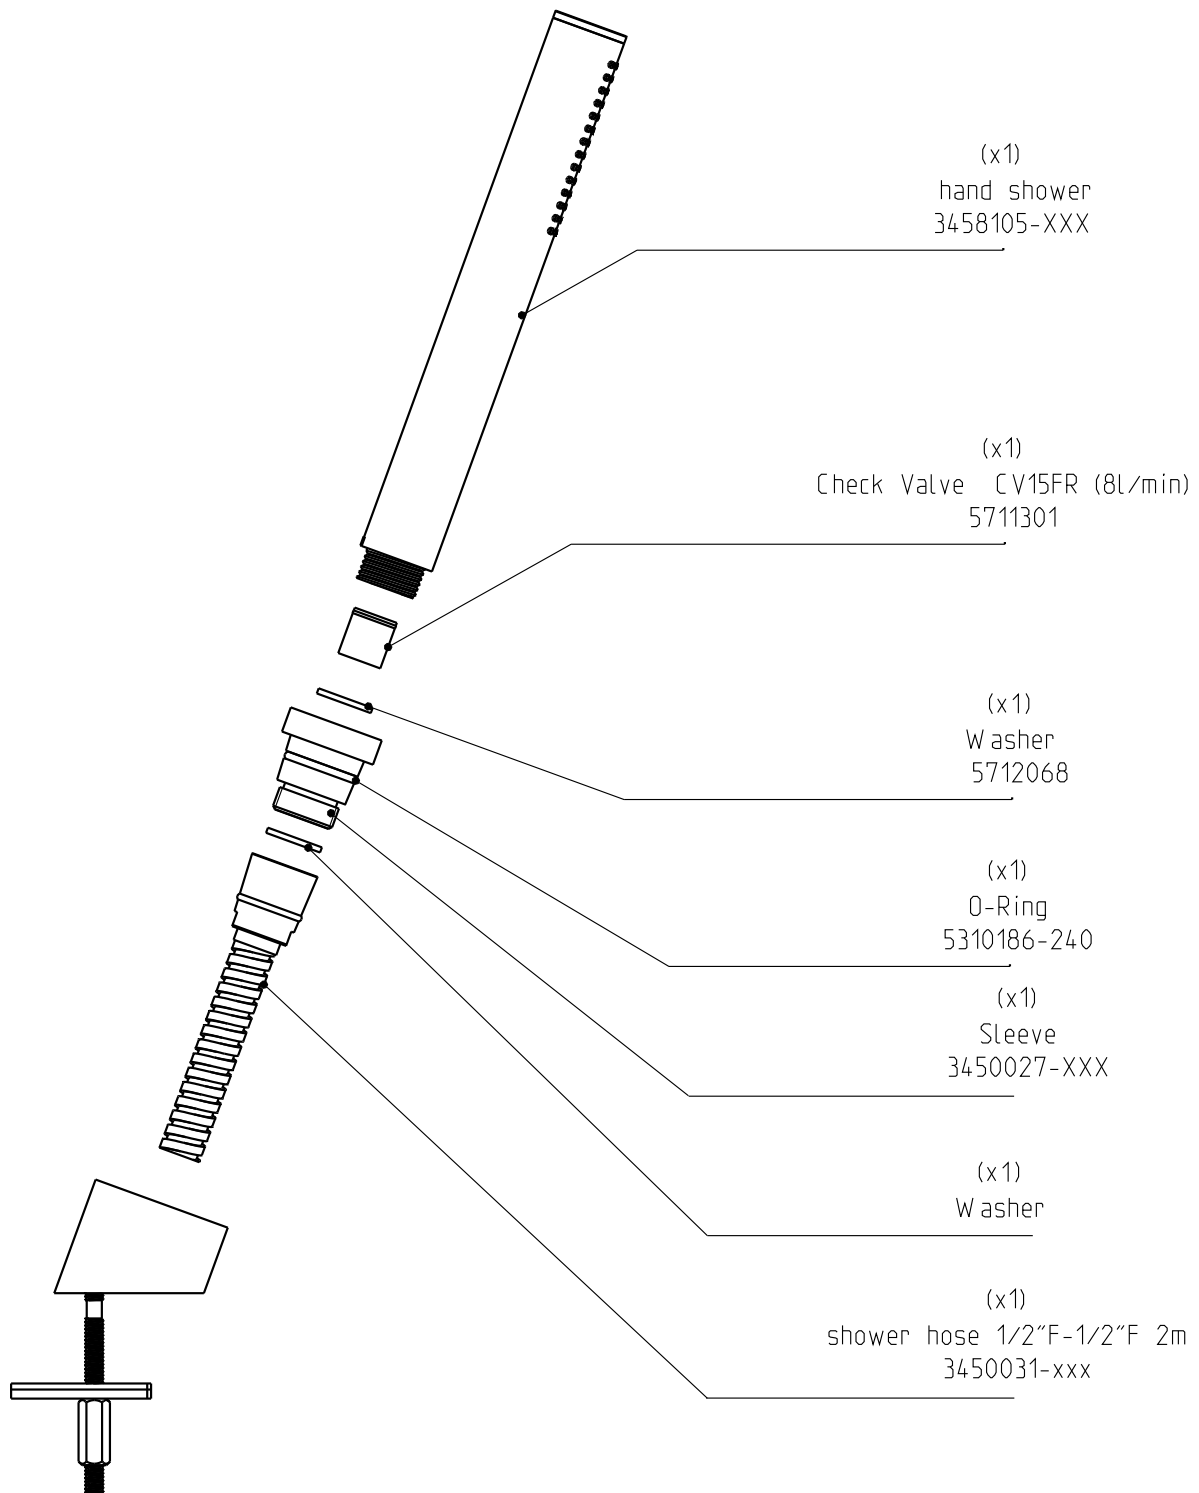

# TH465

34551TH-XXX

Cj.chuv/mn.p/ balcão TH, metálico

TH shower kit with metal handset

**Nota/Note:**

xxx representa diferentes acabamentos  
xxx represents different finishes

**Instalador/Installer:**

Por favor entregue todas as especificações que acompanham o produto ao seu proprietário.  
Please leave all leaflets with the building owner to file for future reference.

dimensões/dimensions: mm

# Techno

34551TH-XXX

Cj.chuv/mn.p/ balcão TH, metálico

TH shower kit with metal handset

**Nota/Note:**

xxx representa diferentes acabamentos  
xxx represents different finishes

**Instalador/Installer:**

Por favor entregue todas as especificações que acompanham o produto ao seu proprietário.  
Please leave all leaflets with the building owner to file for future reference.