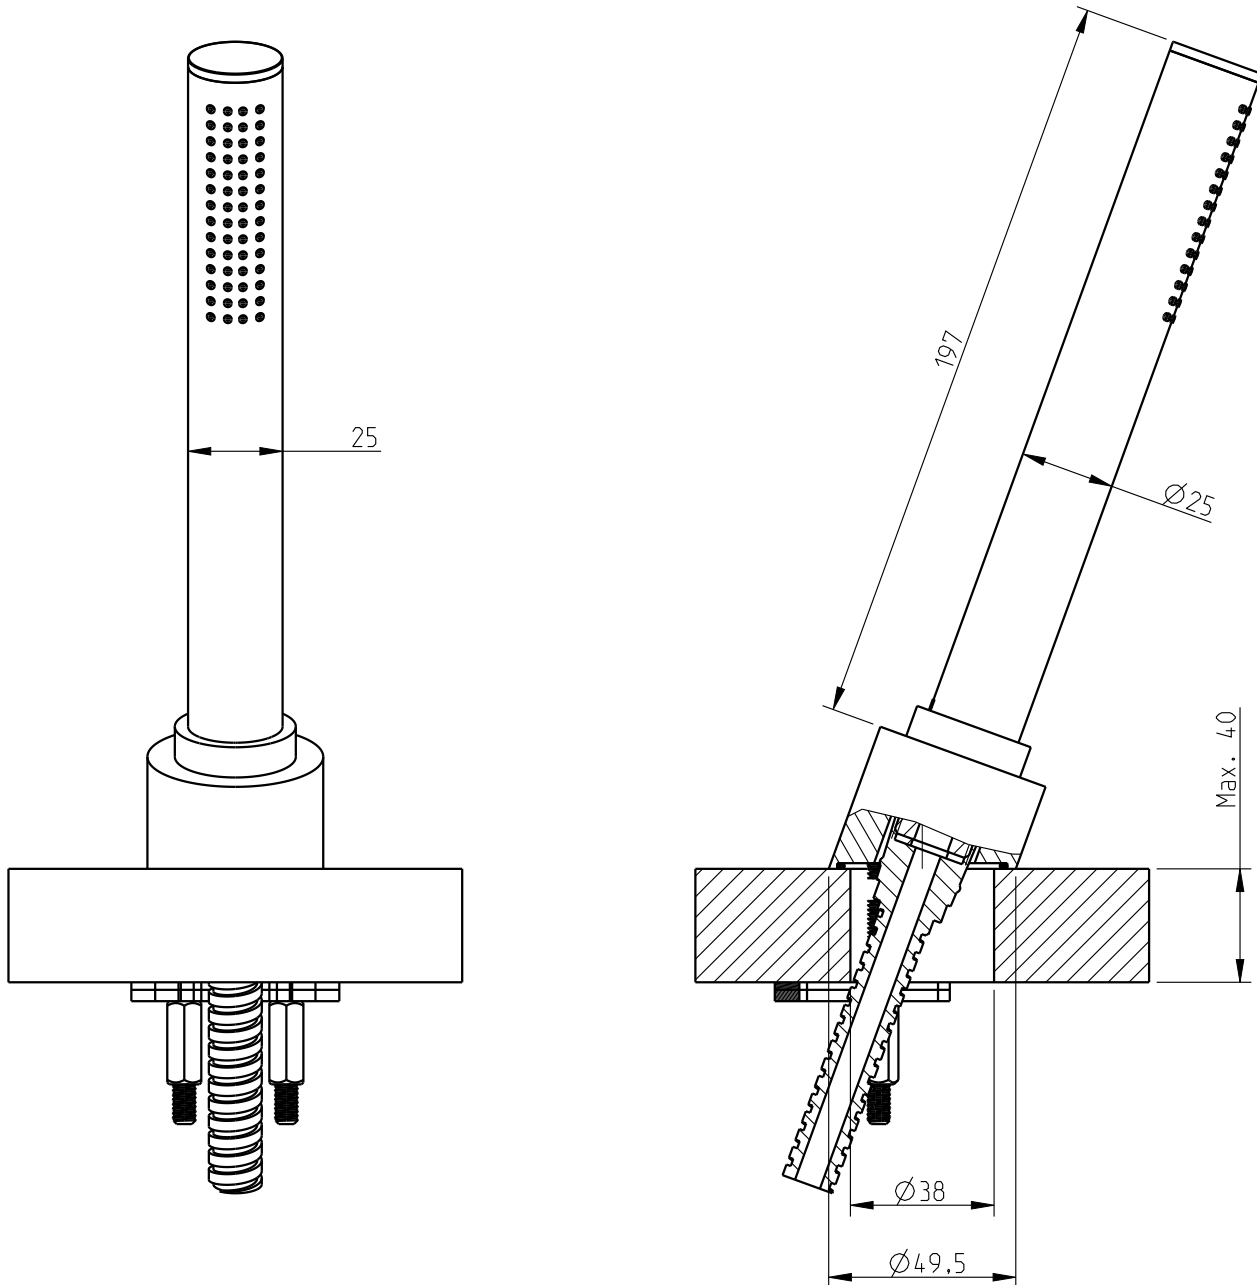

# TH465

34551TH-XXX

Cj.chuv/mn.p/ balcão TH, metálico

TH shower kit with metal handset

**Nota/Note:**

xxx representa diferentes acabamentos  
xxx represents different finishes

**Instalador/Installer:**

Por favor entregue todas as especificações que acompanham o produto ao seu proprietário.  
Please leave all leaflets with the building owner to file for future reference.

dimensões/dimensions: mm