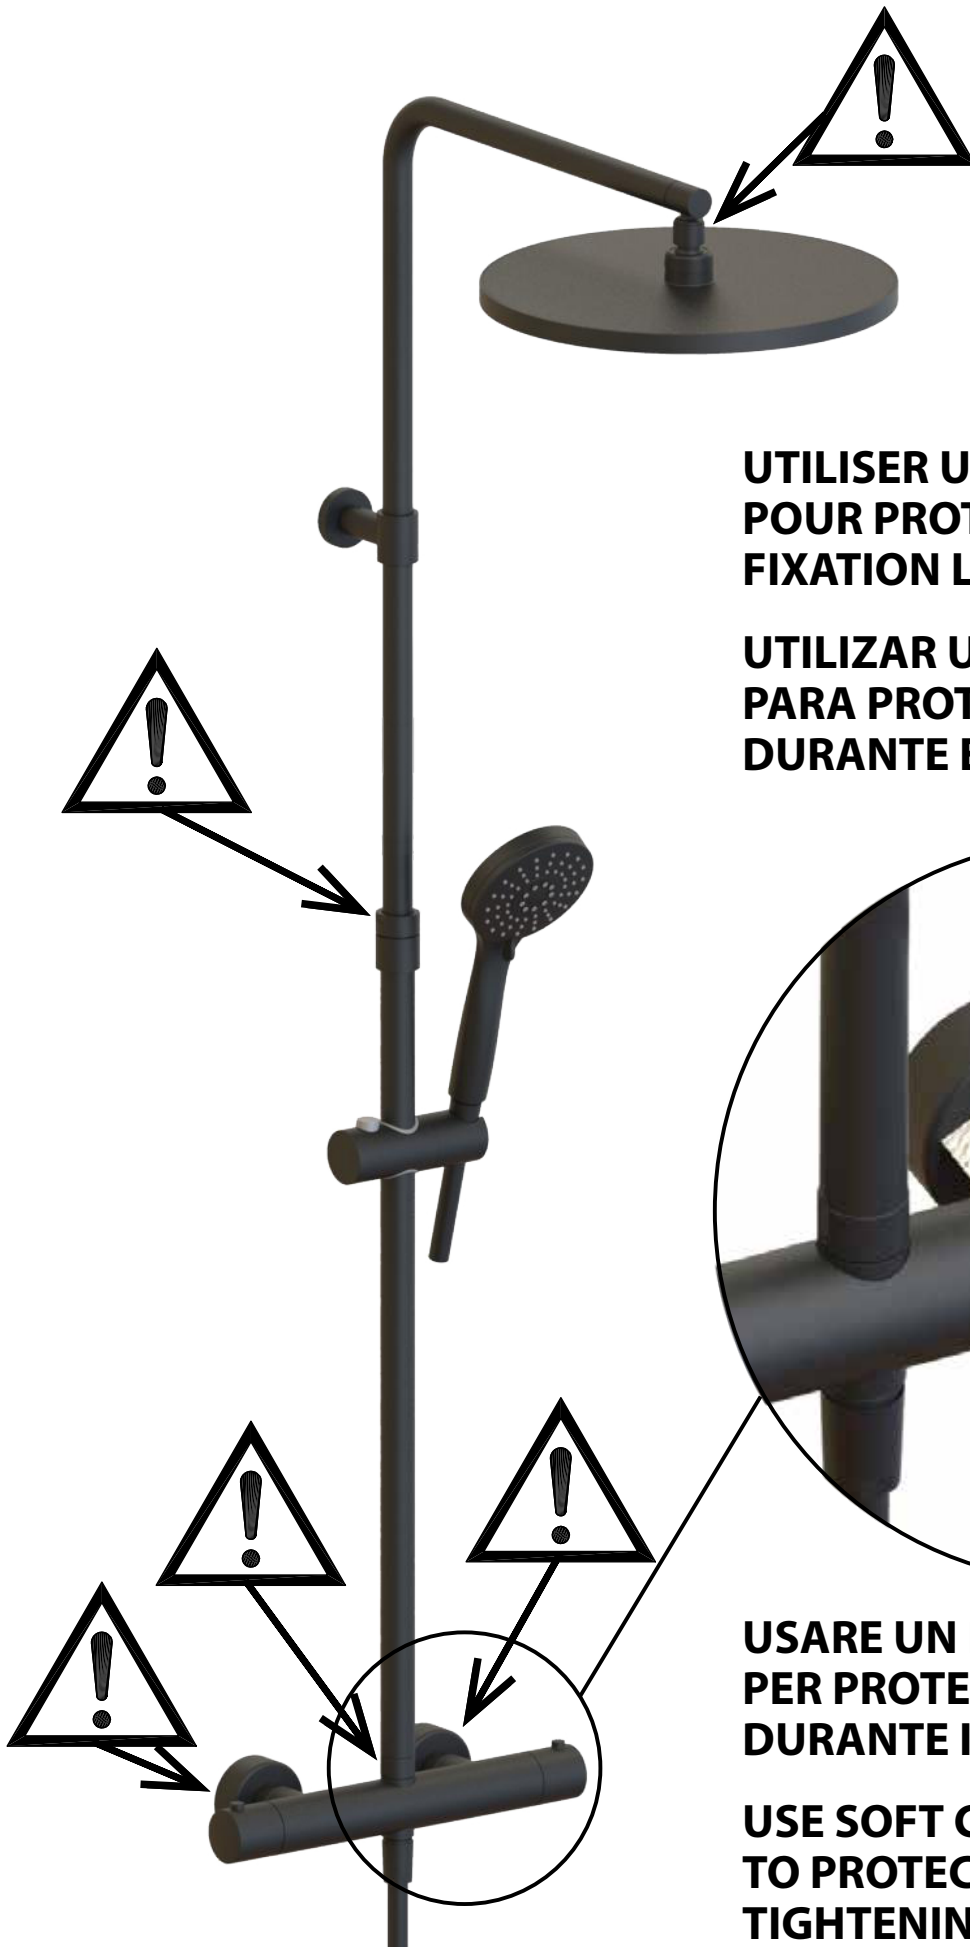

**UTILISER UN CHIFFON OU DU TISSU
POUR PROTÉGER LES ÉCROUS DE
FIXATION LORS DU SERRAGE**

**UTILIZAR UN PAÑO O TRAPO SUAVE
PARA PROTEGER LAS TUERCAS
DURANTE EL MONTAJE**

**USARE UN PANNO O DEL TESSUTO
PER PROTEGGERE LE CALOTTE
DURANTE IL SERRAGGIO**

**USE SOFT CLOTH OR TISSUE
TO PROTECT UNION NUTS WHEN
TIGHTENING**

**VERWENDEN SIE EIN TUCH,
UM DIE MUTTER BEIM ANZIEHEN
ZU SCHUTZEN**