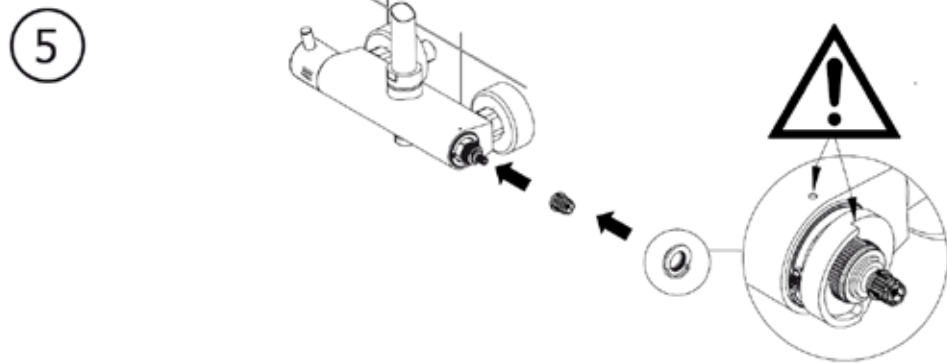

# CIFIAL®

www.cifial.co.uk  
sales@cifial.co.uk

**Pressione dinamica minima di utilizzo consigliata 1,5 bar**  
**Pulire regolarmente gli ugelli**

**Minimum Dynamic Pressure Suggested 1,5 bar**  
**clean the nozzles periodically**