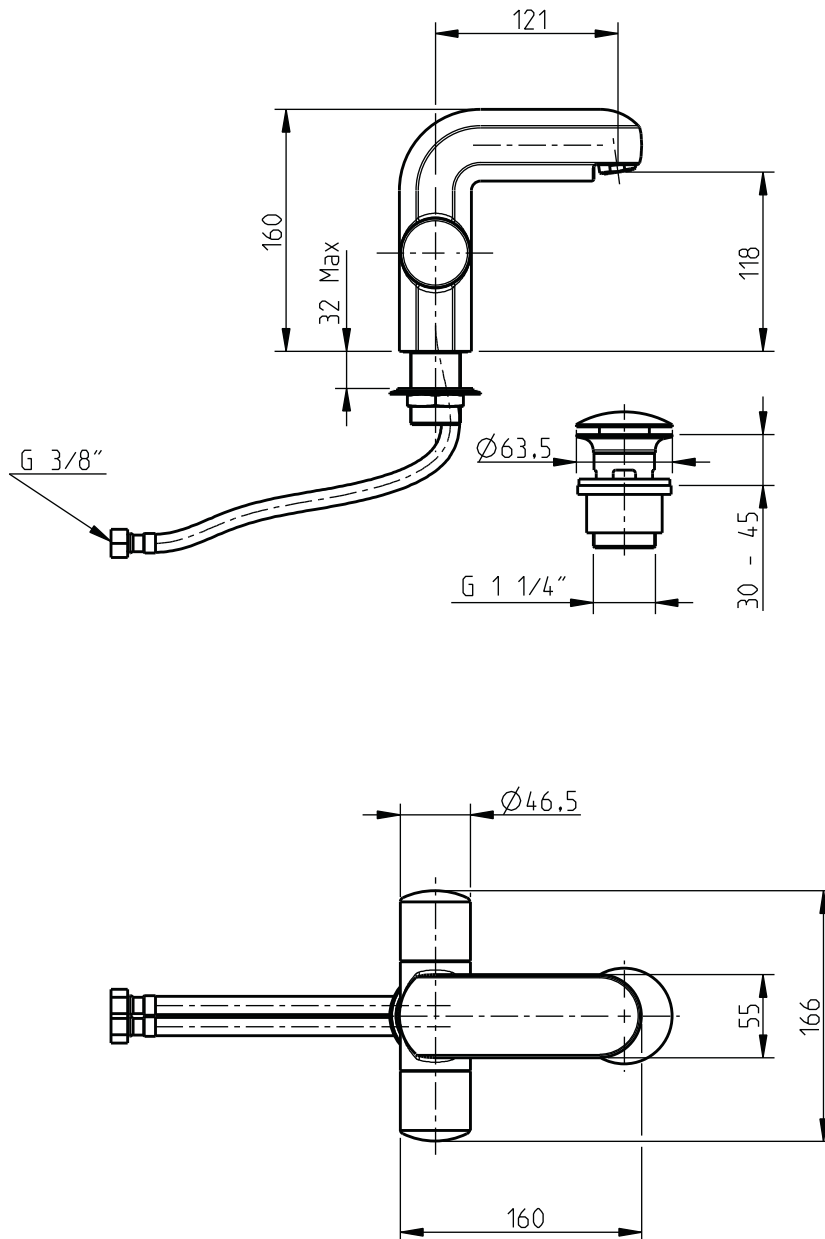

INSTRUÇÕES DE INSTALAÇÃO INSTALLATION INSTRUCTIONS

Cobra

Misturadora de lavatório c/ escoador clic-clac / Monobloc basin mixer with slotted clic-clac waste

código/code | 31003T5-xxx

5663500
983T5002D00

TORNEIRAS / PLUMBING