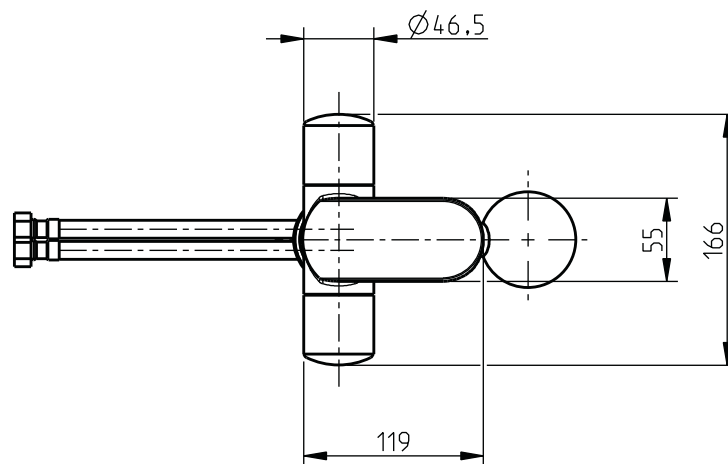

INSTRUÇÕES DE INSTALAÇÃO INSTALLATION INSTRUCTIONS

Cobra

Misturadora de bidé c/ escoador clic-clac / Monobloc bidet mixer with slotted clic-clac waste

código/code | 31010T5-xxx

5663501
983T5003D00

TORNEIRAS / PLUMBING

UK P +44 1933 402 008 F +44 1933 402 063 sales@cifial.co.uk www.cifial.co.uk

CIFIAL USA

USA P +1800 5284904 F +1800 5281969 info@cifialusa.com www.cifialusa.com

CIFIAL 

Nº	Descrição/Description	Q
1	Alojamento arejador <i>Nozzle Retainer</i>	1
2	Anilha de plástico <i>Plastic washer</i>	2
3	Anilha de borracha <i>Rubber washer</i>	1
4	Anilha de borracha <i>Rubber washer</i>	1
5	Anilha <i>Washer</i>	1
6	Arejador <i>Insert</i>	1
7	Tubo roscado fixação <i>Mounting threaded piece</i>	1
8	Corpo para monobloco bidé <i>Tap body</i>	1
9	Escocador clic-clac <i>Slotted clic-clac waste</i>	1
10	Ligação flexível <i>Flexible hose</i>	2
11	Corpo do manípulo <i>Body handle</i>	2
12	Ligação articulada <i>Bidet connector</i>	1
13	O - Ring <i>O - Ring</i>	2
14	Parafuso do manípulo <i>Handle screw</i>	2
15	Porca de fixação <i>Backnut</i>	1
16	Tampa do manípulo <i>Tap handle</i>	2
17	Válvula cerâmica <i>Cartridge</i>	2
18	Anilha de borracha <i>Rubber washer</i>	2