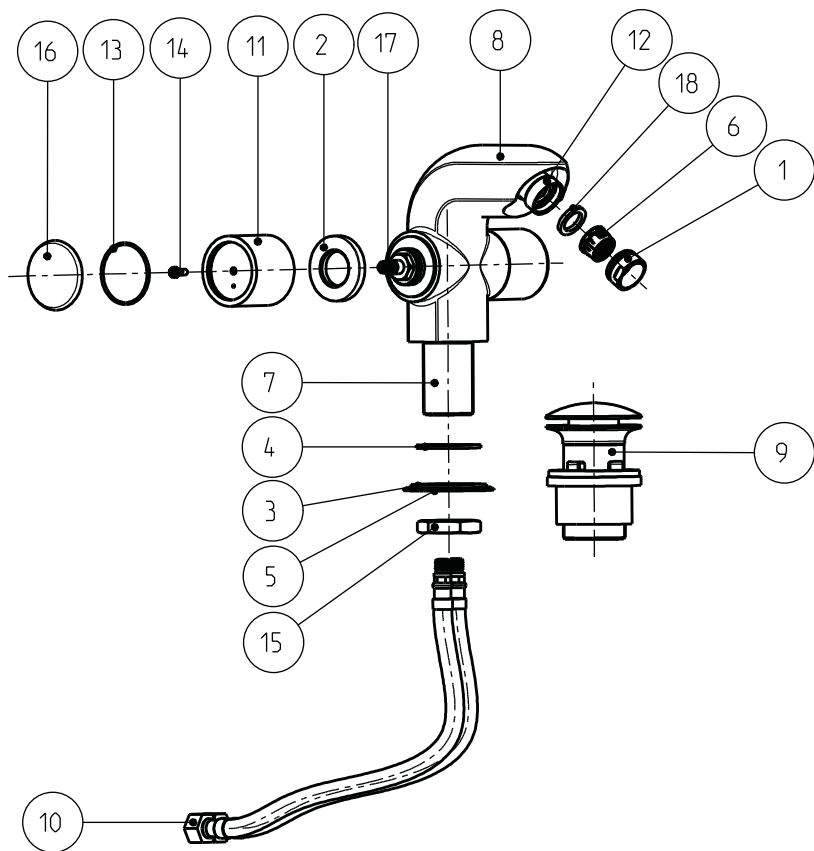

INSTRUÇÕES DE INSTALAÇÃO INSTALLATION INSTRUCTIONS

Cobra

Misturadora de bidé c/ escoador clic-clac / Monobloc bidet mixer with slotted clic-clac waste

código/code | 31010T5-xxx

5663501
983T5003D00

TORNEIRAS / PLUMBING

UK P +44 1933 402 008 F +44 1933 402 063 sales@cifial.co.uk www.cifial.co.uk

CIFIAL USA

USA P +1800 5284904 F +1800 5281969 info@cifialusa.com www.cifialusa.com

CIFIAL 

Nº	Descrição/Description	Q
1	Alojamento arejador <i>Nozzle Retainer</i>	1
2	Anilha de plástico <i>Plastic washer</i>	2
3	Anilha de borracha <i>Rubber washer</i>	1
4	Anilha de borracha <i>Rubber washer</i>	1
5	Anilha <i>Washer</i>	1
6	Arejador <i>Insert</i>	1
7	Tubo roscado fixação <i>Mounting threaded piece</i>	1
8	Corpo para monobloco bidé <i>Tap body</i>	1
9	Escocador clic-clac <i>Slotted clic-clac waste</i>	1
10	Ligação flexível <i>Flexible hose</i>	2
11	Corpo do manípulo <i>Body handle</i>	2
12	Ligação articulada <i>Bidet connector</i>	1
13	O - Ring <i>O - Ring</i>	2
14	Parafuso do manípulo <i>Handle screw</i>	2
15	Porca de fixação <i>Backnut</i>	1
16	Tampa do manípulo <i>Tap handle</i>	2
17	Válvula cerâmica <i>Cartridge</i>	2
18	Anilha de borracha <i>Rubber washer</i>	2