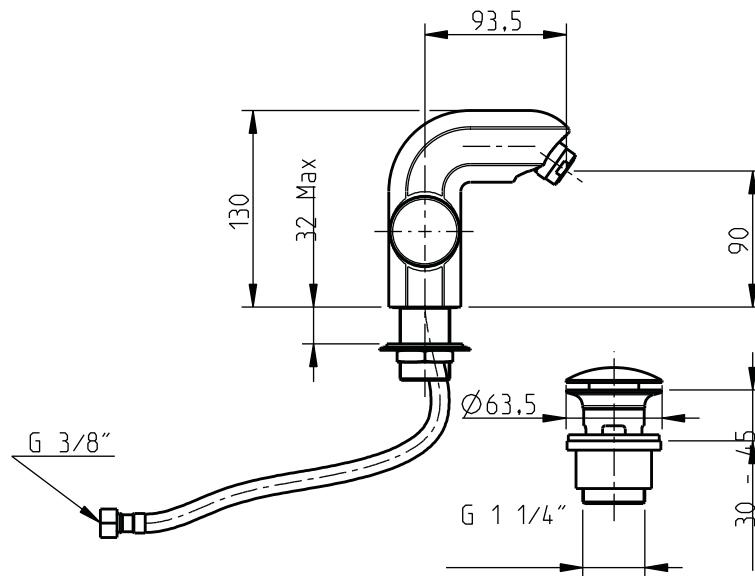

INSTRUÇÕES DE INSTALAÇÃO INSTALLATION INSTRUCTIONS

Cobra

Misturadora de bidé c/ escoador clic-clac / Monobloc bidet mixer with slotted clic-clac waste

código/code | 31010T5-xxx

5663501
983T5003D00

TORNEIRAS / PLUMBING

UK P +44 1933 402 008 F +44 1933 402 063 sales@cifial.co.uk www.cifial.co.uk

CIFIAL USA

USA P +1800 5284904 F +1800 5281969 info@cifialusa.com www.cifialusa.com

CIFIAL 

Nº	Descrição/Description	Q
1	Alojamento arejador <i>Nozzle Retainer</i>	1
2	Anilha de plástico <i>Plastic washer</i>	2
3	Anilha de borracha <i>Rubber washer</i>	1
4	Anilha de borracha <i>Rubber washer</i>	1
5	Anilha <i>Washer</i>	1
6	Arejador <i>Insert</i>	1
7	Tubo roscado fixação <i>Mounting threaded piece</i>	1
8	Corpo para monobloco bidé <i>Tap body</i>	1
9	Escocador clic-clac <i>Slotted clic-clac waste</i>	1
10	Ligação flexível <i>Flexible hose</i>	2
11	Corpo do manípulo <i>Body handle</i>	2
12	Ligação articulada <i>Bidet connector</i>	1
13	O - Ring <i>O - Ring</i>	2
14	Parafuso do manípulo <i>Handle screw</i>	2
15	Porca de fixação <i>Backnut</i>	1
16	Tampa do manípulo <i>Tap handle</i>	2
17	Válvula cerâmica <i>Cartridge</i>	2
18	Anilha de borracha <i>Rubber washer</i>	2