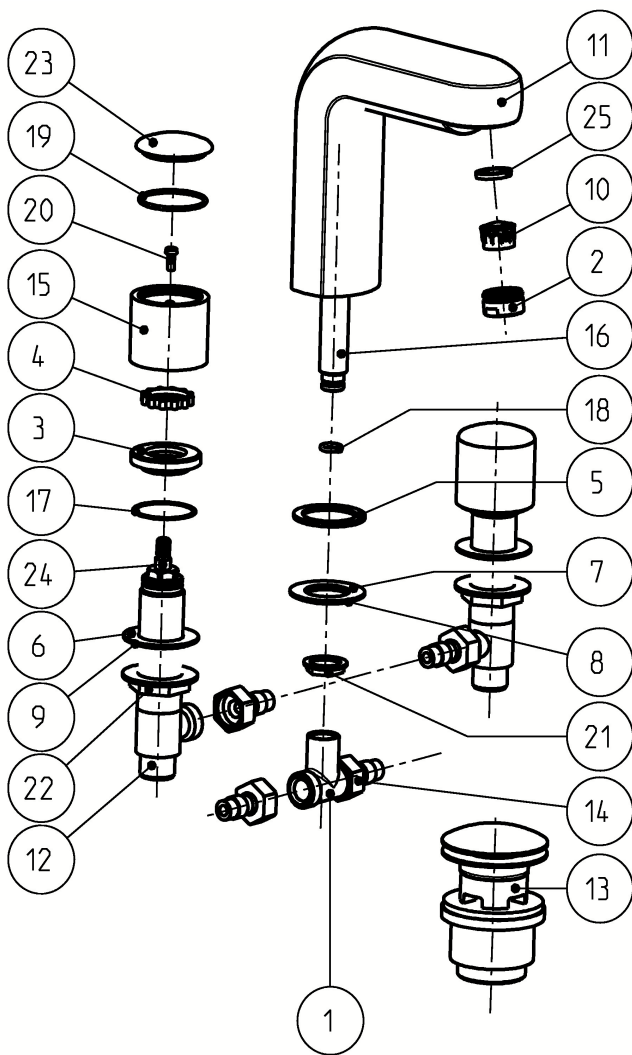

INSTRUÇÕES DE INSTALAÇÃO INSTALLATION INSTRUCTIONS

Cobra

Misturadora de lavatório c/ escoador clic-clac / 3 Holes basin mixer with slotted clic-clac waste

código/code | 31130T5-xxx

5663499
983T5001D00

TORNEIRAS / PLUMBING

UK P +44 1933 402 008 F +44 1933 402 063 sales@cifial.co.uk www.cifial.co.uk

CIFIAL USA

USA P +1800 5284904 F +1800 5281969 info@cifialusa.com www.cifialusa.com

CIFIAL

Nº	Descrição/Description	Q
1	"T" Diverter "T" assembly	1
2	Alojamento arejador Nozzle retainer	1
3	Porca fixação válvula Valve body nut	2
4	Anilha de plástico Plastic washer	2
5	Anilha de borracha Rubber washer	1
6	Anilha de borracha Rubber washer	3
7	Anilha de fixação + Anilha de borracha Washer + Rubber washer	1
8	Anilha ondulada Waved washer	1
9	Anilha ondulada Waved washer	2
10	Arejador Insert	1
11	Bica Spout	1
12	Corpo da válvula Valve body	2
13	Escoador clic-clac Slotted clic-clac waste	1
14	Ligação flexível Flexible hose	2
15	Corpo do manípulo Body handle	2
16	Tubo alimentação Nipple	1
17	O - Ring O - Ring	2
18	O - Ring O - Ring	1
19	O - Ring O - Ring	2
20	Parafuso do manípulo Handle screw	2
21	Porca de fixação 3/8" 3/8" Backnut	1
22	Porca de fixação 3/4" 3/4" Backnut	2
23	Tampa de manípulo Top handle	2
24	Válvula cerâmica Cartridge	2
25	Anilha de borracha Rubber washer	1