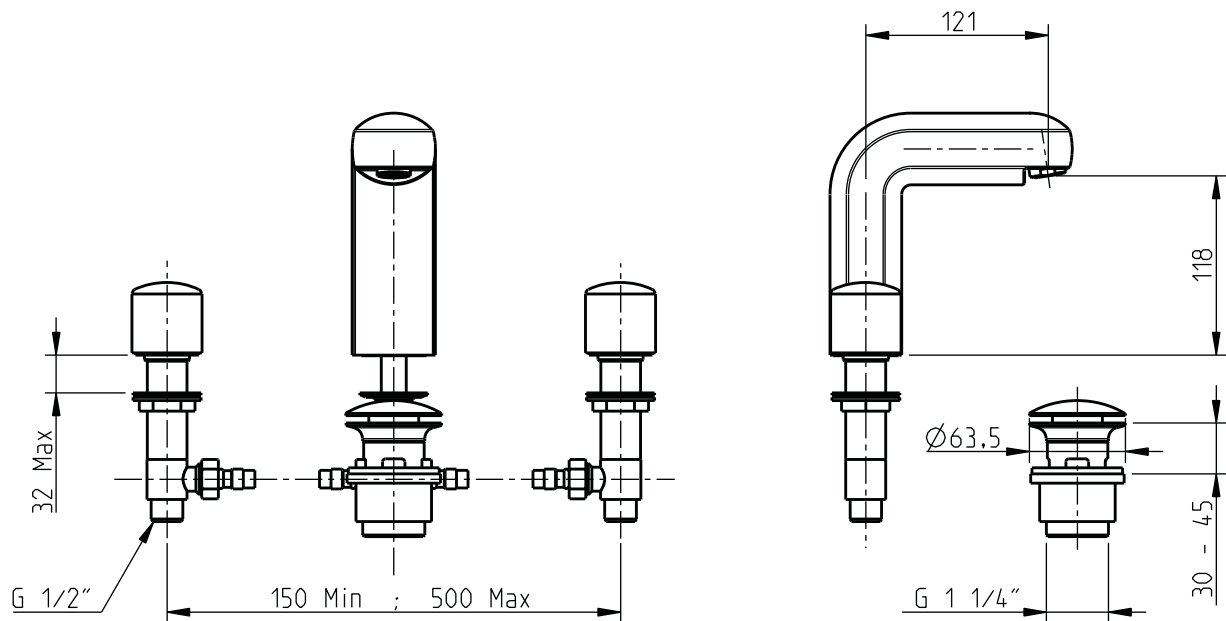

INSTRUÇÕES DE INSTALAÇÃO INSTALLATION INSTRUCTIONS

Cobra

Misturadora de lavatório c/ escoador clic-clac / 3 Holes basin mixer with slotted clic-clac waste

código/code | 31130T5-xxx

5663499
983T5001D00

TORNEIRAS / PLUMBING

UK P +44 1933 402 008 F +44 1933 402 063 sales@cifial.co.uk www.cifial.co.uk

CIFIAL USA

USA P +1800 5284904 F +1800 5281969 info@cifialusa.com www.cifialusa.com

CIFIAL

Nº	Descrição/Description	Q
1	"T" Diverter "T" assembly	1
2	Alojamento arejador Nozzle retainer	1
3	Porca fixação válvula Valve body nut	2
4	Anilha de plástico Plastic washer	2
5	Anilha de borracha Rubber washer	1
6	Anilha de borracha Rubber washer	3
7	Anilha de fixação + Anilha de borracha Washer + Rubber washer	1
8	Anilha ondulada Waved washer	1
9	Anilha ondulada Waved washer	2
10	Arejador Insert	1
11	Bica Spout	1
12	Corpo da válvula Valve body	2
13	Escoador clic-clac Slotted clic-clac waste	1
14	Ligação flexível Flexible hose	2
15	Corpo do manípulo Body handle	2
16	Tubo alimentação Nipple	1
17	O - Ring O - Ring	2
18	O - Ring O - Ring	1
19	O - Ring O - Ring	2
20	Parafuso do manípulo Handle screw	2
21	Porca de fixação 3/8" 3/8" Backnut	1
22	Porca de fixação 3/4" 3/4" Backnut	2
23	Tampa de manípulo Top handle	2
24	Válvula cerâmica Cartridge	2
25	Anilha de borracha Rubber washer	1