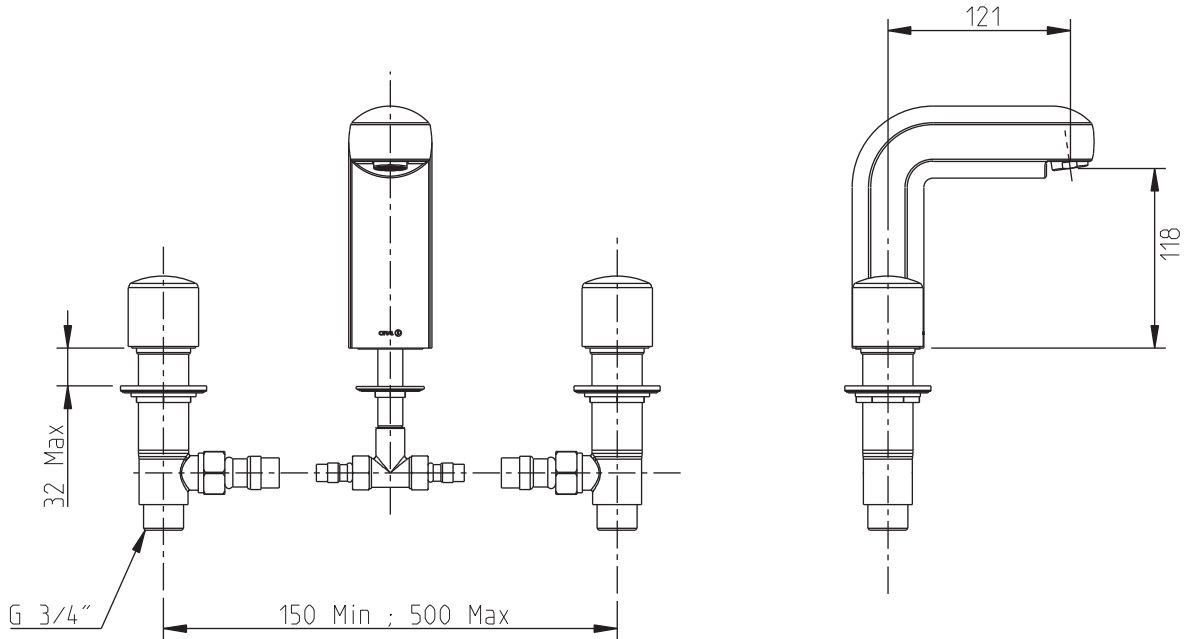

## Cobra

Misturadora de banheira 3 furos / 3 Holes bath mixer

código/code | 31430T5-xxx

**INSTALADOR / INSTALLER:**  
Por favor entregue todas as instruções que acompanham este produto ao seu proprietário.  
Please leave all leaflets with the building owner to file for future reference.

**CIFIAL**

Nº	Descrição/Description	Q
1	Ligação flexível <i>Flexible hose</i>	2
2	"T" <i>"Tee"</i>	1
3	Porca de fixação da válvula <i>Valve body nut</i>	2
4	Anilha de plástico <i>Plastic washer</i>	2
5	Anilha de borracha <i>Rubber washer</i>	1
6	Anilha ondulada + anilha de borracha <i>Waved washer + rubber washer</i>	2
7	Anilha + anilha de borracha <i>Washer + rubber washer</i>	1
8	Bica <i>Spout</i>	1
9	Válvula cerâmica <i>Cartridge</i>	2
10	Corpo da válvula <i>Valve body</i>	2
11	Corpo do manípulo <i>Handle body</i>	2
12	Conjunto arejador <i>Aerator assembly</i>	1
13	Tubo de alimentação <i>Nipple</i>	1
14	O-ring <i>O-ring</i>	2
15	O-ring <i>O-ring</i>	1
16	O-ring <i>O-ring</i>	2
17	Parafuso de fixação do manípulo <i>Handle screw</i>	2
18	Porca de fixação <i>Backnut</i>	2
19	Porca de fixação <i>Backnut</i>	1
20	Tampa de manípulo <i>Handle top</i>	2