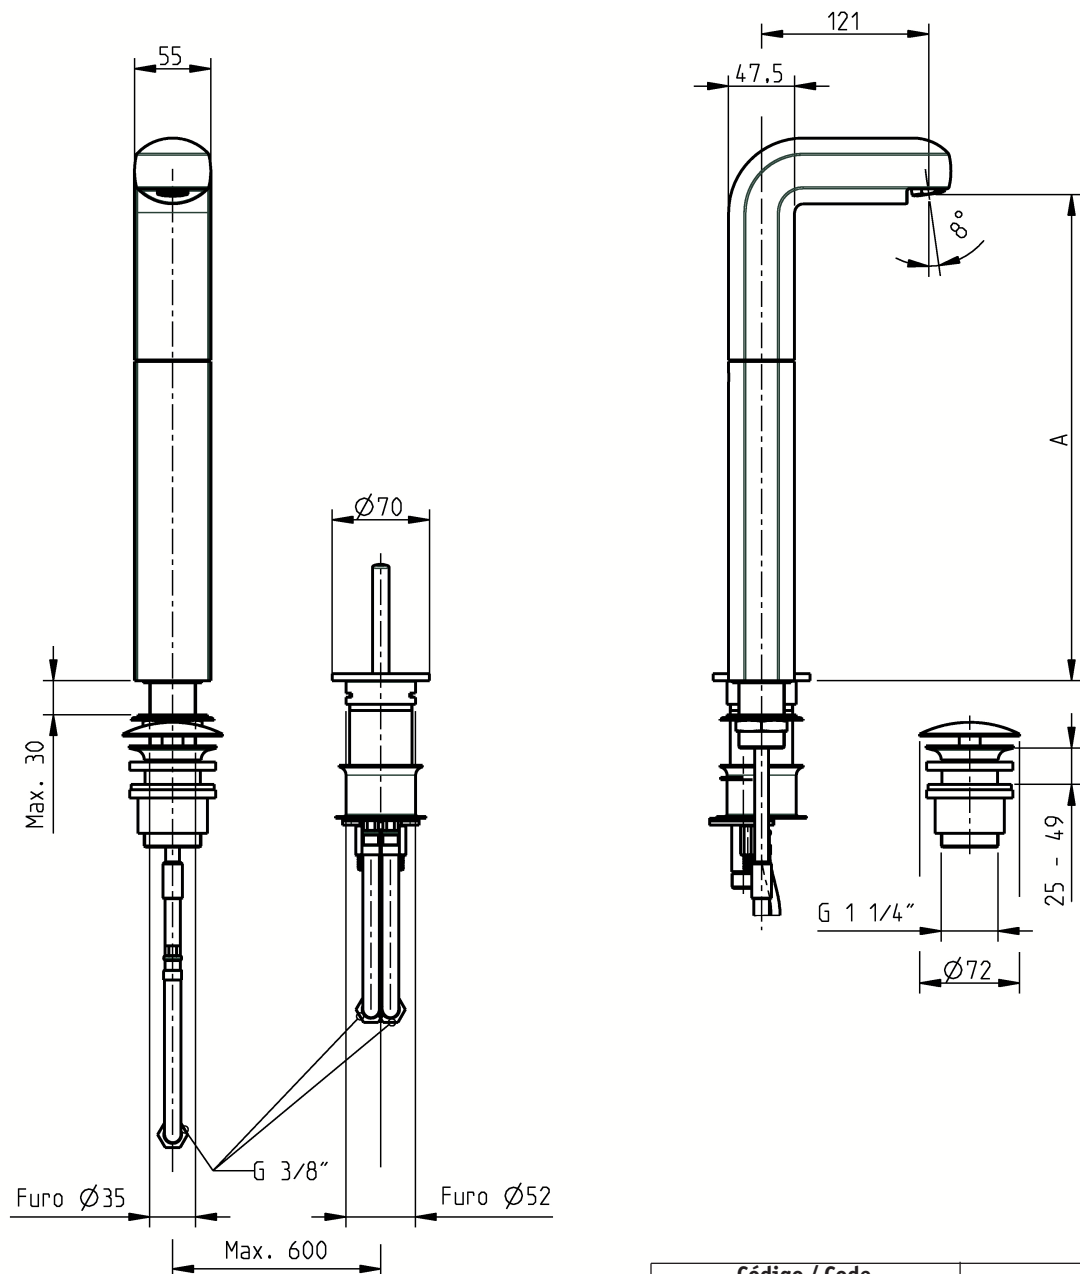

## Cobra

Monocomando de lavatório c/ escoador sempre aberto / 2 Hole extended body basin mixer with open waste

código/code | 32400T5-xxx  
32401T5-xxx  
32402T5-xxx

Código / Code	A (mm)
32400T5-xxx	350
32401T5-xxx	280
32402T5-xxx	220

CIFIAL UK, Ltd.

UK P +44 1933 402 008 F +44 1933 402 063 sales@cifial.co.uk www.cifial.co.uk

CIFIAL USA

USA P +1800 5284904 F +1800 5281969 info@cifialusa.com www.cifialusa.com

Nº	Descrição/Description	Q
1	Alojamento arejador <i>Nozzle retainer</i>	1
2	Alongador <i>Tap body extension</i>	1
3	Anel de fixação <i>Fixing collar</i>	1
4	Anilha de borracha <i>Rubber washer</i>	1
5	Arejador <i>Insert</i>	1
6	Base de manípulo joystick <i>Joystick piece</i>	1
7	Bica <i>Spout</i>	1
8	Válvula cerâmica <i>Cartridge</i>	1
9	Ligação roscada <i>Threaded connector</i>	1
10	Conjunto fixação <i>Fixing kit</i>	1
11	Corpo do manípulo <i>Body handle</i>	1
12	Escoador sempre aberto <i>Open waste</i>	1
13	Ligação flexível <i>Flexible hose</i>	1
14	Ligação flexível <i>Flexible hose</i>	2
15	Haste do manípulo <i>Lever peg</i>	1
16	Tubo de alimentação <i>Nipple</i>	1
17	O - Ring <i>O - Ring</i>	2
18	O - Ring <i>O - Ring</i>	1
19	O - Ring <i>O - Ring</i>	1
20	Perno <i>Lever grub screw</i>	1
21	Porca de fixação do cartucho <i>Cartridge nut</i>	1
22	Perno <i>Grub screw</i>	1
23	Sistema de fixação <i>Fixing kit</i>	1
24	Tubo de ligação cobre <i>Copper connector</i>	1
25	Anilha de borracha <i>Rubber washer</i>	1