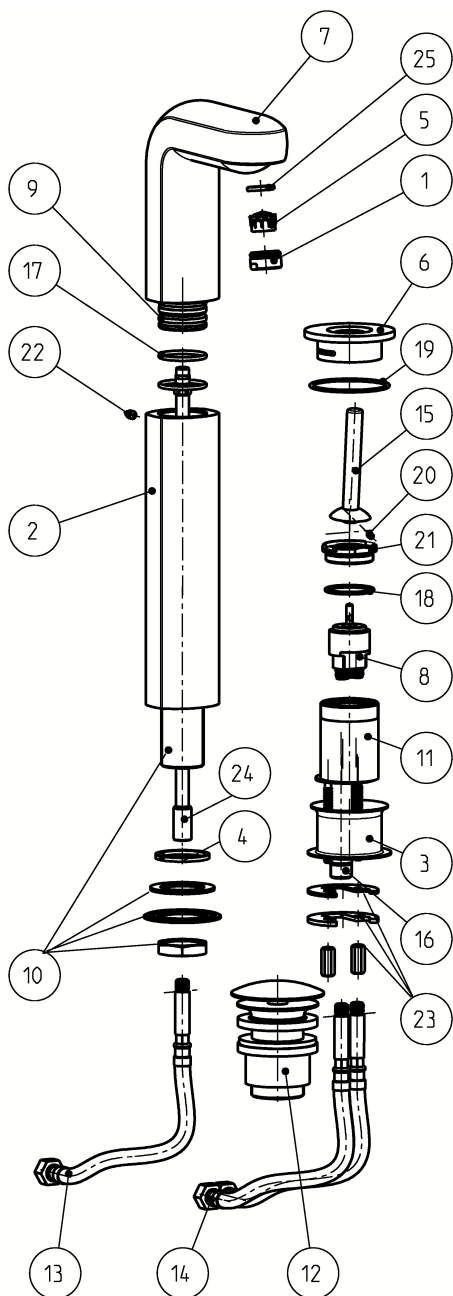

## Cobra

Monocomando de lavatório c/ escoador sempre aberto / 2 Hole extended body basin mixer with open waste

código/code | 32400T5-xxx  
32401T5-xxx  
32402T5-xxx

Código / Code	A (mm)
32400T5-xxx	350
32401T5-xxx	280
32402T5-xxx	220

CIFIAL UK, Ltd.

UK P +44 1933 402 008 F +44 1933 402 063 sales@cifial.co.uk www.cifial.co.uk

CIFIAL USA

USA P +1800 5284904 F +1800 5281969 info@cifialusa.com www.cifialusa.com

Nº	Descrição/Description	Q
1	Alojamento arejador <i>Nozzle retainer</i>	1
2	Alongador <i>Tap body extension</i>	1
3	Anel de fixação <i>Fixing collar</i>	1
4	Anilha de borracha <i>Rubber washer</i>	1
5	Arejador <i>Insert</i>	1
6	Base de manípulo joystick <i>Joystick piece</i>	1
7	Bica <i>Spout</i>	1
8	Válvula cerâmica <i>Cartridge</i>	1
9	Ligação roscada <i>Threaded connector</i>	1
10	Conjunto fixação <i>Fixing kit</i>	1
11	Corpo do manípulo <i>Body handle</i>	1
12	Escoador sempre aberto <i>Open waste</i>	1
13	Ligação flexível <i>Flexible hose</i>	1
14	Ligação flexível <i>Flexible hose</i>	2
15	Haste do manípulo <i>Lever peg</i>	1
16	Tubo de alimentação <i>Nipple</i>	1
17	O - Ring <i>O - Ring</i>	2
18	O - Ring <i>O - Ring</i>	1
19	O - Ring <i>O - Ring</i>	1
20	Perno <i>Lever grub screw</i>	1
21	Porca de fixação do cartucho <i>Cartridge nut</i>	1
22	Perno <i>Grub screw</i>	1
23	Sistema de fixação <i>Fixing kit</i>	1
24	Tubo de ligação cobre <i>Copper connector</i>	1
25	Anilha de borracha <i>Rubber washer</i>	1