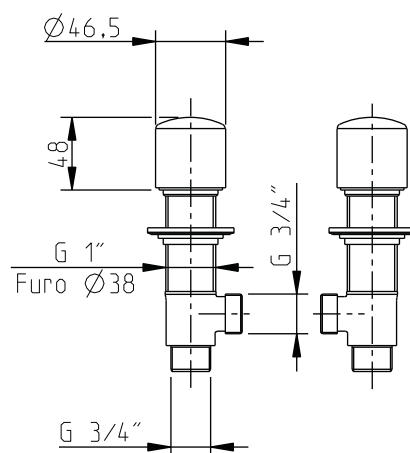

## Cobra

Par de manípulos 3/4" / Pair deck bath valves

código/code | 34890T5-xxx

**INSTALADOR / INSTALLER:**  
Por favor entregue todas as instruções que acompanham este produto ao seu proprietário.  
*Please leave all leaflets with the building owner to file for future reference.*

Nº	Descrição/Description	Q
1	Porca de fixação da válvula <i>Valve body nut</i>	2
2	Anilha de plástico <i>Plastic washer</i>	2
3	Anilha ondulada + anilha de borracha <i>Waved washer + rubber washer</i>	2
4	Válvula cerâmica <i>Cartridge</i>	2
5	Corpo da válvula <i>Valve body</i>	2
6	Corpo do manípulo <i>Handle body</i>	2
7	O-ring <i>O-ring</i>	2
8	O-ring <i>O-ring</i>	2
9	Parafuso de fixação do manípulo <i>Handle screw</i>	2
10	Porca de fixação <i>Backnut</i>	2
11	Tampa de manípulo <i>Handle top</i>	2