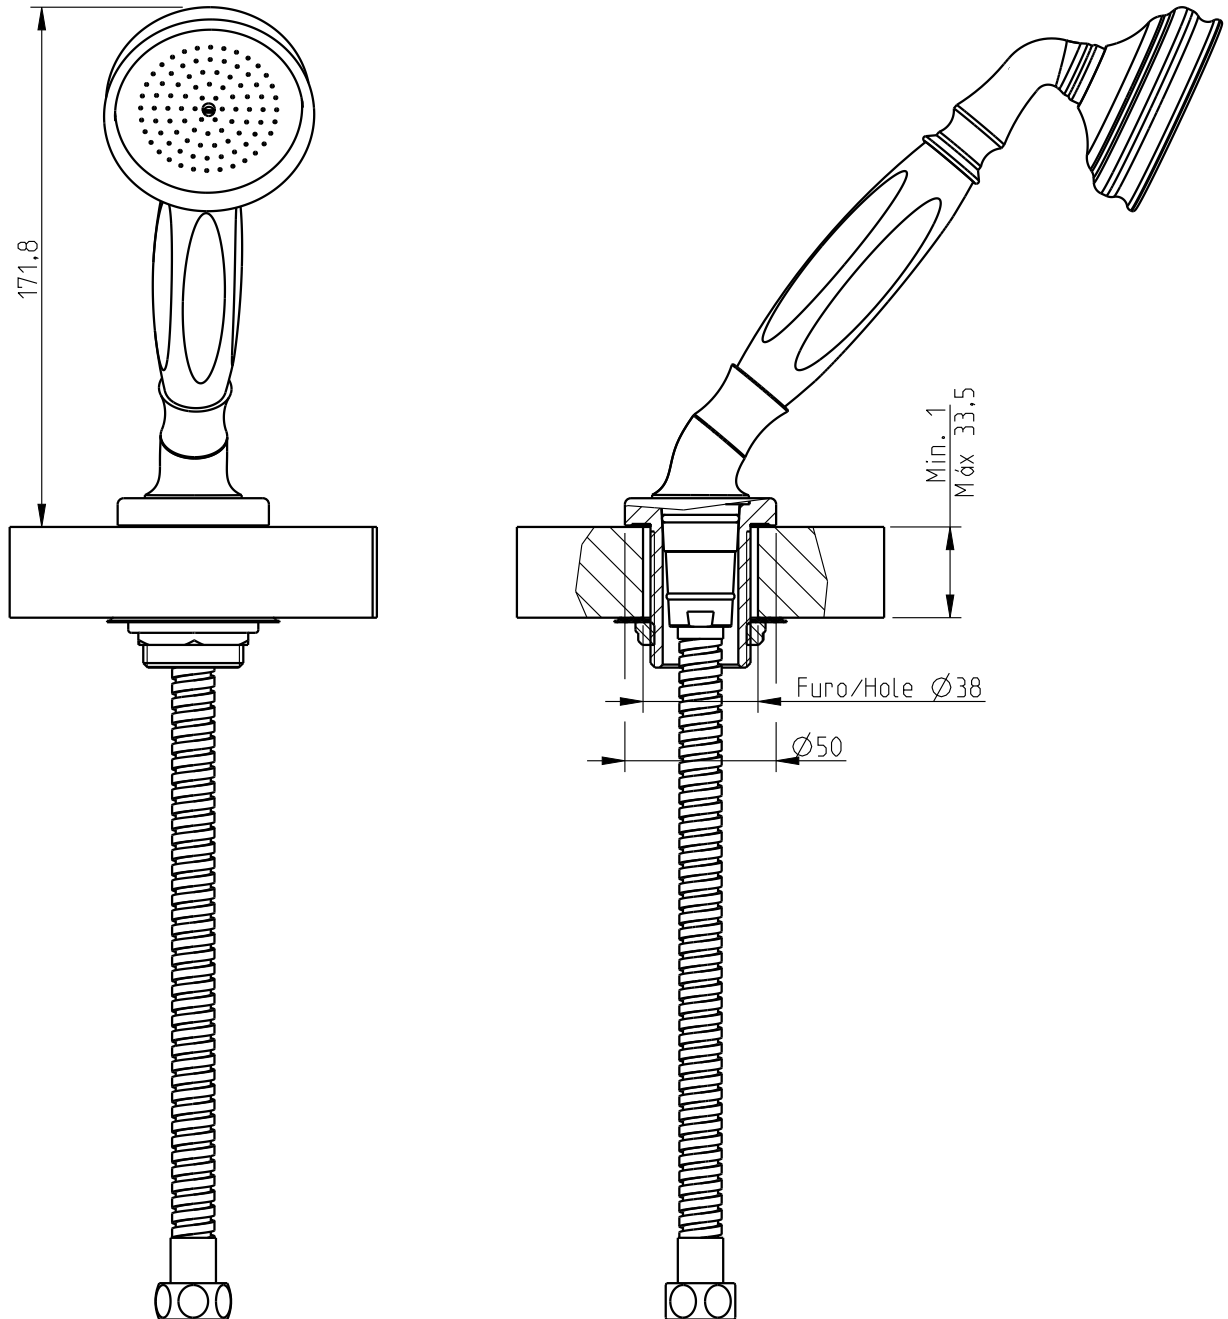

Edwardian

34550ED-XXX

Cj. chuv/mn. p/balcão ED
Deck Shower Set Edwardian

Nota/Note:

xxx representa diferentes acabamentos
xxx represents different finishes

Instalador/Installer:

Por favor entregue todas as especificações que acompanham o produto ao seu proprietário.
Please leave all leaflets with the building owner to file for future reference.

dimensões/dimensions: mm

Edwardian

34550ED-XXX

Cj. chuv/mn. p/balcão ED
Deck Shower Set Edwardian

Nota/Note:

xxx representa diferentes acabamentos
xxx represents different finishes

Instalador/Installer:

Por favor entregue todas as especificações que acompanham o produto ao seu proprietário.
Please leave all leaflets with the building owner to file for future reference.