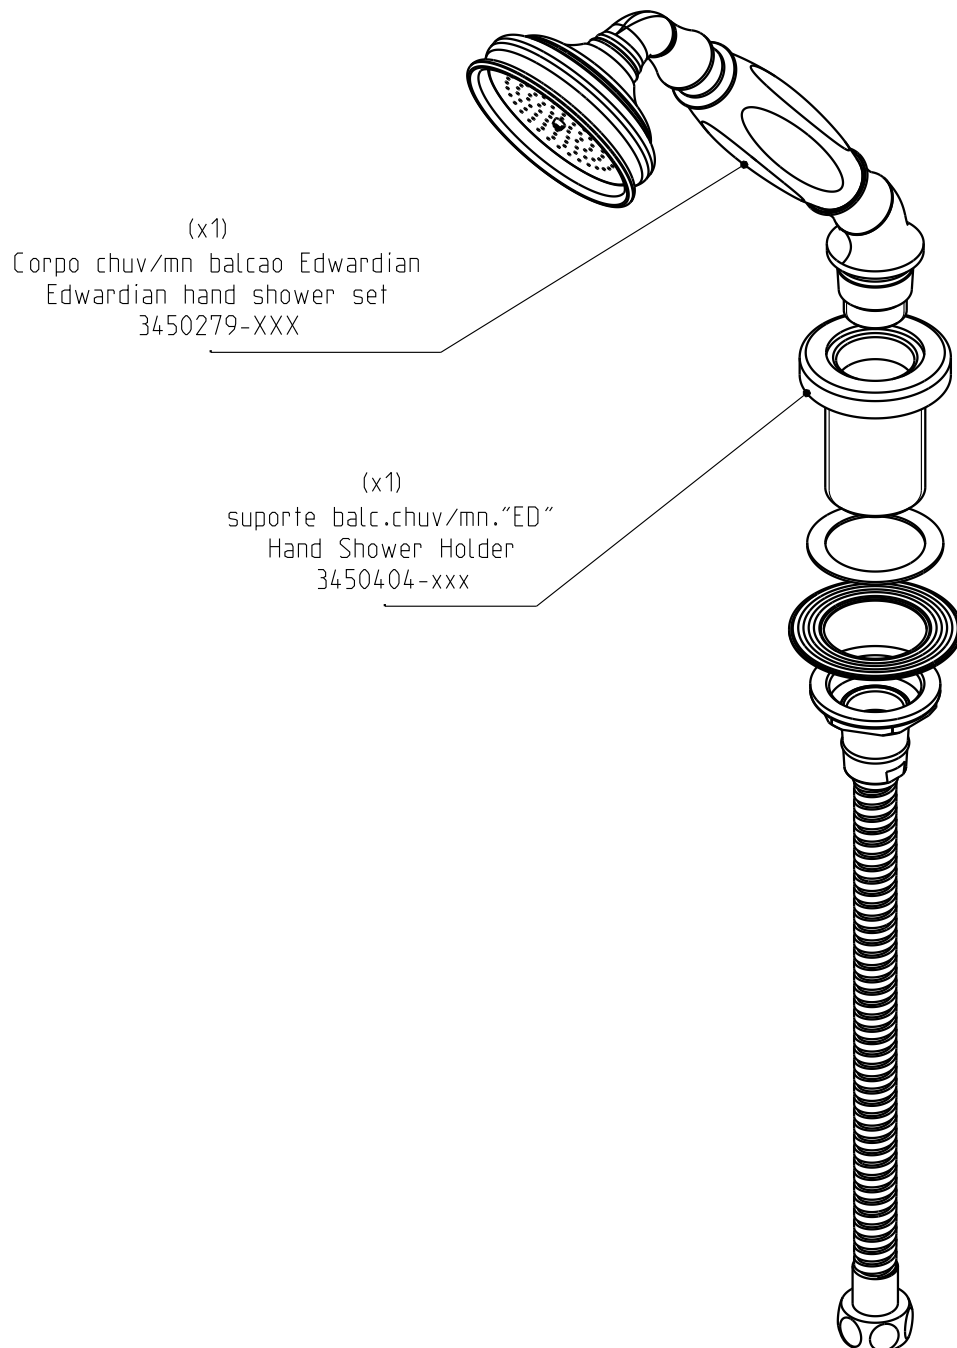

Edwardian

34550ED-XXX

Cj. chuv/mn. p/balcão ED
Deck Shower Set Edwardian

Nota/Note:

xxx representa diferentes acabamentos
xxx represents different finishes

Instalador/Installer:

Por favor entregue todas as especificações que acompanham o produto ao seu proprietário.
Please leave all leaflets with the building owner to file for future reference.

dimensões/dimensions: mm

Edwardian

34550ED-XXX

Cj. chuv/mn. p/balcão ED
Deck Shower Set Edwardian

Nota/Note:

xxx representa diferentes acabamentos
xxx represents different finishes

Instalador/Installer:

Por favor entregue todas as especificações que acompanham o produto ao seu proprietário.
Please leave all leaflets with the building owner to file for future reference.