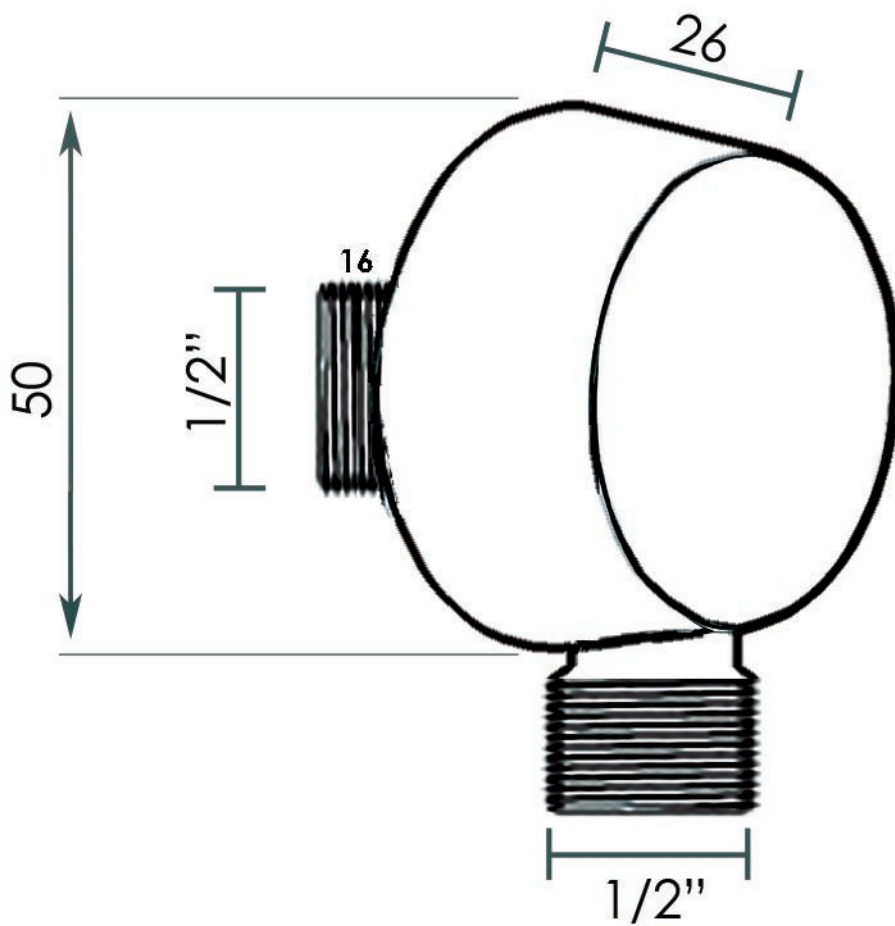

Code: 654135S

technical specifications

CLARO MULTI standard

Flexi Slider Bar Kit

Pack consists of:

<i>1 x 135</i>	<i>Claro Multi handset</i>
<i>1 x 095</i>	<i>Standard 1.5m Shower Hose</i>
<i>1 x 089</i>	<i>Style wall outlet</i>
<i>1 x 34501TH</i>	<i>Techno 600mm slider</i>

CIFIAL

www.cifial.co.uk
cifialuk@btconnect.com

dimensions mm

CLARO MULTI

flexi shower handset

STYLE

Flexi Shower Wall Outlet

INSTRUÇÕES DE INSTALAÇÃO INSTALLATION INSTRUCTIONS

Techno / Technovation

Barra de chuveiro / Shower slider bar

código/code | 34500TH-xxx
34501TH-xxx
34502TH-xxx (UK)

INSTALADOR / INSTALLER:
Por favor entregue todas as instruções que acompanham este produto ao seu proprietário.
Please leave all leaflets with the building owner to file for future reference.

Código/Code	Descrição/Description	A
34500TH-xxx	Barra chuveiro 900 / Shower slider bar 900	883
34501TH xxx	Barra chuveiro 600 / Shower slider bar 600	583
34502TH-xxx	Barra chuveiro 600 / Shower slider bar 600	583