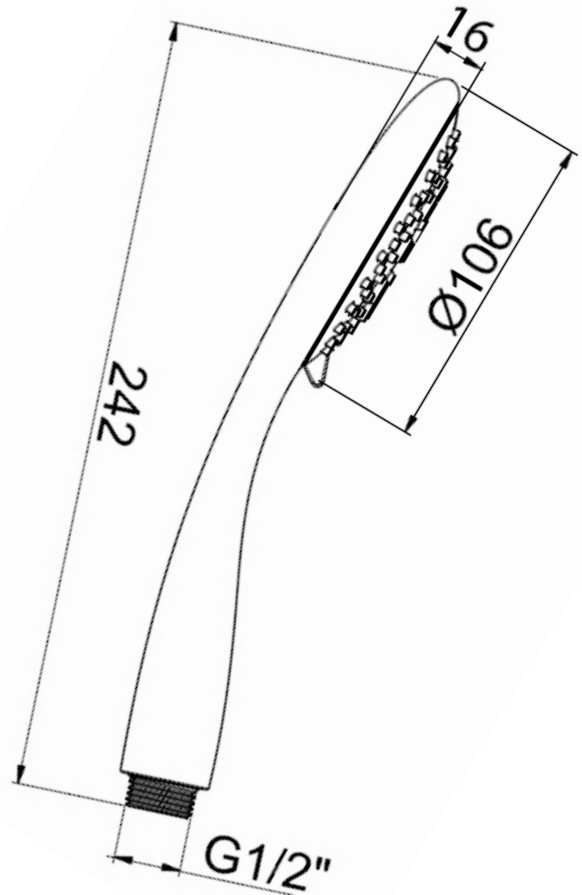

Code: 654135S

technical specifications

CLARO MULTI standard

Flexi Slider Bar Kit

Pack consists of:

<i>1 x 135</i>	<i>Claro Multi handset</i>
<i>1 x 095</i>	<i>Standard 1.5m Shower Hose</i>
<i>1 x 089</i>	<i>Style wall outlet</i>
<i>1 x 34501TH</i>	<i>Techno 600mm slider</i>

CIFIAL

www.cifial.co.uk
cifialuk@btconnect.com

dimensions mm

CLARO MULTI

flexi shower handset

STYLE

Flexi Shower Wall Outlet

INSTRUÇÕES DE INSTALAÇÃO INSTALLATION INSTRUCTIONS

Techno / Technovation

Barra de chuveiro / Shower slider bar

código/code | 34500TH-xxx
34501TH-xxx
34502TH-xxx (UK)

INSTALADOR / INSTALLER:
Por favor entregue todas as instruções que acompanham este produto ao seu proprietário.
Please leave all leaflets with the building owner to file for future reference.

Código/Code	Descrição/Description	A
34500TH-xxx	Barra chuveiro 900 / Shower slider bar 900	883
34501TH xxx	Barra chuveiro 600 / Shower slider bar 600	583
34502TH-xxx	Barra chuveiro 600 / Shower slider bar 600	583