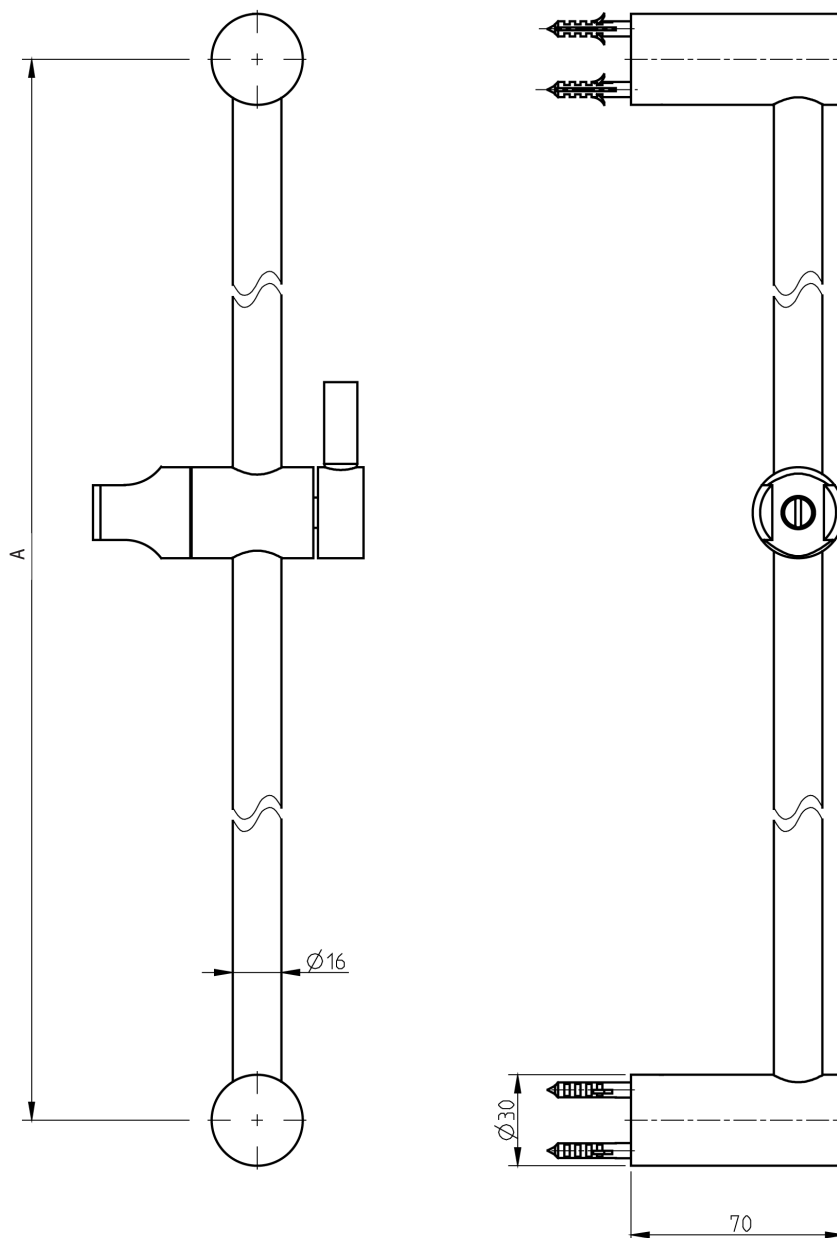

Code: 654135S

technical specifications

CLARO MULTI standard

Flexi Slider Bar Kit

Pack consists of:

<i>1 x 135</i>	<i>Claro Multi handset</i>
<i>1 x 095</i>	<i>Standard 1.5m Shower Hose</i>
<i>1 x 089</i>	<i>Style wall outlet</i>
<i>1 x 34501TH</i>	<i>Techno 600mm slider</i>

CIFIAL

www.cifial.co.uk
cifialuk@btconnect.com

dimensions mm

CLARO MULTI

flexi shower handset

STYLE

Flexi Shower Wall Outlet

INSTRUÇÕES DE INSTALAÇÃO INSTALLATION INSTRUCTIONS

Techno / Technovation

Barra de chuveiro / Shower slider bar

código/code | 34500TH-xxx
34501TH-xxx
34502TH-xxx (UK)

INSTALADOR / INSTALLER:
Por favor entregue todas as instruções que acompanham este produto ao seu proprietário.
Please leave all leaflets with the building owner to file for future reference.

Código/Code	Descrição/Description	A
34500TH-xxx	Barra chuveiro 900 / Shower slider bar 900	883
34501TH xxx	Barra chuveiro 600 / Shower slider bar 600	583
34502TH-xxx	Barra chuveiro 600 / Shower slider bar 600	583