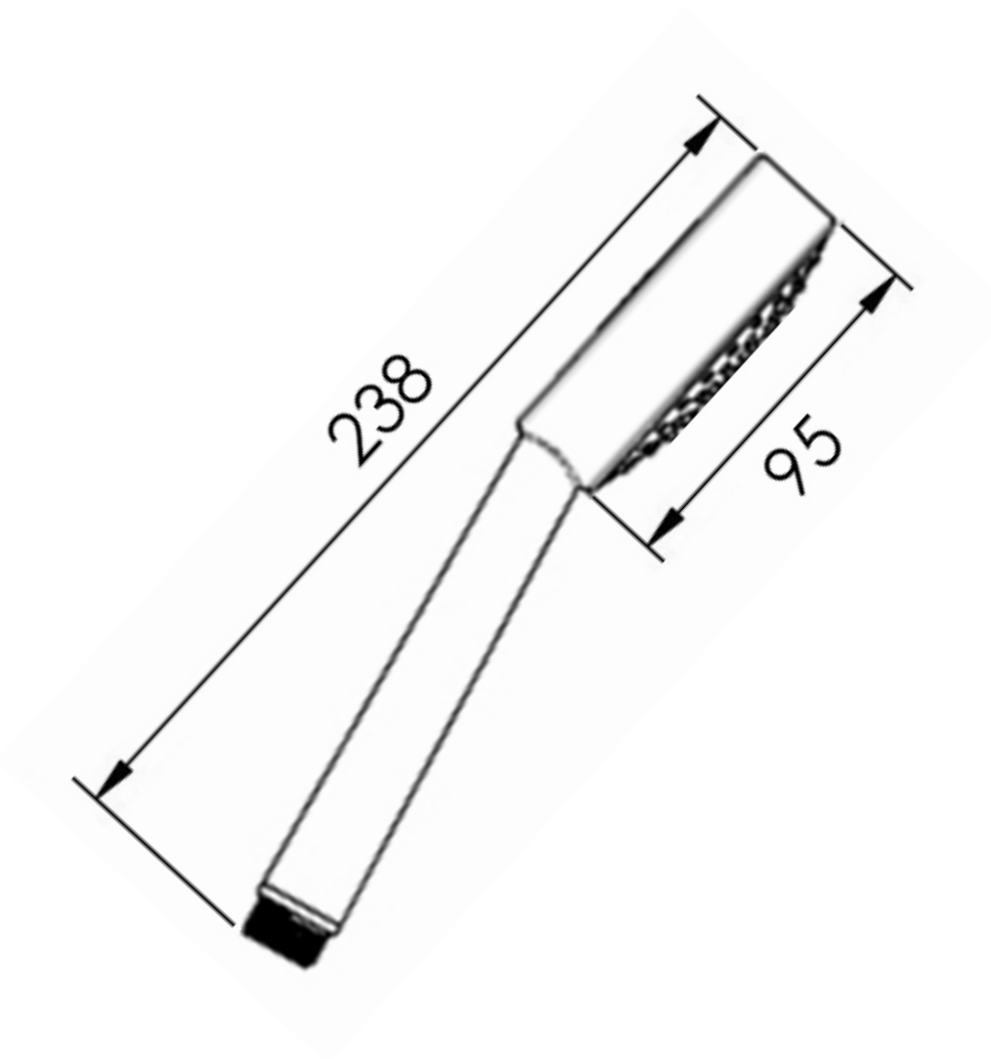

TENSOR 95 standard

Flexi Slider Bar Kit

Pack consists of:

- | | |
|-------------|---------------------------|
| 1 x 171 | Tensor 95 handset |
| 1 x 095 | Standard 1.5m Shower Hose |
| 1 x 089 | Style wall outlet |
| 1 x 34501TH | Techno 600mm slider |

TENSOR 95

Flexi Shower Handset

STYLE

Flexi Shower Wall Outlet

INSTRUÇÕES DE INSTALAÇÃO INSTALLATION INSTRUCTIONS

Techno / Technovation

Barra de chuveiro / Shower slider bar

código/code | 34500TH-xxx
34501TH-xxx
34502TH-xxx (UK)

INSTALADOR / INSTALLER:

Por favor entregue todas as instruções que acompanham este produto ao seu proprietário.
Please leave all leaflets with the building owner to file for future reference.

Código/Code	Descrição/Description	A
34500TH-xxx	Barra chuveiro 900 / Shower slider bar 900	883
34501TH xxx	Barra chuveiro 600 / Shower slider bar 600	583
34502TH-xxx	Barra chuveiro 600 / Shower slider bar 600	583