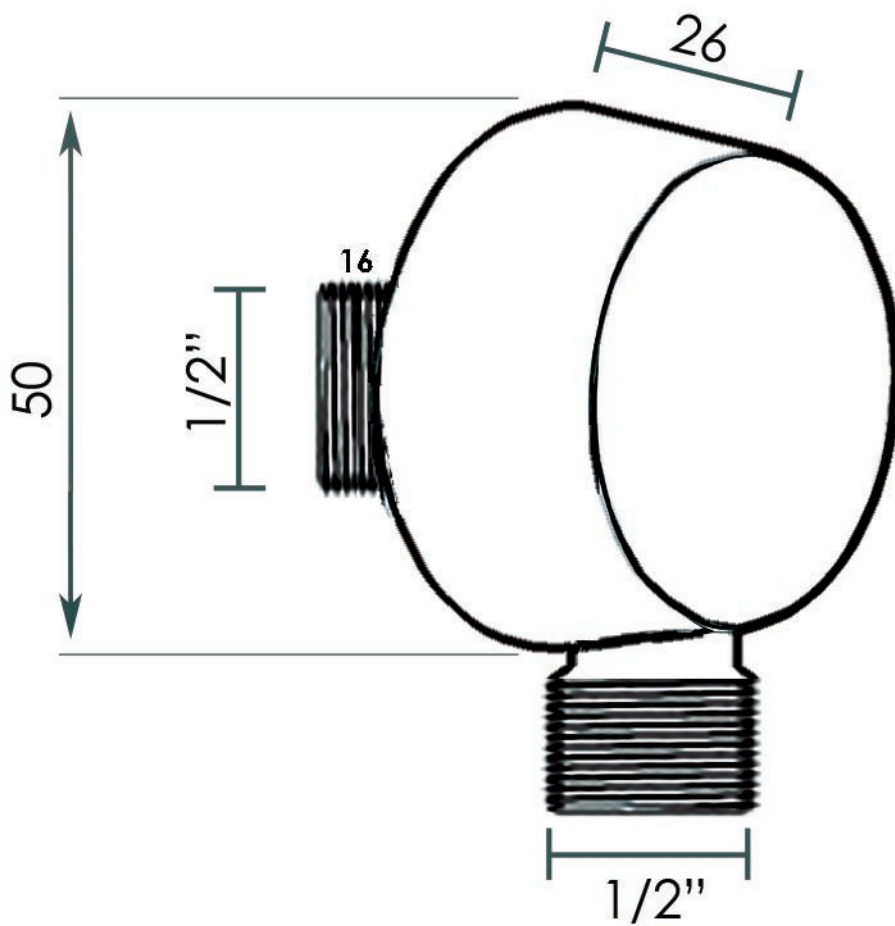

TENSOR 95 standard

Flexi Slider Bar Kit

Pack consists of:

- | | |
|-------------|---------------------------|
| 1 x 171 | Tensor 95 handset |
| 1 x 095 | Standard 1.5m Shower Hose |
| 1 x 089 | Style wall outlet |
| 1 x 34501TH | Techno 600mm slider |

TENSOR 95

Flexi Shower Handset

STYLE

Flexi Shower Wall Outlet

INSTRUÇÕES DE INSTALAÇÃO INSTALLATION INSTRUCTIONS

Techno / Technovation

Barra de chuveiro / Shower slider bar

código/code | 34500TH-xxx
34501TH-xxx
34502TH-xxx (UK)

INSTALADOR / INSTALLER:

Por favor entregue todas as instruções que acompanham este produto ao seu proprietário.
Please leave all leaflets with the building owner to file for future reference.

Código/Code	Descrição/Description	A
34500TH-xxx	Barra chuveiro 900 / Shower slider bar 900	883
34501TH xxx	Barra chuveiro 600 / Shower slider bar 600	583
34502TH-xxx	Barra chuveiro 600 / Shower slider bar 600	583