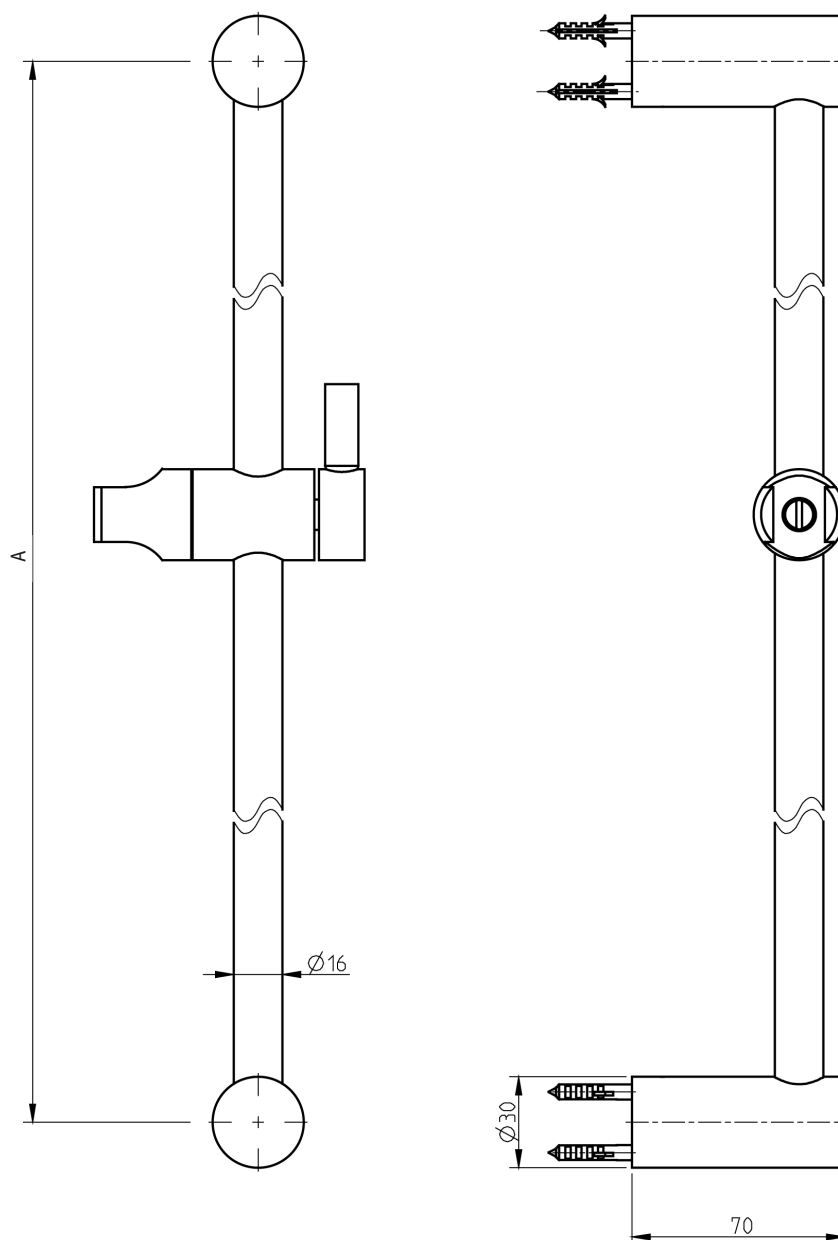

TENSOR 95 standard

Flexi Slider Bar Kit

Pack consists of:

- | | |
|-------------|---------------------------|
| 1 x 171 | Tensor 95 handset |
| 1 x 095 | Standard 1.5m Shower Hose |
| 1 x 089 | Style wall outlet |
| 1 x 34501TH | Techno 600mm slider |

TENSOR 95

Flexi Shower Handset

STYLE

Flexi Shower Wall Outlet

INSTRUÇÕES DE INSTALAÇÃO INSTALLATION INSTRUCTIONS

Techno / Technovation

Barra de chuveiro / Shower slider bar

código/code | 34500TH-xxx
34501TH-xxx
34502TH-xxx (UK)

INSTALADOR / INSTALLER:

Por favor entregue todas as instruções que acompanham este produto ao seu proprietário.
Please leave all leaflets with the building owner to file for future reference.

Código/Code	Descrição/Description	A
34500TH-xxx	Barra chuveiro 900 / Shower slider bar 900	883
34501TH xxx	Barra chuveiro 600 / Shower slider bar 600	583
34502TH-xxx	Barra chuveiro 600 / Shower slider bar 600	583