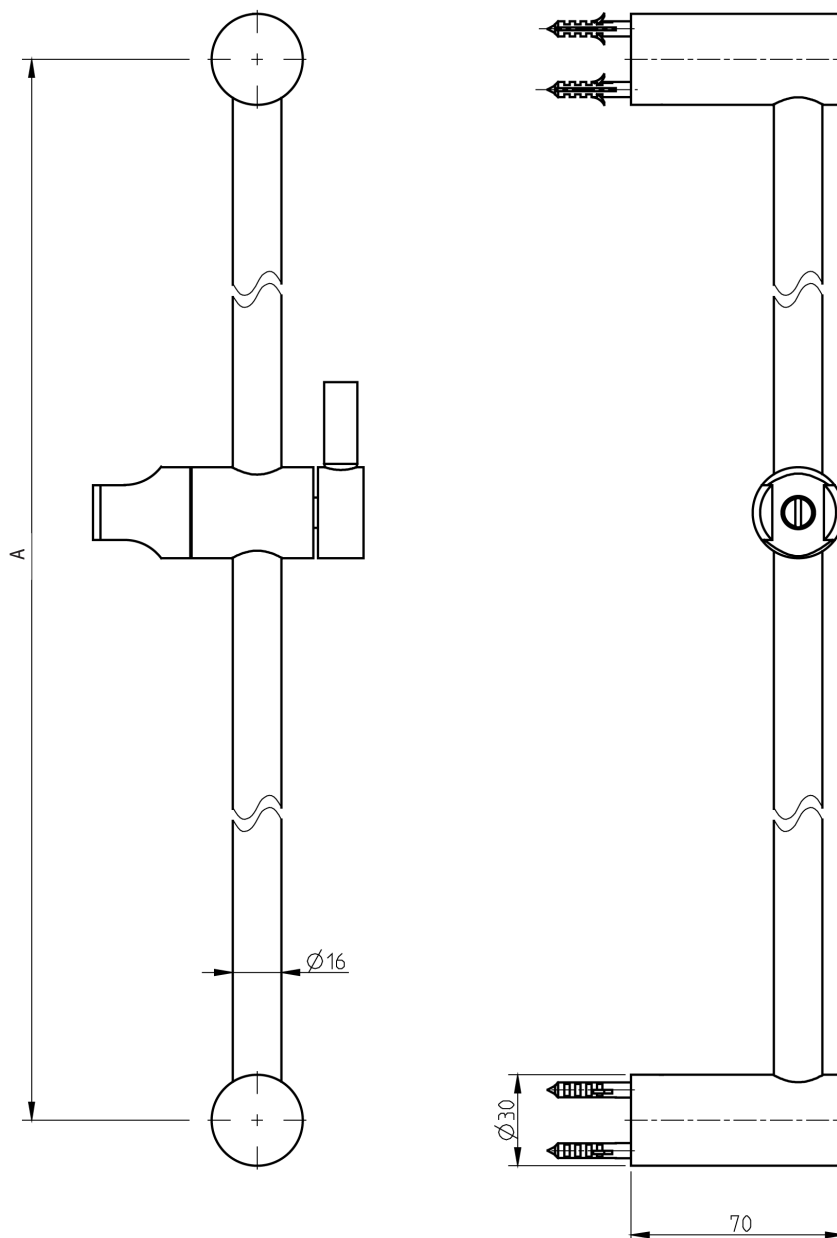

TENSOR 95 MULTI deluxe

Flexi Slider Bar Kit

Pack consists of:

1 x 175	Tensor 95 Multi handset
1 x 048S	Deluxe 1.5m non-tangle shower hose
1 x 3450220	Techno wall outlet
1 x 34501TH	Techno 600mm slider

TENSOR 95 MULTI

Flexi Shower Handset

TECHNOVATION

Wall Outlet

INSTRUÇÕES DE INSTALAÇÃO INSTALLATION INSTRUCTIONS

Techno / Technovation

Barra de chuveiro / Shower slider bar

código/code | 34500TH-xxx
34501TH-xxx
34502TH-xxx (UK)

INSTALADOR / INSTALLER:
Por favor entregue todas as instruções que acompanham este produto ao seu proprietário.
Please leave all leaflets with the building owner to file for future reference.

Código/Code	Descrição/Description	A
34500TH-xxx	Barra chuveiro 900 / Shower slider bar 900	883
34501TH xxx	Barra chuveiro 600 / Shower slider bar 600	583
34502TH-xxx	Barra chuveiro 600 / Shower slider bar 600	583

CIFIAL

Nº	Descrição/Description	Q
1	Bucha Raw plug	4
2	Casquilho Sleeve	1
3	Corpo central barra de chuveiro Adjustable handset holder	1
4	Fixador Wall bracket	2
5	Parafuso Screw	4
6	Poste Post	2
7	Perno Grub screw	2
8	Tubo Slider bar	1