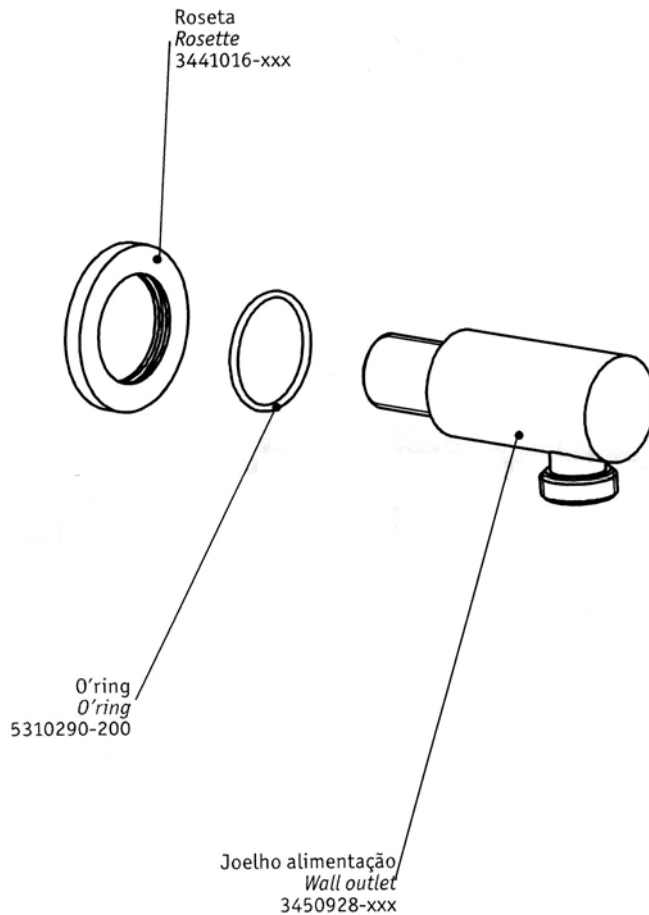

TENSOR 95 MULTI deluxe

Flexi Slider Bar Kit

Pack consists of:

1 x 175	Tensor 95 Multi handset
1 x 048S	Deluxe 1.5m non-tangle shower hose
1 x 3450220	Techno wall outlet
1 x 34501TH	Techno 600mm slider

TENSOR 95 MULTI

Flexi Shower Handset

TECHNOVATION

Wall Outlet

INSTRUÇÕES DE INSTALAÇÃO INSTALLATION INSTRUCTIONS

Techno / Technovation

Barra de chuveiro / Shower slider bar

código/code | 34500TH-xxx
34501TH-xxx
34502TH-xxx (UK)

INSTALADOR / INSTALLER:
Por favor entregue todas as instruções que acompanham este produto ao seu proprietário.
Please leave all leaflets with the building owner to file for future reference.

Código/Code	Descrição/Description	A
34500TH-xxx	Barra chuveiro 900 / Shower slider bar 900	883
34501TH xxx	Barra chuveiro 600 / Shower slider bar 600	583
34502TH-xxx	Barra chuveiro 600 / Shower slider bar 600	583

CIFIAL

Nº	Descrição/Description	Q
1	Bucha Raw plug	4
2	Casquilho Sleeve	1
3	Corpo central barra de chuveiro Adjustable handset holder	1
4	Fixador Wall bracket	2
5	Parafuso Screw	4
6	Poste Post	2
7	Perno Grub screw	2
8	Tubo Slider bar	1