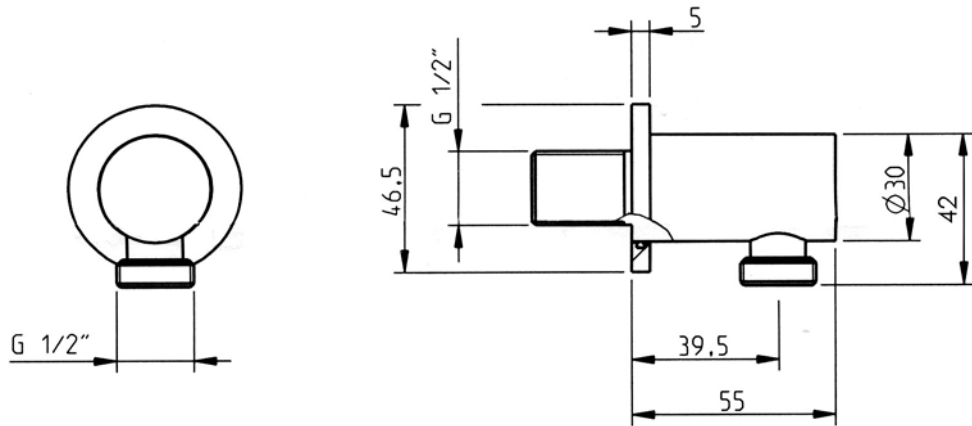

TENSOR 95 MULTI deluxe

Flexi Slider Bar Kit

Pack consists of:

1 x 175	Tensor 95 Multi handset
1 x 048S	Deluxe 1.5m non-tangle shower hose
1 x 3450220	Techno wall outlet
1 x 34501TH	Techno 600mm slider

TENSOR 95 MULTI

Flexi Shower Handset

TECHNOVATION

Wall Outlet

INSTRUÇÕES DE INSTALAÇÃO INSTALLATION INSTRUCTIONS

Techno / Technovation

Barra de chuveiro / Shower slider bar

código/code | 34500TH-xxx
34501TH-xxx
34502TH-xxx (UK)

INSTALADOR / INSTALLER:
Por favor entregue todas as instruções que acompanham este produto ao seu proprietário.
Please leave all leaflets with the building owner to file for future reference.

Código/Code	Descrição/Description	A
34500TH-xxx	Barra chuveiro 900 / Shower slider bar 900	883
34501TH xxx	Barra chuveiro 600 / Shower slider bar 600	583
34502TH-xxx	Barra chuveiro 600 / Shower slider bar 600	583

CIFIAL

Nº	Descrição/Description	Q
1	Bucha Raw plug	4
2	Casquilho Sleeve	1
3	Corpo central barra de chuveiro Adjustable handset holder	1
4	Fixador Wall bracket	2
5	Parafuso Screw	4
6	Poste Post	2
7	Perno Grub screw	2
8	Tubo Slider bar	1