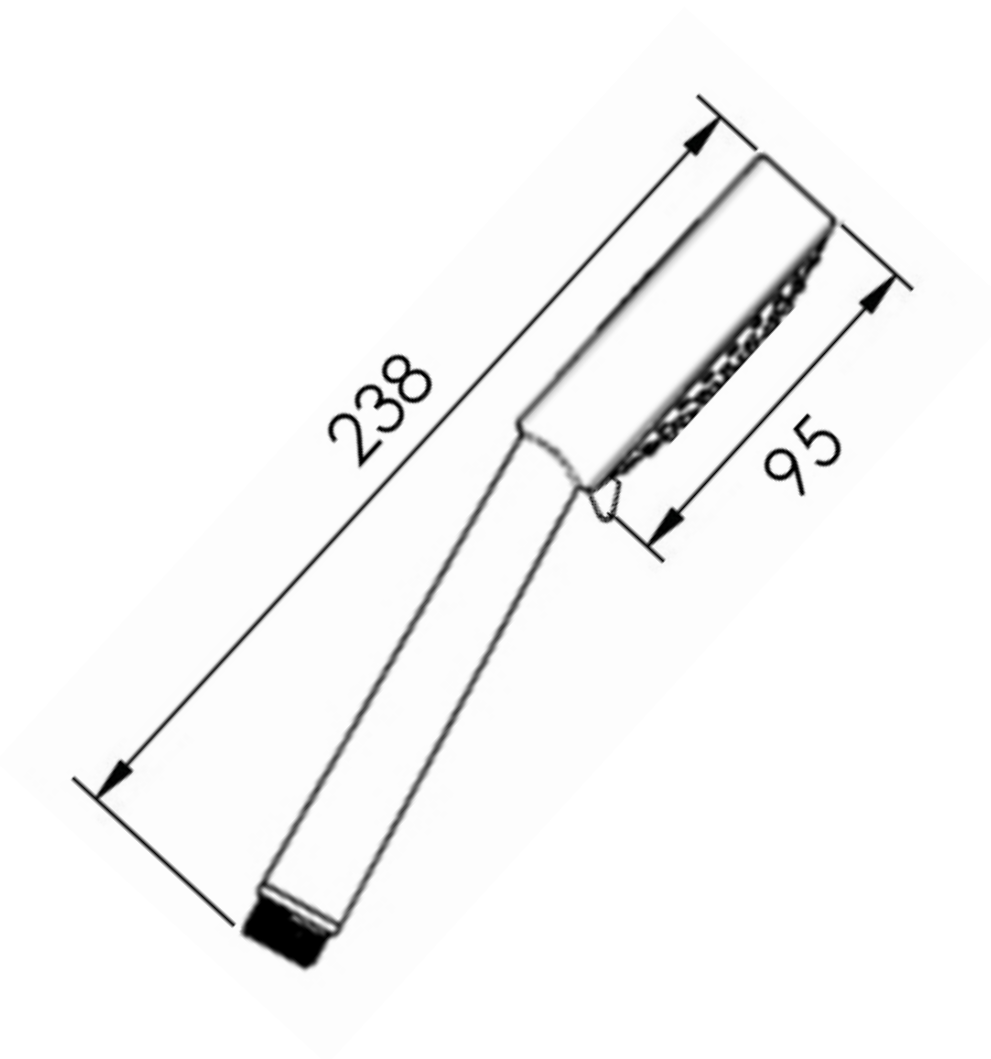

TENSOR 95 MULTI deluxe

Flexi Slider Bar Kit

Pack consists of:

1 x 175	Tensor 95 Multi handset
1 x 048S	Deluxe 1.5m non-tangle shower hose
1 x 3450220	Techno wall outlet
1 x 34501TH	Techno 600mm slider

TENSOR 95 MULTI

Flexi Shower Handset

TECHNOVATION

Wall Outlet

INSTRUÇÕES DE INSTALAÇÃO INSTALLATION INSTRUCTIONS

Techno / Technovation

Barra de chuveiro / Shower slider bar

código/code | 34500TH-xxx
34501TH-xxx
34502TH-xxx (UK)

INSTALADOR / INSTALLER:
Por favor entregue todas as instruções que acompanham este produto ao seu proprietário.
Please leave all leaflets with the building owner to file for future reference.

Código/Code	Descrição/Description	A
34500TH-xxx	Barra chuveiro 900 / Shower slider bar 900	883
34501TH xxx	Barra chuveiro 600 / Shower slider bar 600	583
34502TH-xxx	Barra chuveiro 600 / Shower slider bar 600	583

CIFIAL

Nº	Descrição/Description	Q
1	Bucha Raw plug	4
2	Casquilho Sleeve	1
3	Corpo central barra de chuveiro Adjustable handset holder	1
4	Fixador Wall bracket	2
5	Parafuso Screw	4
6	Poste Post	2
7	Perno Grub screw	2
8	Tubo Slider bar	1