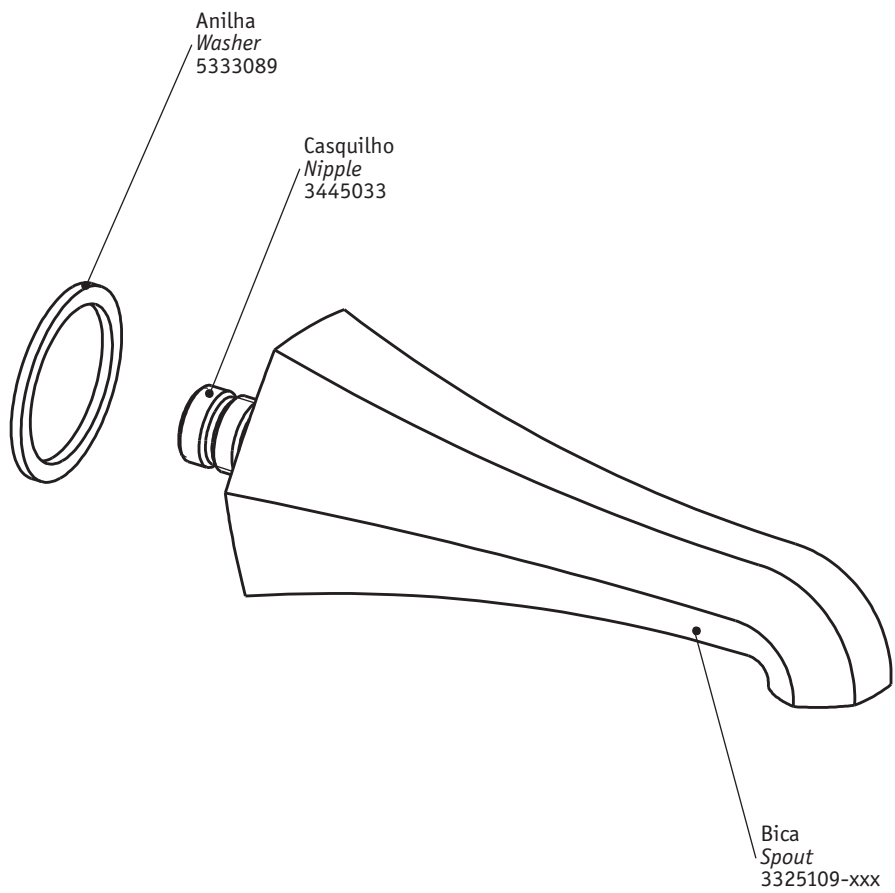

5663769
983HX004D01

Nota / Note: xxx indica o código do acabamento. / xxx represent different finishes.