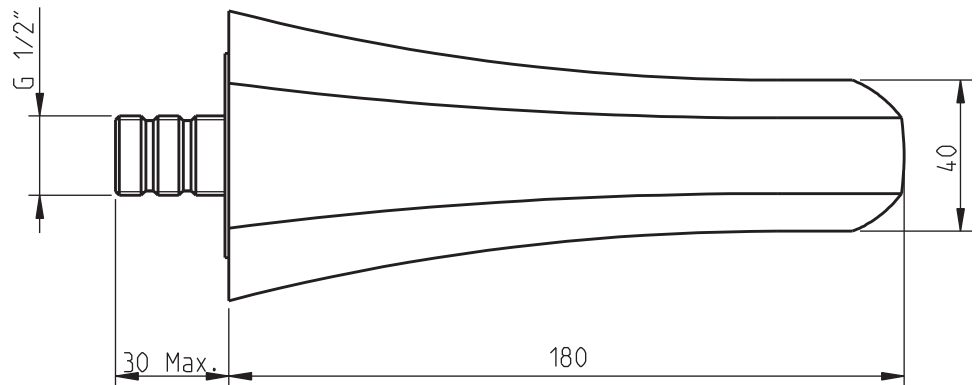

INSTRUÇÕES DE INSTALAÇÃO INSTALLATION INSTRUCTIONS

Hexa

Bica banheira embutida / Wall mount tub spout

código/code | 33305HX-xxx

INSTALADOR / INSTALLER:

Por favor entregue todas as instruções que acompanham este produto ao seu proprietário.
Please leave all leaflets with the building owner to file for future reference.

5663769
983HX004D01

dimensões milímetros / dimensions mm

TORNEIRAS / PLUMBING

CIFIAL Torneiras, S.A.

Portugal T +351 256 780 700 F +351 256 780 710 cifial@cifial.pt www.cifial.pt

CIFIALDECOR, S.A.

Espanha T +34 916 110 261 F +34 916 103 694 cifialdecor@infonegocio.com