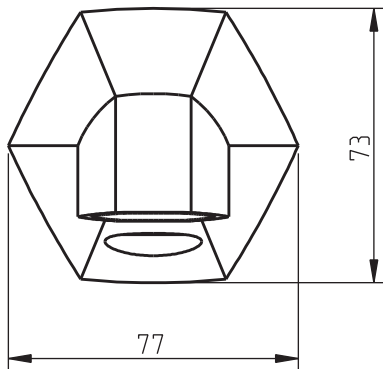

INSTRUÇÕES DE INSTALAÇÃO INSTALLATION INSTRUCTIONS

Hexa

Bica banheira embutida / Wall mount tub spout

código/code | 33305HX-xxx

INSTALADOR / INSTALLER:

Por favor entregue todas as instruções que acompanham este produto ao seu proprietário.
Please leave all leaflets with the building owner to file for future reference.

5663769
983HX004D01

dimensões milímetros / dimensions mm

TORNEIRAS / PLUMBING

CIFIAL Torneiras, S.A.

Portugal T +351 256 780 700 F +351 256 780 710 cifial@cifial.pt www.cifial.pt

CIFIALDECOR, S.A.

Espanha T +34 916 110 261 F +34 916 103 694 cifialdecor@infonegocio.com