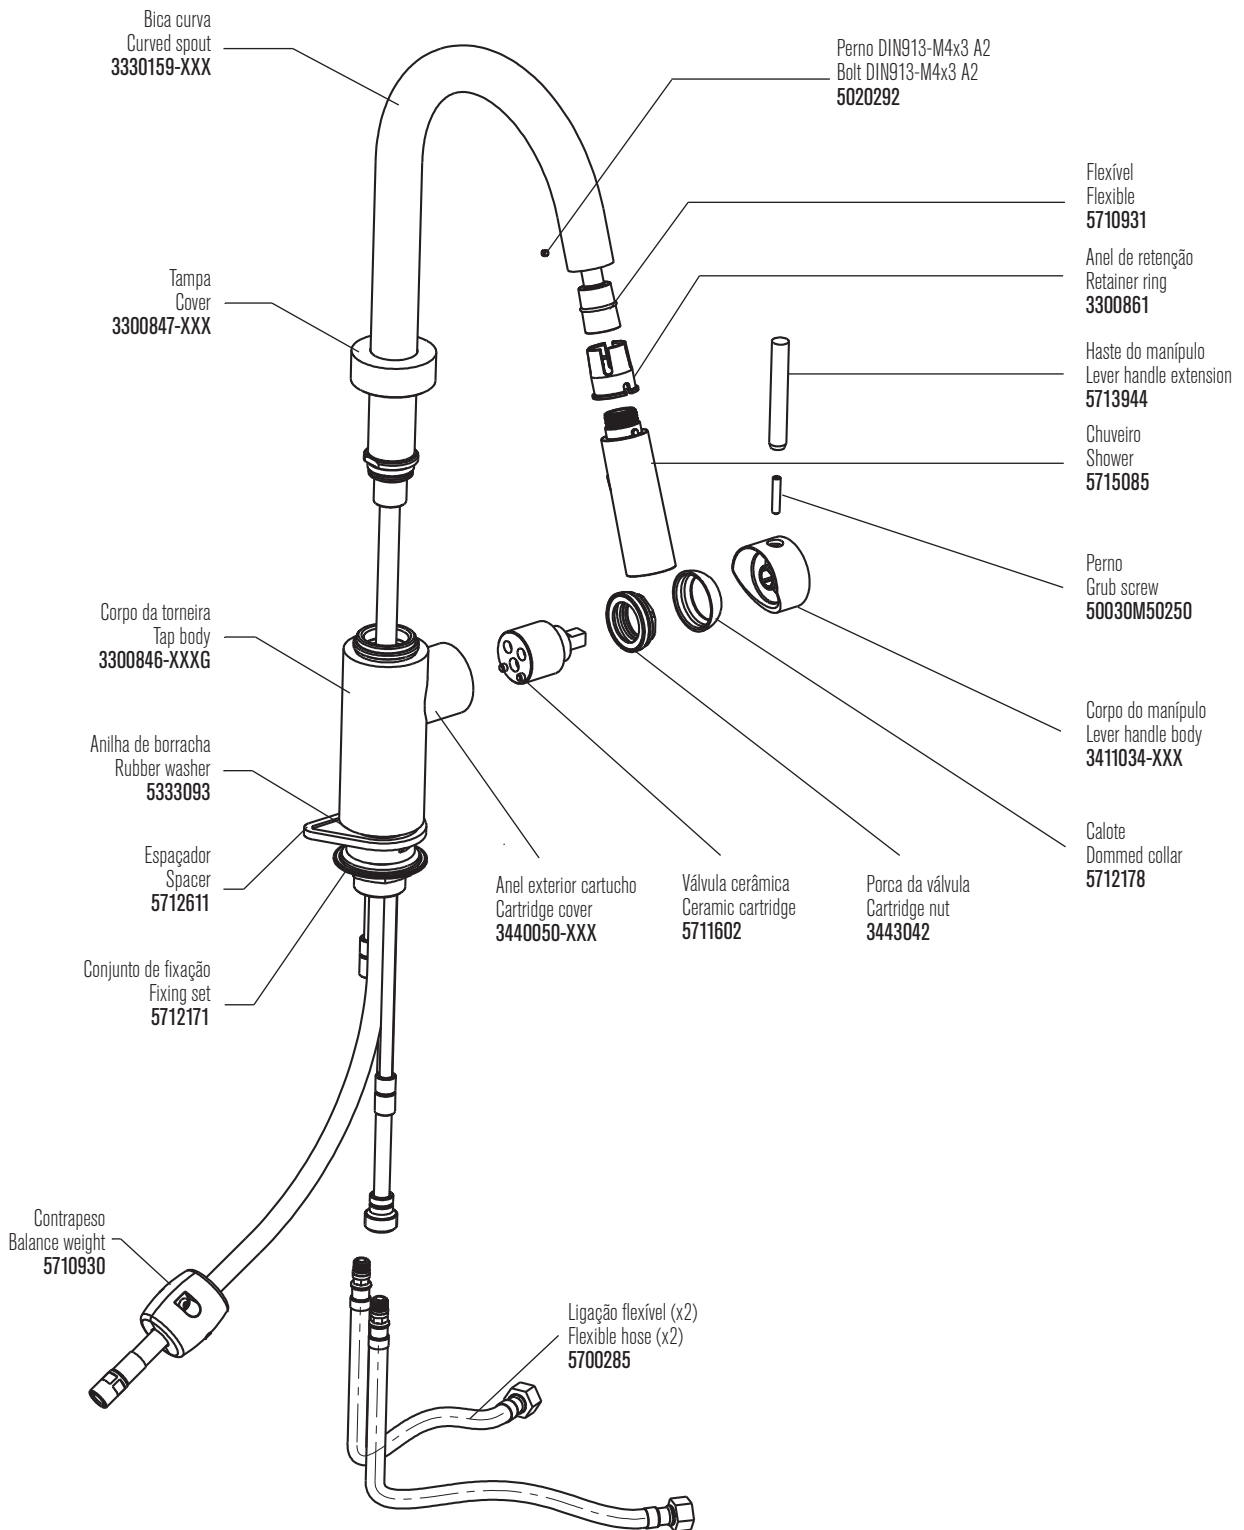

TECHNO K

Torneira monocomando de cozinha arco com chuveiro retráctil
Single lever mixer with high curve spout and extendable spary

dimensões em milímetros / dimensions in mm

Instalador: Por favor entregue todas as instruções que acompanham este produto ao seu proprietário.

Installer: Please leave all leaflets with the building owner to file for future reference.

Instruções de Instalação / Installation Instructions

cod.: 32463TH-XXX

Nota: xxx representa os diferentes acabamentos
Installer: xxx represents different finishes