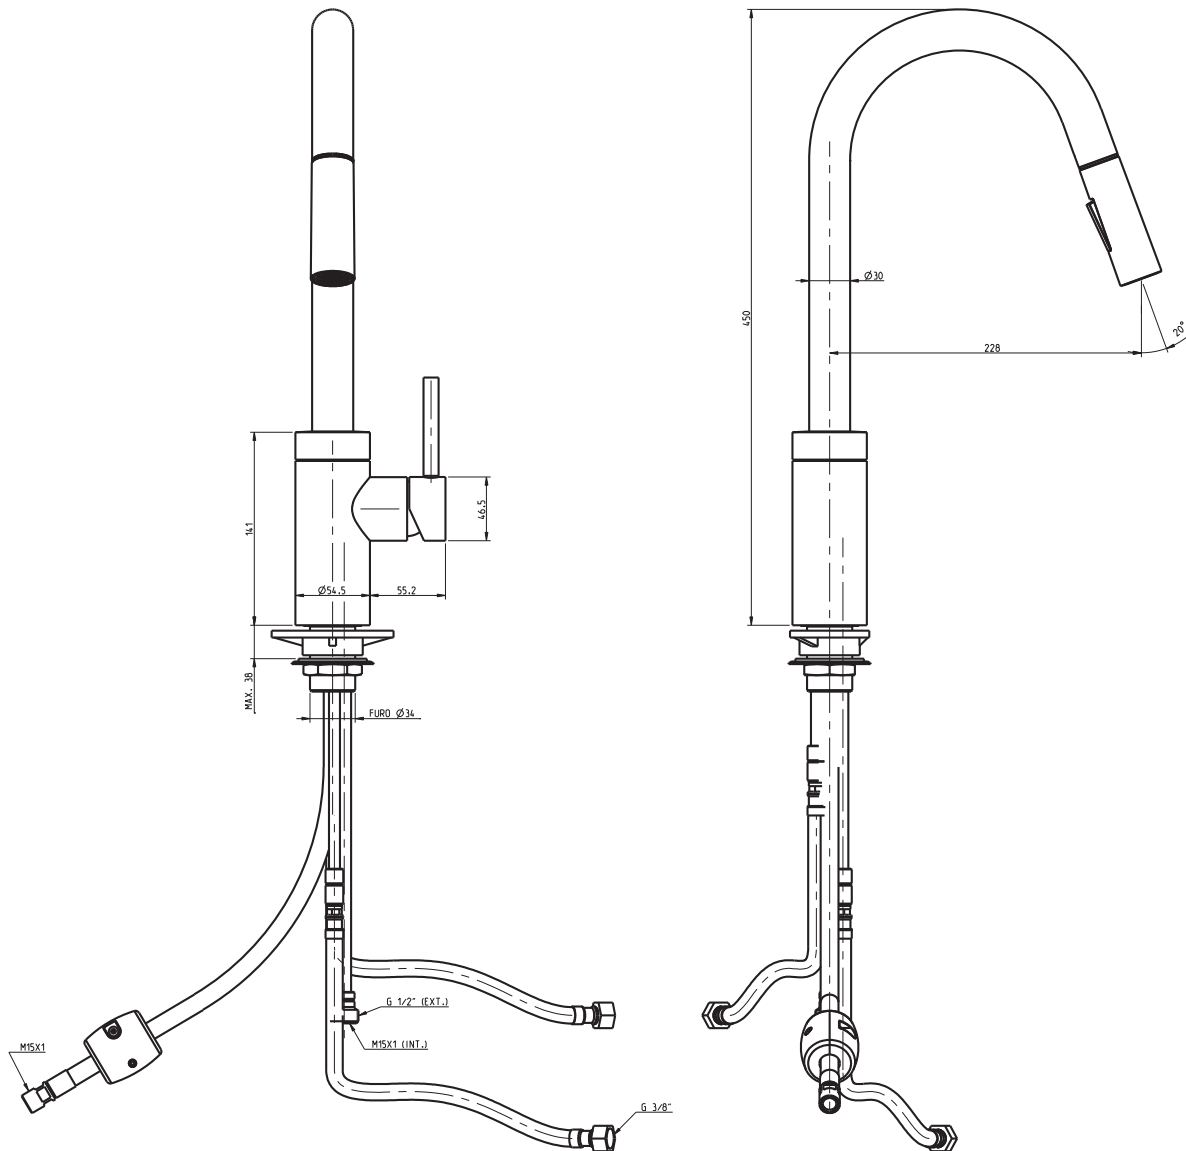

TECHNO K

Torneira monocomando de cozinha arco com chuveiro retráctil
Single lever mixer with high curve spout and extendable spary

dimensões em milímetros / dimensions in mm

Instalador: Por favor entregue todas as instruções que acompanham este produto ao seu proprietário.

Installer: Please leave all leaflets with the building owner to file for future reference.

Instruções de Instalação / Installation Instructions

cod.: 32463TH-XXX

Nota: xxx representa os diferentes acabamentos
Installer: xxx represents different finishes