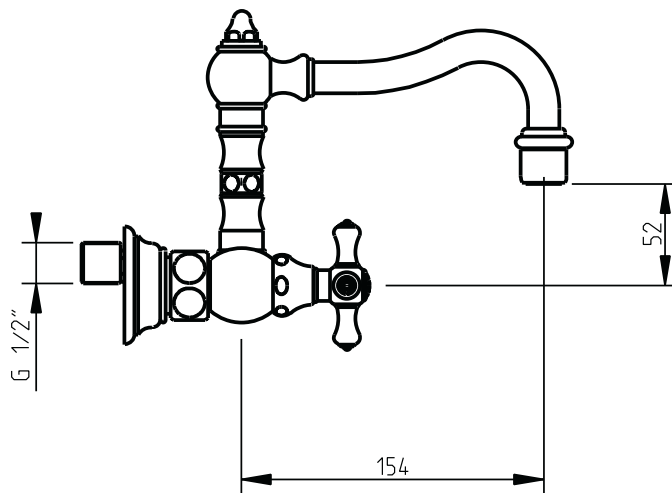

### Misturadora 2 furos de parede c/ bica giratória 2 Holes wall mount mixer with swivel spout

dimensões / dimensions mm

**nota/note:** xxx representa diferentes acabamentos  
xxx represent different finishes