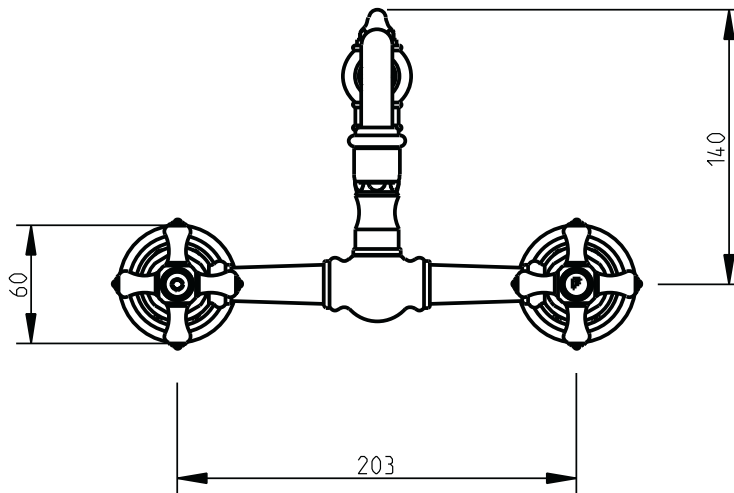

### Misturadora 2 furos de parede c/ bica giratória 2 Holes wall mount mixer with swivel spout

dimensões / dimensions mm

**nota/note:** xxx representa diferentes acabamentos  
xxx represent different finishes