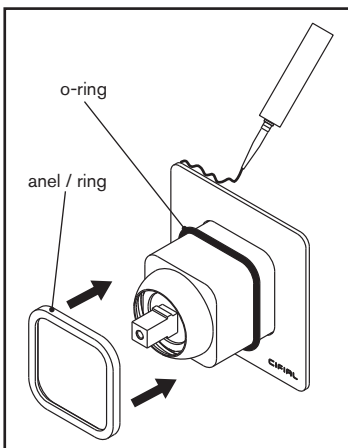

Quadra

Monocomando de duche embutido Euro concealed shower valve

nota/note: xxx representa diferentes acabamentos
xxx represent different finishes

Instalação do espelho: Aplicar silicone entre a superfície posterior do espelho e a parede.
Posicionamento do anel: Colocar o o-ring conforme representado e pressionar com o anel até este ficar em contacto com o espelho.

Back Plate Installation: Apply silicone between the back surface of the back plate and the wall.
Body Ring Installation: Place the o-ring as shown and press the ring until it is in contact with the back plate.