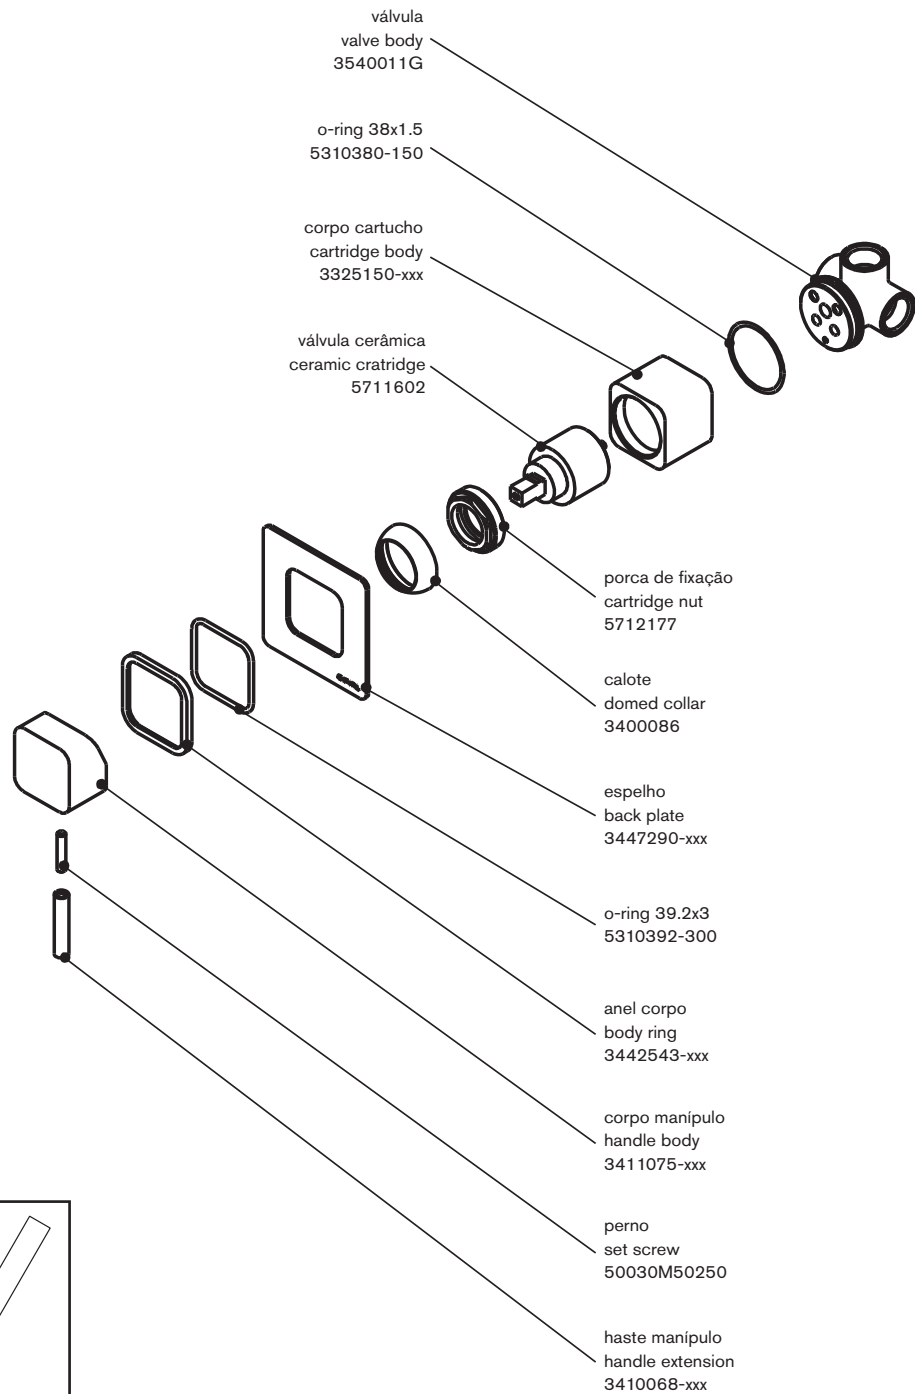

Quadra

Monocomando de duche embutido Euro concealed shower valve

nota/note: xxx representa diferentes acabamentos
xxx represent different finishes

Instalação do espelho: Aplicar silicone entre a superfície posterior do espelho e a parede.
Posicionamento do anel: Colocar o o-ring conforme representado e pressionar com o anel até este ficar em contacto com o espelho.

Back Plate Installation: Apply silicone between the back surface of the back plate and the wall.
Body Ring Installation: Place the o-ring as shown and press the ring until it is in contact with the back plate.