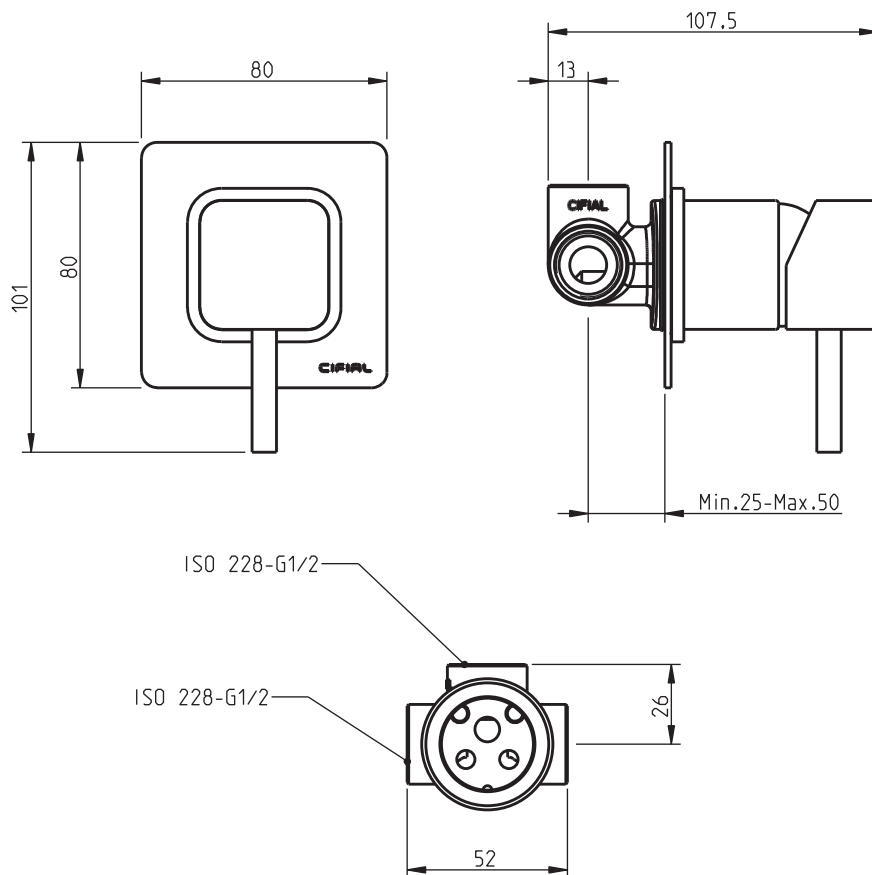

Quadra

Monocomando de duche embutido Euro concealed shower valve

nota/note: xxx representa diferentes acabamentos
xxx represent different finishes

Instalação do espelho: Aplicar silicone entre a superfície posterior do espelho e a parede.
Posicionamento do anel: Colocar o o-ring conforme representado e pressionar com o anel até este ficar em contacto com o espelho.

Back Plate Installation: Apply silicone between the back surface of the back plate and the wall.
Body Ring Installation: Place the o-ring as shown and press the ring until it is in contact with the back plate.