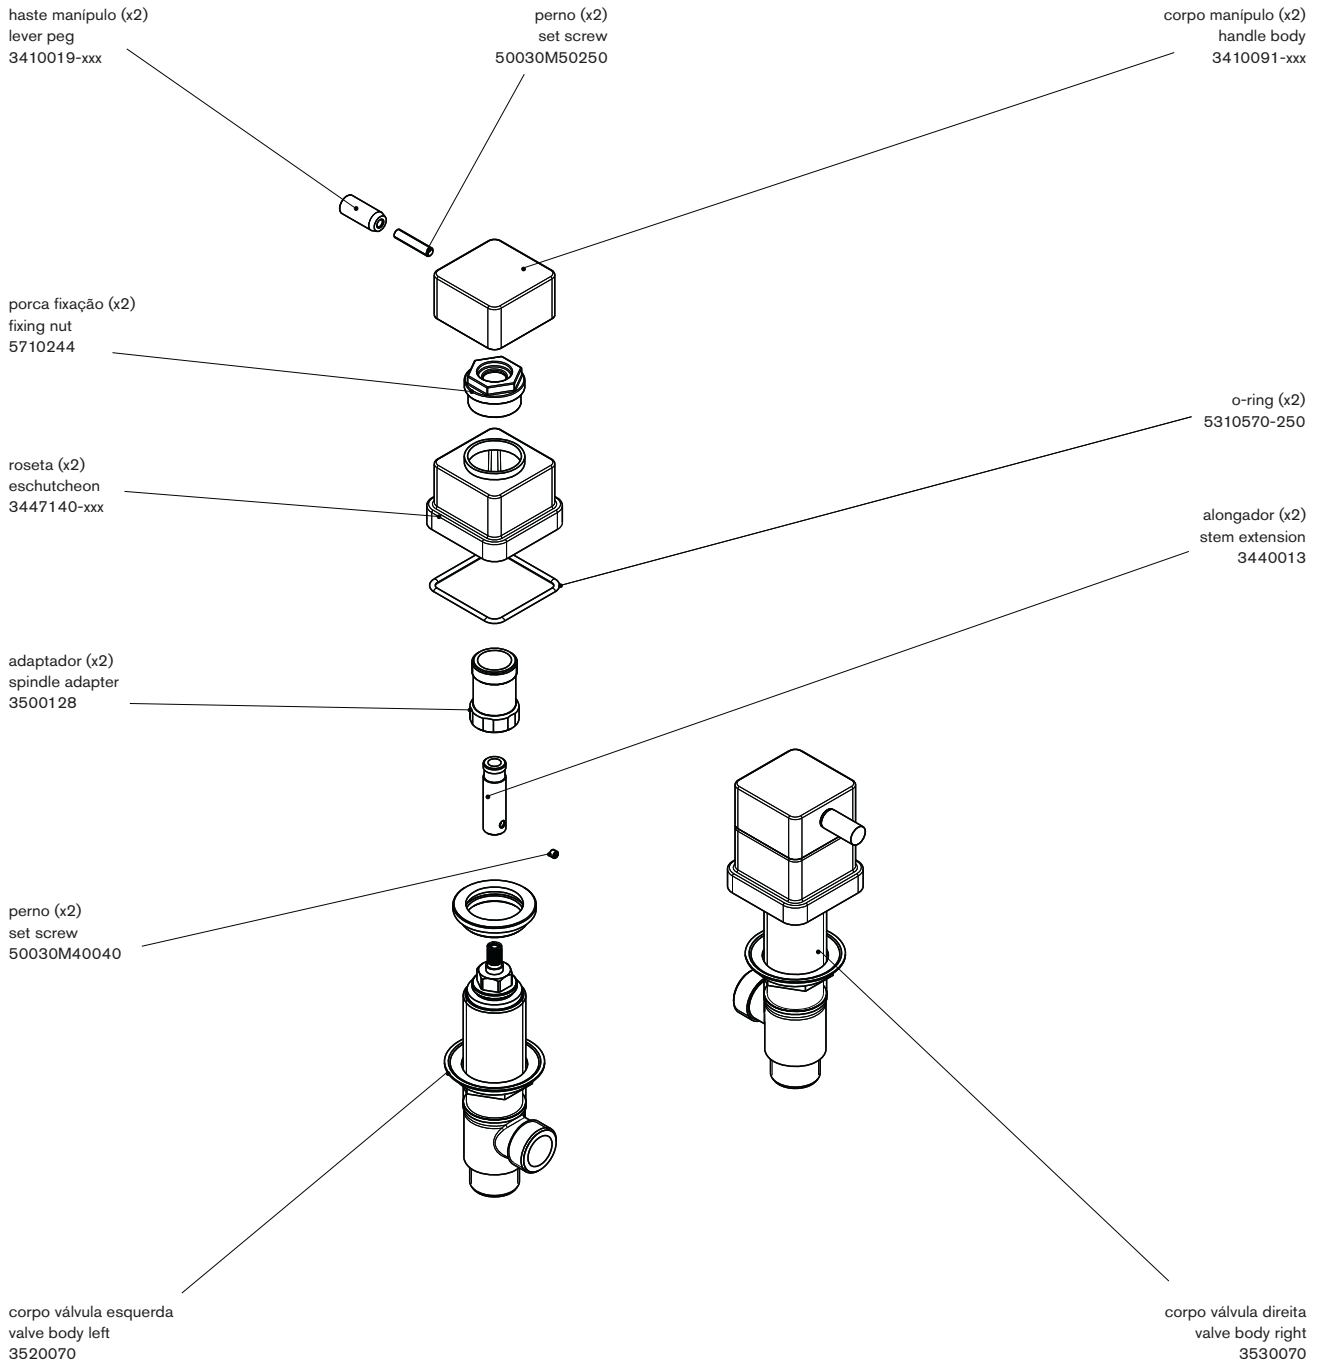

Mini Square

Par manípulos 3/4" Pair of 3/4" deck valves

CIFIAL

nota/note: xxx representa diferentes acabamentos
xxx represent different finishes

www.cifial.pt | cifial@cifial.pt
cifial@cifial.es
www.cifial.co.uk | sales@cifial.co.uk
www.cifialusa.com
www.cifial.pl | cifial@cifial.pl

apertar/desapertar
tighten/untighten
haste manípulo
handle extension

Instalador: Por favor entregue todas as instruções que acompanham este produto ao seu proprietário.

Installer: Please leave all leaflets with the building owner to file for future reference