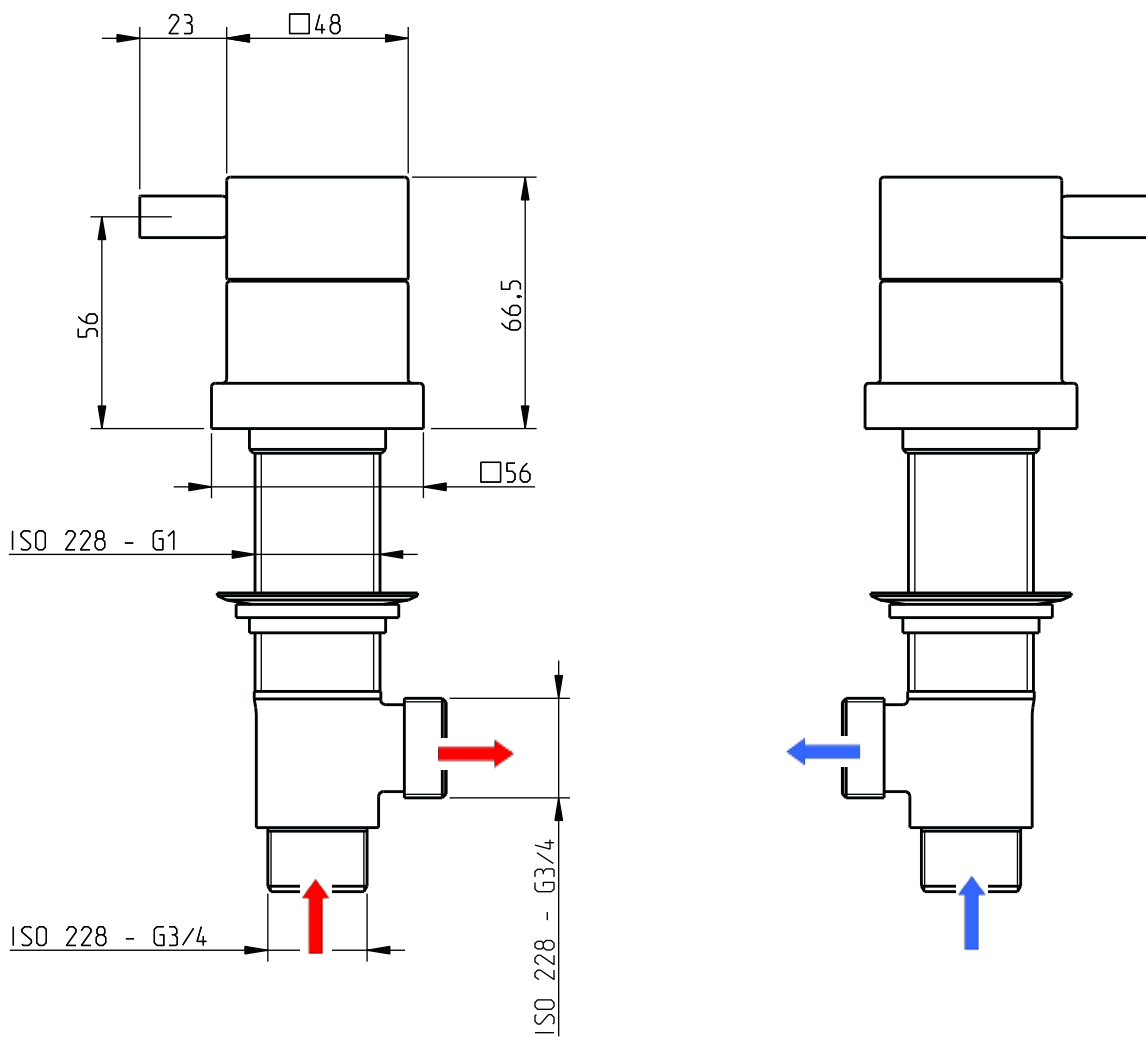

Mini Square

Par manípulos 3/4" Pair of 3/4" deck valves

CIFIAL

nota/note: xxx representa diferentes acabamentos
xxx represent different finishes

www.cifial.pt | cifial@cifial.pt
cifial@cifial.es
www.cifial.co.uk | sales@cifial.co.uk
www.cifialusa.com
www.cifial.pl | cifial@cifial.pl