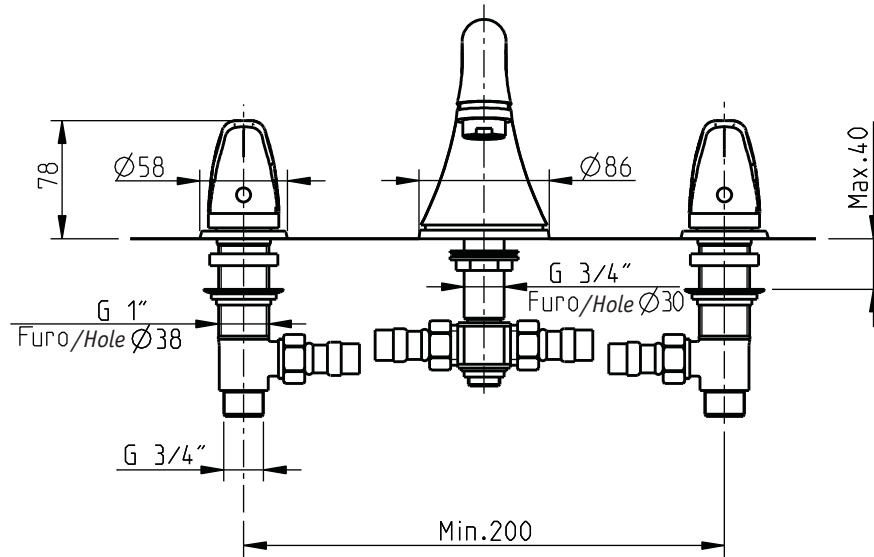

INSTRUÇÕES DE INSTALAÇÃO INSTALLATION INSTRUCTIONS

Panda / Sail

Misturadora banheira 3 furos / 3 Hole deck bath mixer

código/code | 31405SL-xxx

INSTALADOR / INSTALLER:
Por favor entregue todas as instruções que acompanham este produto ao seu proprietário.
Please leave all leaflets with the building owner to file for future reference.

Nº	Descrição/Description	Q
14	Difusor Low pressure insert	1
15	Manípulo Handle	2
16	Nipple Spout body	1
17	O-ring O-ring	2
18	O-ring O-ring	2
19	Porca fixação 1" Backnut 1"	2
20	Porca fixação 1/2" Backnut 1/2"	1
21	Porca fixação 3/4" Backnut 3/4"	1
22	Perno do manípulo Handle grub screw	2
23	Taco azul/vermelho Insert blue/red	2
24	Válvula cerâmica 3/4" x 1/4 Turn cartridge right hand	1
25	Válvula cerâmica 3/4" x 1/4 Turn cartridge left hand	1
26	Anilha borracha Rubber washer	1