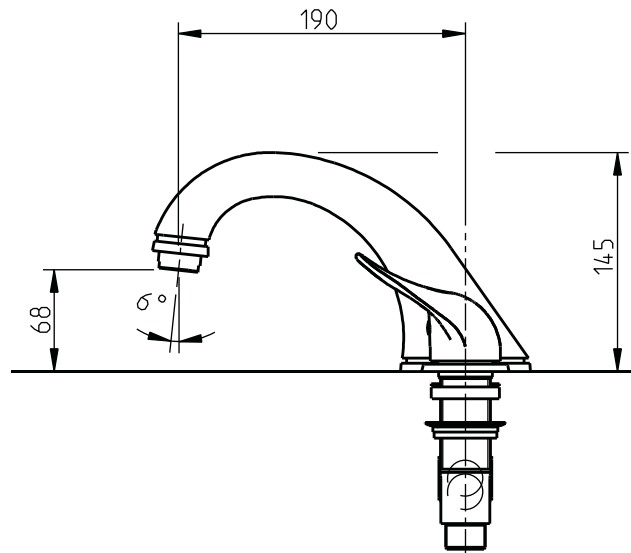

INSTRUÇÕES DE INSTALAÇÃO INSTALLATION INSTRUCTIONS

Panda / Sail

Misturadora banheira 3 furos / 3 Hole deck bath mixer

código/code | 31405SL-xxx

INSTALADOR / INSTALLER:
Por favor entregue todas as instruções que acompanham este produto ao seu proprietário.
Please leave all leaflets with the building owner to file for future reference.

Nº	Descrição/Description	Q
14	Difusor Low pressure insert	1
15	Manípulo Handle	2
16	Nipple Spout body	1
17	O-ring O-ring	2
18	O-ring O-ring	2
19	Porca fixação 1" Backnut 1"	2
20	Porca fixação 1/2" Backnut 1/2"	1
21	Porca fixação 3/4" Backnut 3/4"	1
22	Perno do manípulo Handle grub screw	2
23	Taco azul/vermelho Insert blue/red	2
24	Válvula cerâmica 3/4" x 1/4 Turn cartridge right hand	1
25	Válvula cerâmica 3/4" x 1/4 Turn cartridge left hand	1
26	Anilha borracha Rubber washer	1