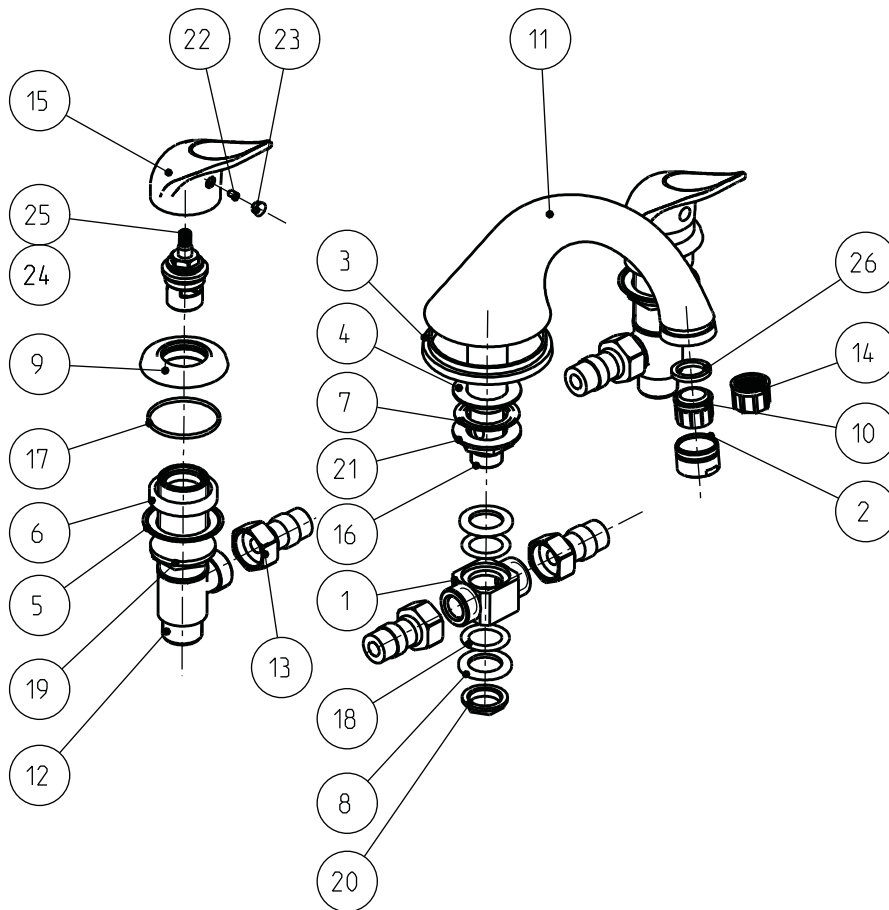

INSTRUÇÕES DE INSTALAÇÃO INSTALLATION INSTRUCTIONS

Panda / Sail

Misturadora banheira 3 furos / 3 Hole deck bath mixer

código/code | 31405SL-xxx

INSTALADOR / INSTALLER:
Por favor entregue todas as instruções que acompanham este produto ao seu proprietário.
Please leave all leaflets with the building owner to file for future reference.

CIFIAL UK, Ltd.

UK P +44 1933 402 008 F +44 1933 402 063 sales@cifial.co.uk www.cifial.co.uk

CIFIAL USA

USA P +1800 5284904 F +1800 5281969 info@cifialusa.com www.cifialusa.com

Nº	Descrição/Description	Q
1	"T" Diverter "T"	1
2	Alojamento arejador Nozzle retainer	1
3	Anel bica Base ring	1
4	Anilha borracha Rubber washer	1
5	Anilha fixação Dished washer	2
6	Anel fixação Fixing ring	2
7	Anilha ondulada Waved washer	1
8	Anilha latão Brass washer	2
9	Base manípulo Handle base	2
10	Arejador High pressure insert	1
11	Bica Spout	1
12	Corpo válvula 3/4" 3/4" tap body	2
13	Ligação flexível Flexible tail	2

Nº	Descrição/Description	Q
14	Difusor Low pressure insert	1
15	Manípulo Handle	2
16	Nipple Spout body	1
17	O-ring O-ring	2
18	O-ring O-ring	2
19	Porca fixação 1" Backnut 1"	2
20	Porca fixação 1/2" Backnut 1/2"	1
21	Porca fixação 3/4" Backnut 3/4"	1
22	Perno do manípulo Handle grub screw	2
23	Taco azul/vermelho Insert blue/red	2
24	Válvula cerâmica 3/4" x 1/4 Turn cartridge right hand	1
25	Válvula cerâmica 3/4" x 1/4 Turn cartridge left hand	1
26	Anilha borracha Rubber washer	1

5663450
983PN08D01

» Substituir item 10 por 14 em baixa pressão
» Low pressure water system - change 10 by 14