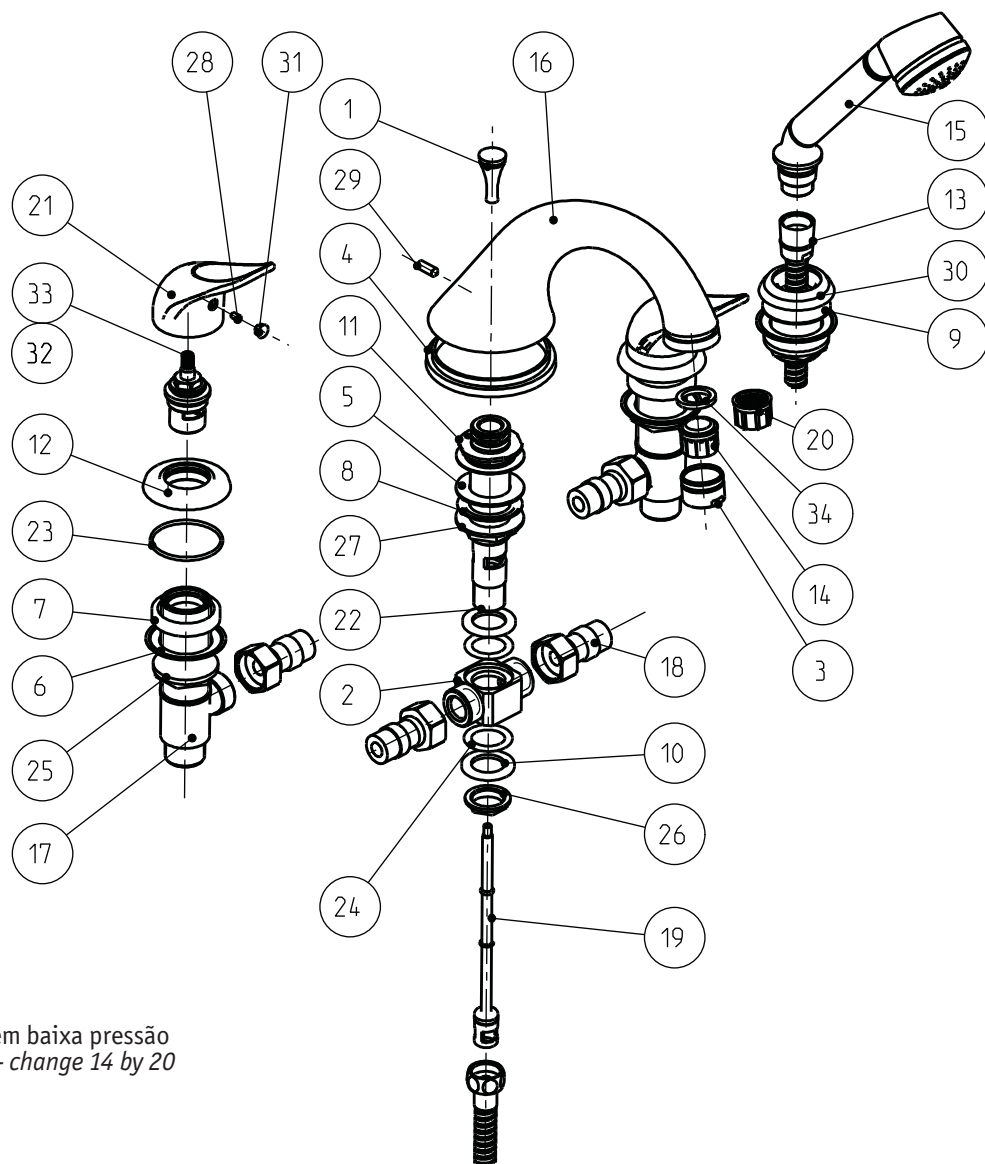

INSTRUÇÕES DE INSTALAÇÃO INSTALLATION INSTRUCTIONS

Panda / Sail

Misturadora banheira 4 furos / 4 Hole deck bath mixer

código/code | 31407SL-xxx

INSTALADOR / INSTALLER:
Por favor entregue todas as instruções que acompanham este produto ao seu proprietário.
Please leave all leaflets with the building owner to file for future reference.

CIFIAL UK, Ltd.

UK P +44 1933 402 008 F +44 1933 402 063 sales@cifial.co.uk www.cifial.co.uk

CIFIAL USA

USA P +1800 5284904 F +1800 5281969 info@cifialusa.com www.cifialusa.com

Nº	Descrição/Description	Q
1	Manípulo inversor Diverter handle	1
2	"T" Diverter "T"	1
3	Alojamento arejador Nozzle retainer	1
4	Anel bica Base ring	1
5	Anilha borracha Rubber washer	1
6	Anilha fixação Dished washer	3
7	Anilha fixação Fixing ring	2
8	Anilha ondulada Waved washer	1
9	Anilha borracha Rubber washer	2
10	Anilha latão Brass washer	2
11	Aranha fixação Spider nut	1
12	Base manípulo Handle base	2
13	Bicha chuveiro Shower hose	1
14	Arejador High pressure insert	1
15	Chuveiro Shower handset	1
16	Bica Spout	1
17	Corpo válvula 3/4" 3/4" tap body	2

Nº	Descrição/Description	Q
18	Ligação flexível Flexible tail	2
19	Haste do inversor Diverter rod	1
20	Difusor Low pressure insert	1
21	Manípulo Handle	2
22	Nipple Spout body	1
23	O-ring O-ring	2
24	O-ring O-ring	2
25	Porca fixação 1" Backnut 1"	3
26	Porca fixação 1/2" Backnut 1/2"	1
27	Porca fixação 3/4" Backnut 3/4"	1
28	Perno do manípulo Handle grub screw	2
29	Perno Spout grub screw	1
30	Suporte balcão Shower escutcheon	1
31	Taco azul/vermelho Insert blue/red	2
32	Válvula cerâmica 3/4" x 1/4 turn cartridge left hand	1
33	Válvula cerâmica 3/4" x 1/4 turn cartridge right hand	1
34	Anilha borracha Rubber washer	1

5663451
983PN09D01

» Substituir item 14 por 20 em baixa pressão
» Low pressure water system - change 14 by 20