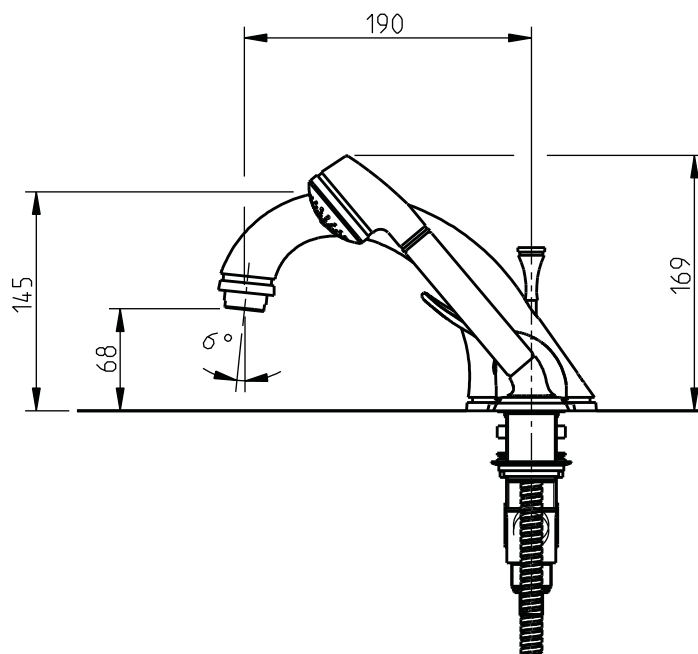

INSTRUÇÕES DE INSTALAÇÃO INSTALLATION INSTRUCTIONS

Panda / Sail

Misturadora banheira 4 furos / 4 Hole deck bath mixer

código/code | 31407SL-xxx

INSTALADOR / INSTALLER:
Por favor entregue todas as instruções que acompanham este produto ao seu proprietário.
Please leave all leaflets with the building owner to file for future reference.

CIFIAL UK, Ltd.

UK P +44 1933 402 008 F +44 1933 402 063 sales@cifial.co.uk www.cifial.co.uk

CIFIAL USA

USA P +1800 5284904 F +1800 5281969 info@cifialusa.com www.cifialusa.com

Nº	Descrição/Description	Q
1	Manípulo inversor Diverter handle	1
2	"T" Diverter "T"	1
3	Alojamento arejador Nozzle retainer	1
4	Anel bica Base ring	1
5	Anilha borracha Rubber washer	1
6	Anilha fixação Dished washer	3
7	Anilha fixação Fixing ring	2
8	Anilha ondulada Waved washer	1
9	Anilha borracha Rubber washer	2
10	Anilha latão Brass washer	2
11	Aranha fixação Spider nut	1
12	Base manípulo Handle base	2
13	Bicha chuveiro Shower hose	1
14	Arejador High pressure insert	1
15	Chuveiro Shower handset	1
16	Bica Spout	1
17	Corpo válvula 3/4" 3/4" tap body	2

Nº	Descrição/Description	Q
18	Ligação flexível Flexible tail	2
19	Haste do inversor Diverter rod	1
20	Difusor Low pressure insert	1
21	Manípulo Handle	2
22	Nipple Spout body	1
23	O-ring O-ring	2
24	O-ring O-ring	2
25	Porca fixação 1" Backnut 1"	3
26	Porca fixação 1/2" Backnut 1/2"	1
27	Porca fixação 3/4" Backnut 3/4"	1
28	Perno do manípulo Handle grub screw	2
29	Perno Spout grub screw	1
30	Suporte balcão Shower escutcheon	1
31	Taco azul/vermelho Insert blue/red	2
32	Válvula cerâmica 3/4" x 1/4 turn cartridge left hand	1
33	Válvula cerâmica 3/4" x 1/4 turn cartridge right hand	1
34	Anilha borracha Rubber washer	1