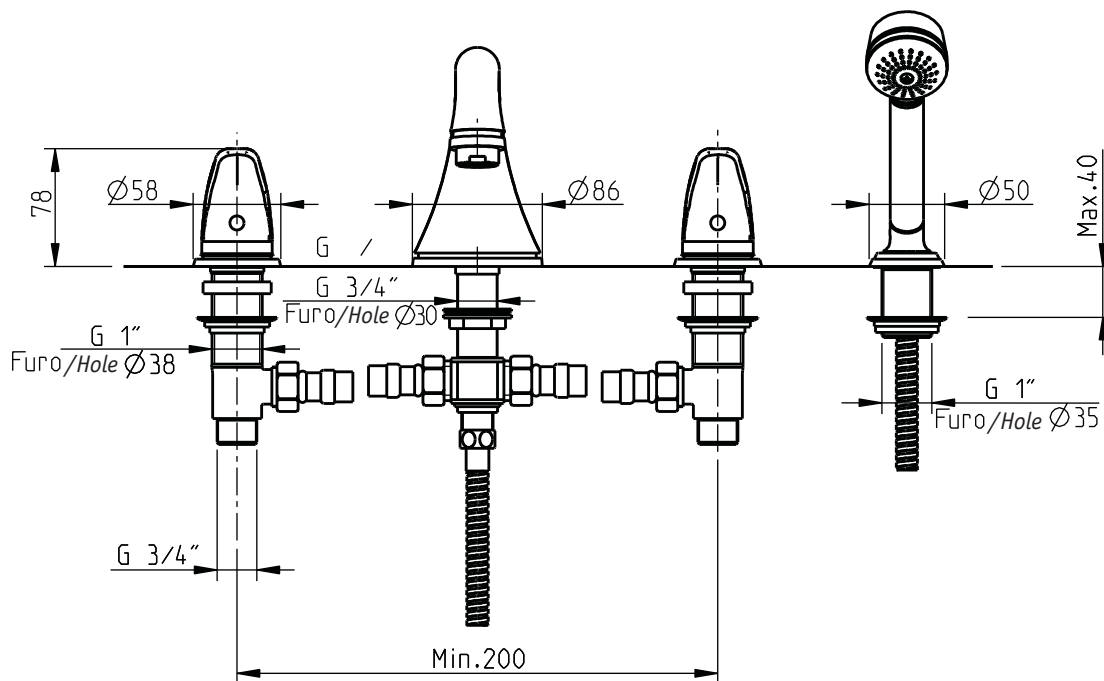

INSTRUÇÕES DE INSTALAÇÃO INSTALLATION INSTRUCTIONS

Panda / Sail

Misturadora banheira 4 furos / 4 Hole deck bath mixer

código/code | 31407SL-xxx

INSTALADOR / INSTALLER:
Por favor entregue todas as instruções que acompanham este produto ao seu proprietário.
Please leave all leaflets with the building owner to file for future reference.

CIFIAL UK, Ltd.

UK P +44 1933 402 008 F +44 1933 402 063 sales@cifial.co.uk www.cifial.co.uk

CIFIAL USA

USA P +1800 5284904 F +1800 5281969 info@cifialusa.com www.cifialusa.com

Nº	Descrição/Description	Q
1	Manípulo inversor Diverter handle	1
2	"T" Diverter "T"	1
3	Alojamento arejador Nozzle retainer	1
4	Anel bica Base ring	1
5	Anilha borracha Rubber washer	1
6	Anilha fixação Dished washer	3
7	Anilha fixação Fixing ring	2
8	Anilha ondulada Waved washer	1
9	Anilha borracha Rubber washer	2
10	Anilha latão Brass washer	2
11	Aranha fixação Spider nut	1
12	Base manípulo Handle base	2
13	Bicha chuveiro Shower hose	1
14	Arejador High pressure insert	1
15	Chuveiro Shower handset	1
16	Bica Spout	1
17	Corpo válvula 3/4" 3/4" tap body	2

Nº	Descrição/Description	Q
18	Ligação flexível Flexible tail	2
19	Haste do inversor Diverter rod	1
20	Difusor Low pressure insert	1
21	Manípulo Handle	2
22	Nipple Spout body	1
23	O-ring O-ring	2
24	O-ring O-ring	2
25	Porca fixação 1" Backnut 1"	3
26	Porca fixação 1/2" Backnut 1/2"	1
27	Porca fixação 3/4" Backnut 3/4"	1
28	Perno do manípulo Handle grub screw	2
29	Perno Spout grub screw	1
30	Suporte balcão Shower escutcheon	1
31	Taco azul/vermelho Insert blue/red	2
32	Válvula cerâmica 3/4" x 1/4 turn cartridge left hand	1
33	Válvula cerâmica 3/4" x 1/4 turn cartridge right hand	1
34	Anilha borracha Rubber washer	1