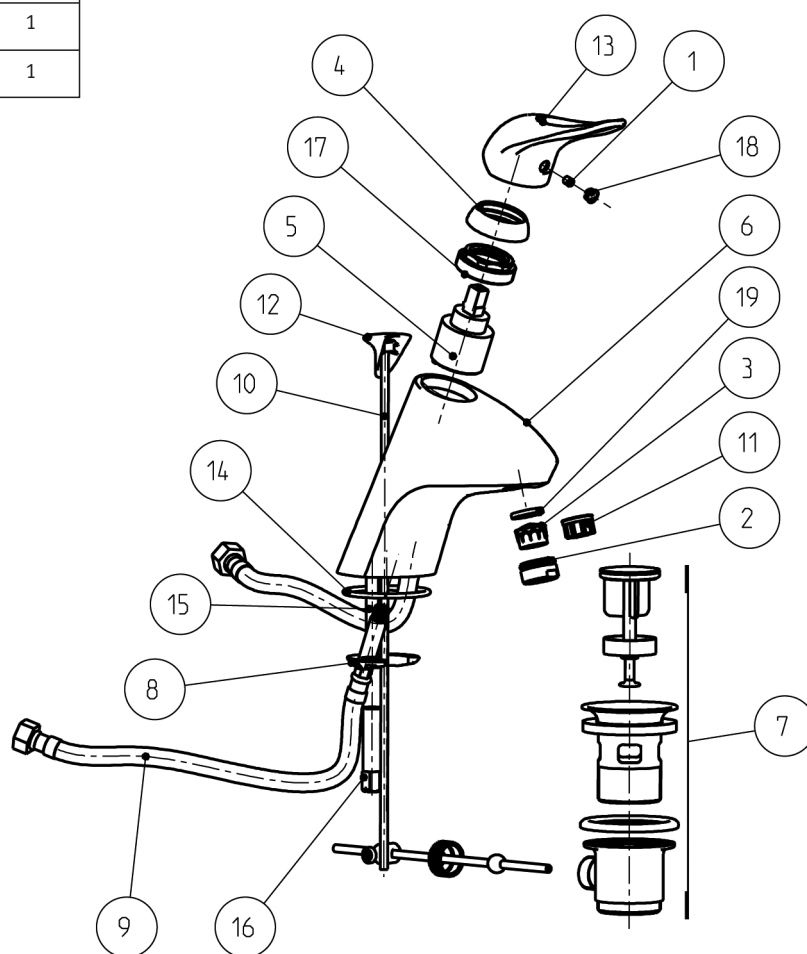

## Panda / Sail

Monocomando de lavatório com válvula descarga automática / Mono basin mixer with pop-up waste

código/code | 32400PN-xxx  
32400SL-xxx (UK)

**INSTALADOR / INSTALLER:**  
Por favor entregue todas as instruções que acompanham este produto ao seu proprietário.  
Please leave all leaflets with the building owner to file for future reference.

Nº	Descrição/Description	Q
1	Perno Grub screw	1
2	Alojamento arejador Nozzle retainer	1
3	Arejador alta pressão High pressure insert	1
4	Calote Dommed collar	1
5	Cartucho cerâmico Cartridge	1
6	Corpo da torneira Tap body	1
7	Escoador Pop-up waste assembly	1
8	Ferradura de fixação Horse shoe bracket	1
9	Ligação flexível Flexible tail	2
10	Haste do comando escoador Vertical pop-up rod	1
11	Difusor baixa pressão Low pressure insert	1
12	Manípulo do comando escoador Pop-up knob	1
13	Manípulo Tap handle	1
14	O-ring O-ring	1
15	Perno roscado fixação Fixing stud	1
16	Porca de fixação Hex nut	1
17	Porca fixação cartucho Cartridge nut	1
18	Taco azul/vermelho Blue/red insert	1
19	Anilha borracha Rubber washer	1