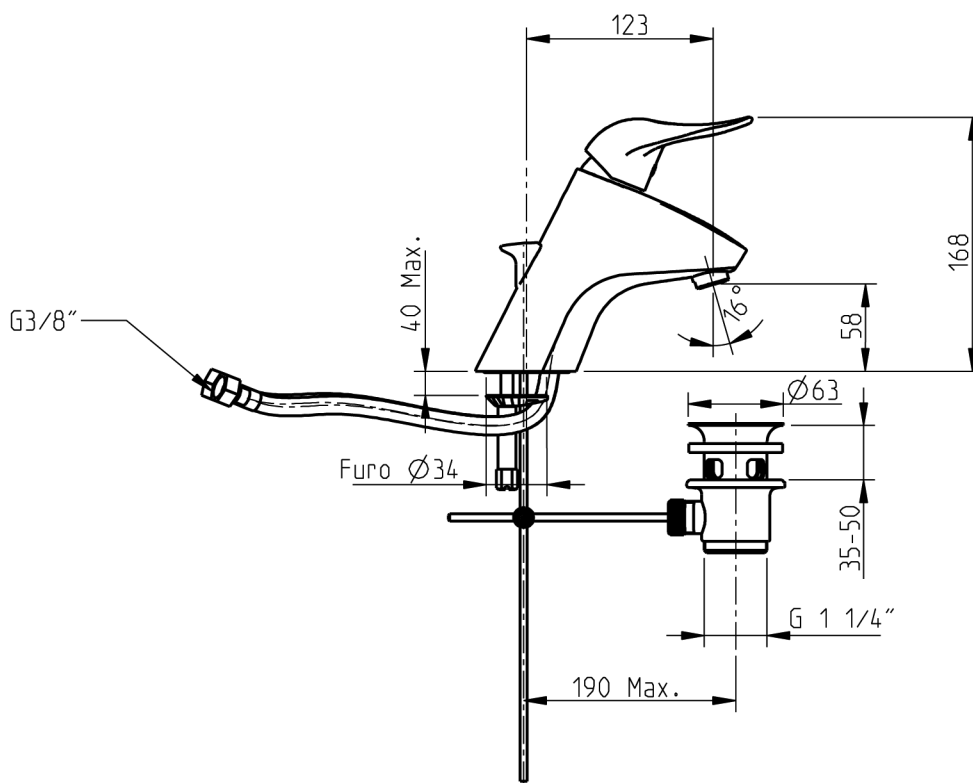

## Panda / Sail

Monocomando de lavatório com válvula descarga automática / Mono basin mixer with pop-up waste

código/code | 32400PN-xxx  
32400SL-xxx (UK)

**INSTALADOR / INSTALLER:**  
Por favor entregue todas as instruções que acompanham este produto ao seu proprietário.  
Please leave all leaflets with the building owner to file for future reference.

Nº	Descrição/Description	Q
1	Perno Grub screw	1
2	Alojamento arejador Nozzle retainer	1
3	Arejador alta pressão High pressure insert	1
4	Calote Dommed collar	1
5	Cartucho cerâmico Cartridge	1
6	Corpo da torneira Tap body	1
7	Escoador Pop-up waste assembly	1
8	Ferradura de fixação Horse shoe bracket	1
9	Ligação flexível Flexible tail	2
10	Haste do comando escoador Vertical pop-up rod	1
11	Difusor baixa pressão Low pressure insert	1
12	Manípulo do comando escoador Pop-up knob	1
13	Manípulo Tap handle	1
14	O-ring O-ring	1
15	Perno roscado fixação Fixing stud	1
16	Porca de fixação Hex nut	1
17	Porca fixação cartucho Cartridge nut	1
18	Taco azul/vermelho Blue/red insert	1
19	Anilha borracha Rubber washer	1