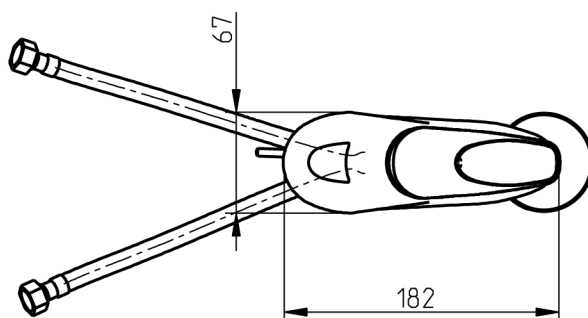

## Panda / Sail

Monocomando de lavatório com válvula descarga automática / Mono basin mixer with pop-up waste

código/code | 32400PN-xxx  
32400SL-xxx (UK)

**INSTALADOR / INSTALLER:**  
Por favor entregue todas as instruções que acompanham este produto ao seu proprietário.  
Please leave all leaflets with the building owner to file for future reference.