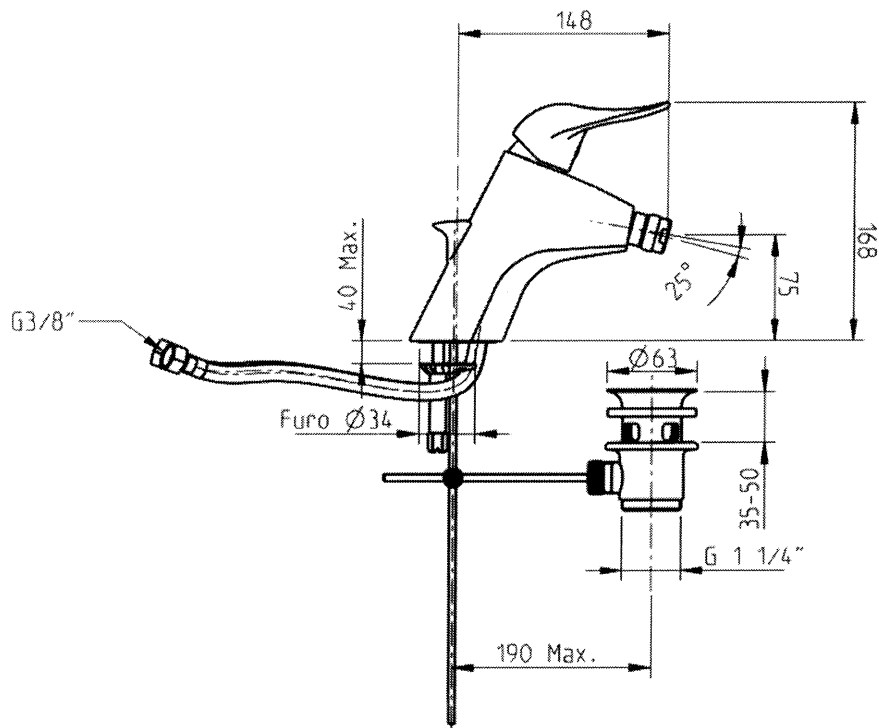

INSTRUÇÕES DE INSTALAÇÃO INSTALLATION INSTRUCTIONS

Panda / Sail

Monocomando de bidé com válvula de descarga automática / Mono bidet mixer with pop-up waste

código/code | 32410PN-xxx
32410SL-xxx (UK)

LIBERADO	19/05/05
	Chullul
CÓDIGO DO MATERIAL	
5663443	
CÓDIGO DO DOCUMENTO	
983PN001D00	

CIFIAL UK, Ltd.
UK P+44 1933 402 008 F+44 1933 402 063 sales@cifial.co.uk www.cifial.co.uk

CIFIAL USA
USA P+1800 5284904 F+1800 5281969 info@cifialusa.com www.cifialusa.com

CIFIAL 

5663443
983PN001D00

Nº	Descrição/Description	Q
1	Perno <i>Grub screw</i>	1
2	Alojamento arejador <i>Nozzle retainer</i>	1
3	Arejador alta pressão <i>High pressure insert</i>	1
4	Calote <i>Dommed collar</i>	1
5	Cartucho cerâmico <i>Cartridge 5711602</i>	1
6	Corpo da torneira <i>Tap body</i>	1
7	Escoador <i>Pop-up waste assembly</i>	1
8	Ferradura de fixação <i>Horse shoe bracket</i>	1
9	Ligação flexível <i>Flexible tail</i>	2
10	Haste do comando escoador <i>Vertical pop-up rod</i>	1
11	Difusor baixa pressão <i>Low pressure insert</i>	1
12	Manípulo do comando escoador <i>Pop-up knob</i>	1
13	Manípulo <i>Tap handle</i>	1
14	Ligação articulada <i>Bidet connector</i>	1
15	O-ring <i>O-ring</i>	1
16	Perno roscado fixação <i>Fixing stud</i>	1
17	Porca de fixação <i>Hex nut</i>	1
18	Porca fixação cartucho <i>Cartridge nut</i>	1
19	Taco azul/vermelho <i>Blue/red insert</i>	1
20	Anilha de borracha <i>Rubber washer</i>	2