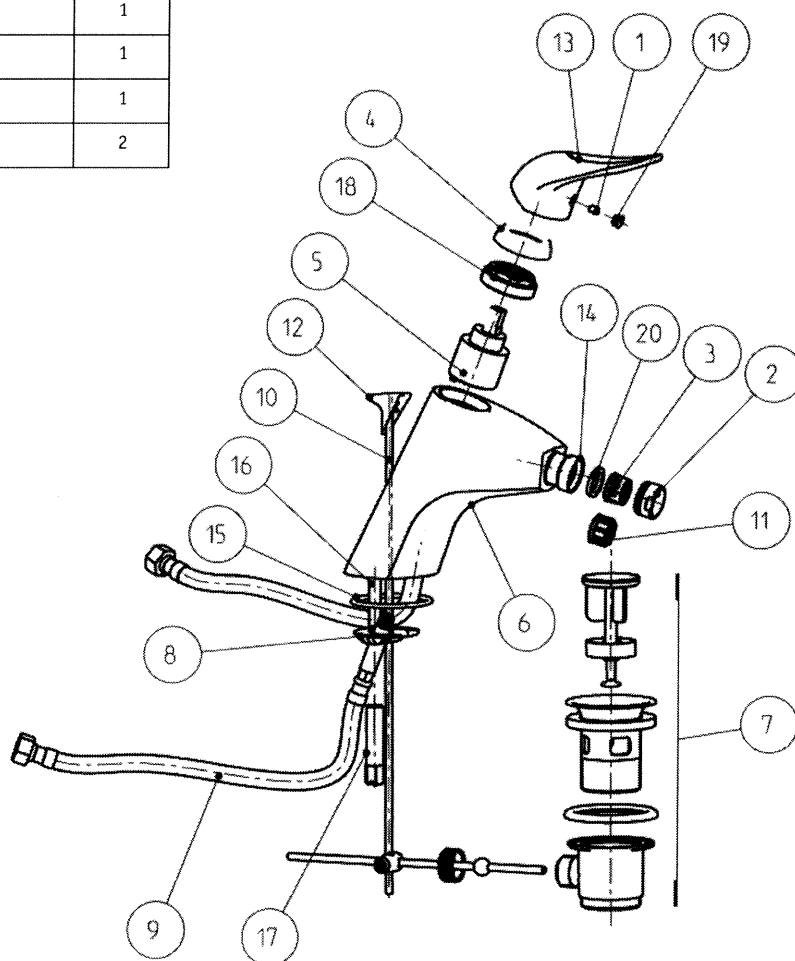

INSTRUÇÕES DE INSTALAÇÃO INSTALLATION INSTRUCTIONS

Panda / Sail

Monocomando de bidé com válvula de descarga automática / Mono bidet mixer with pop-up waste

código/code | 32410PN-xxx
32410SL-xxx (UK)

LIBERADO	19/05/05
	Chullul
CÓDIGO DO MATERIAL	
5663443	
CÓDIGO DO DOCUMENTO	
983PN001D00	

CIFIAL UK, Ltd.
UK P+44 1933 402 008 F+44 1933 402 063 sales@cifial.co.uk www.cifial.co.uk

CIFIAL USA
USA P+1800 5284904 F+1800 5281969 info@cifialusa.com www.cifialusa.com

CIFIAL 

5663443
983PN001D00

Nº	Descrição/Description	Q
1	Perno <i>Grub screw</i>	1
2	Alojamento arejador <i>Nozzle retainer</i>	1
3	Arejador alta pressão <i>High pressure insert</i>	1
4	Calote <i>Dommed collar</i>	1
5	Cartucho cerâmico <i>Cartridge 5711602</i>	1
6	Corpo da torneira <i>Tap body</i>	1
7	Escoador <i>Pop-up waste assembly</i>	1
8	Ferradura de fixação <i>Horse shoe bracket</i>	1
9	Ligação flexível <i>Flexible tail</i>	2
10	Haste do comando escoador <i>Vertical pop-up rod</i>	1
11	Difusor baixa pressão <i>Low pressure insert</i>	1
12	Manípulo do comando escoador <i>Pop-up knob</i>	1
13	Manípulo <i>Tap handle</i>	1
14	Ligação articulada <i>Bidet connector</i>	1
15	O-ring <i>O-ring</i>	1
16	Perno roscado fixação <i>Fixing stud</i>	1
17	Porca de fixação <i>Hex nut</i>	1
18	Porca fixação cartucho <i>Cartridge nut</i>	1
19	Taco azul/vermelho <i>Blue/red insert</i>	1
20	Anilha de borracha <i>Rubber washer</i>	2

5663443
983PN001D00

» Substituir item 3 por 11 em baixa pressão
» *Low pressure water system - change 3 by 11*