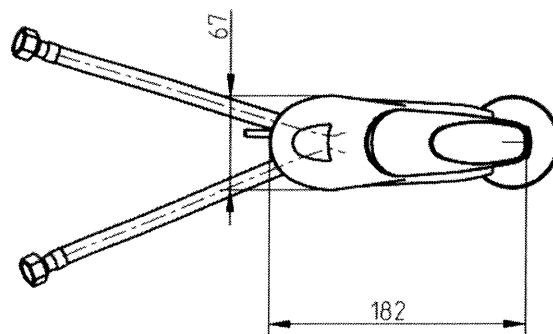

INSTRUÇÕES DE INSTALAÇÃO INSTALLATION INSTRUCTIONS

Panda / Sail

Monocomando de bidé com válvula de descarga automática / Mono bidet mixer with pop-up waste

código/code | 32410PN-xxx
32410SL-xxx (UK)

LIBERADO	19/05/05
	Chullul
CÓDIGO DO MATERIAL	
5663443	
CÓDIGO DO DOCUMENTO	
983PN001D00	

CIFIAL UK, Ltd.
UK P+44 1933 402 008 F+44 1933 402 063 sales@cifial.co.uk www.cifial.co.uk

CIFIAL USA
USA P+1800 5284904 F+1800 5281969 info@cifialusa.com www.cifialusa.com

CIFIAL 

5663443
983PN001D00

Nº	Descrição/Description	Q
1	Perno <i>Grub screw</i>	1
2	Alojamento arejador <i>Nozzle retainer</i>	1
3	Arejador alta pressão <i>High pressure insert</i>	1
4	Calote <i>Dommed collar</i>	1
5	Cartucho cerâmico <i>Cartridge 5711602</i>	1
6	Corpo da torneira <i>Tap body</i>	1
7	Escoador <i>Pop-up waste assembly</i>	1
8	Ferradura de fixação <i>Horse shoe bracket</i>	1
9	Ligação flexível <i>Flexible tail</i>	2
10	Haste do comando escoador <i>Vertical pop-up rod</i>	1
11	Difusor baixa pressão <i>Low pressure insert</i>	1
12	Manípulo do comando escoador <i>Pop-up knob</i>	1
13	Manípulo <i>Tap handle</i>	1
14	Ligação articulada <i>Bidet connector</i>	1
15	O-ring <i>O-ring</i>	1
16	Perno roscado fixação <i>Fixing stud</i>	1
17	Porca de fixação <i>Hex nut</i>	1
18	Porca fixação cartucho <i>Cartridge nut</i>	1
19	Taco azul/vermelho <i>Blue/red insert</i>	1
20	Anilha de borracha <i>Rubber washer</i>	2