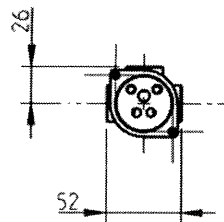

INSTRUÇÕES DE INSTALAÇÃO INSTALLATION INSTRUCTIONS

Panda / Sail

Monocomando duche embutido / Concealed shower mixer

código/code | 32431PN-xxx

LIBERADO	17/06/2005 J. Almeida
CÓDIGO DO MATERIAL	5663446
CÓDIGO DO DOCUMENTO	983PN04D00

CIFIAL

Nº	Descrição/Description	Q
1	Anel <i>Cartridge Sleeve</i>	1
2	Calote <i>Dommed collar</i>	1
3	Cartucho cerâmico <i>Cartridge 5711600</i>	1
4	Corpo da válvula <i>Manifold</i>	1
5	Espelho <i>Backplate</i>	1
6	Manípulo <i>Handle</i>	1
7	Perno <i>Handle grub screw</i>	1
8	Porca fixação cartucho <i>Cartridge nut</i>	1
9	Taco azul/vermelho <i>Blue/red insert</i>	1