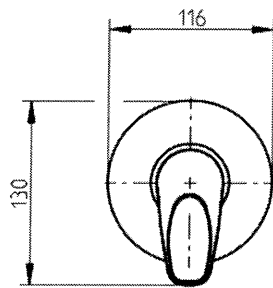

INSTRUÇÕES DE INSTALAÇÃO INSTALLATION INSTRUCTIONS

Panda / Sail

Monocomando duche embutido / Concealed shower mixer

código/code | 32431PN-xxx

LIBERADO	17/06/2005 J. Almeida
CÓDIGO DO MATERIAL	5663446
CÓDIGO DO DOCUMENTO	983PN04D00

CIFIAL

Nº	Descrição/Description	Q
1	Anel <i>Cartridge Sleeve</i>	1
2	Calote <i>Dommed collar</i>	1
3	Cartucho cerâmico <i>Cartridge 5711600</i>	1
4	Corpo da válvula <i>Manifold</i>	1
5	Espelho <i>Backplate</i>	1
6	Manípulo <i>Handle</i>	1
7	Perno <i>Handle grub screw</i>	1
8	Porca fixação cartucho <i>Cartridge nut</i>	1
9	Taco azul/vermelho <i>Blue/red insert</i>	1