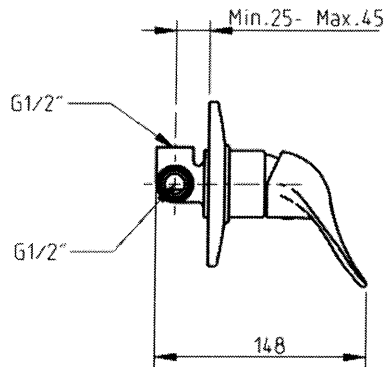

INSTRUÇÕES DE INSTALAÇÃO INSTALLATION INSTRUCTIONS

Panda / Sail

Monocomando duche embutido / Concealed shower mixer

código/code | 32431PN-xxx

LIBERADO	17/06/2005 J. Almeida
CÓDIGO DO MATERIAL	5663446
CÓDIGO DO DOCUMENTO	983PN04D00

CIFIAL

Nº	Descrição/Description	Q
1	Anel <i>Cartridge Sleeve</i>	1
2	Calote <i>Dommed collar</i>	1
3	Cartucho cerâmico <i>Cartridge 5711600</i>	1
4	Corpo da válvula <i>Manifold</i>	1
5	Espelho <i>Backplate</i>	1
6	Manípulo <i>Handle</i>	1
7	Perno <i>Handle grub screw</i>	1
8	Porca fixação cartucho <i>Cartridge nut</i>	1
9	Taco azul/vermelho <i>Blue/red insert</i>	1