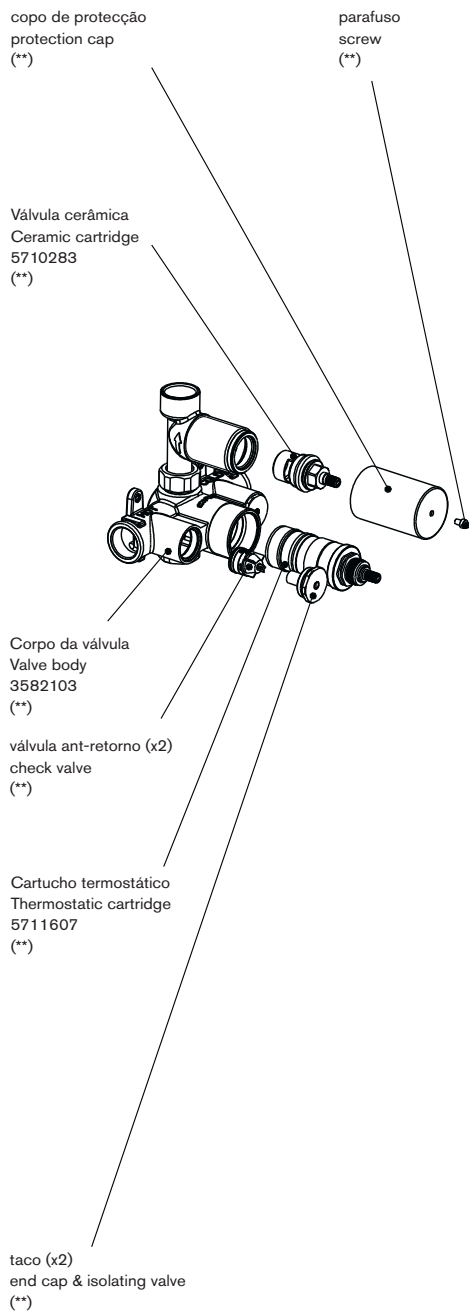

Válvula Termostática Embutida 2 Furos - 1 Via 3/4"
Concealed Thermostatic Valve 2 Holes - 1 Outlet, 3/4"

www.cifial.pt | cifial@cifial.pt
 cifial@cifial.es
 www.cifial.co.uk | sales@cifial.co.uk
 www.cifialusa.com
 www.cifial.pl | cifial@cifial.pl

Notas/Notes:
 (**) conjunto premontado de fábrica 3582103
 (**) Kit 3582103 pre-assembled at factory

Instalador: Por favor entregue todas as instruções que acompanham este produto ao seu proprietário.

Installer: Please leave all leaflets with the building owner to file for future reference