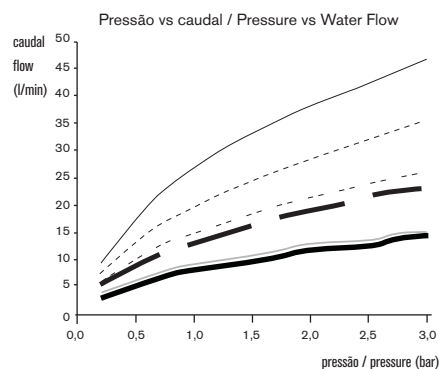

Válvula Termostática Embutida 3 Furos - 3 Vias Concealed Thermostatic Valve 3 Holes - 3 Outlet

- Mistura (chuveiro mão)
Mix (handshower)
- - - Mistura (chuveiro)
Mix (showerhead)
- Mistura (banheira)
Mix (bath tub)
- 100% água fria (chuveiro de mão)
100% cold water (handshower)
- 100% água fria (chuveiro)
100% cold water (showerhead)
- - - 100% água fria (banheira)
100% cold water (bath tub)

www.cifial.pt | cifial@cifial.pt
cifial@cifial.es
www.cifial.co.uk | sales@cifial.co.uk
www.cifialusa.com
www.cifial.pl | cifial@cifial.pl

Notas / Notes:

- 1) Na instalação, alinhar o ponto vermelho do anel limitador de temperatura com o número 38 impresso no espelho.
The red dot on the temperature limit ring must be aligned with the number 38 on the back plate.
- 3) (**) conjunto pré-montado de fábrica 3582101.
(**) kit 3582101 pre-assembled at factory.