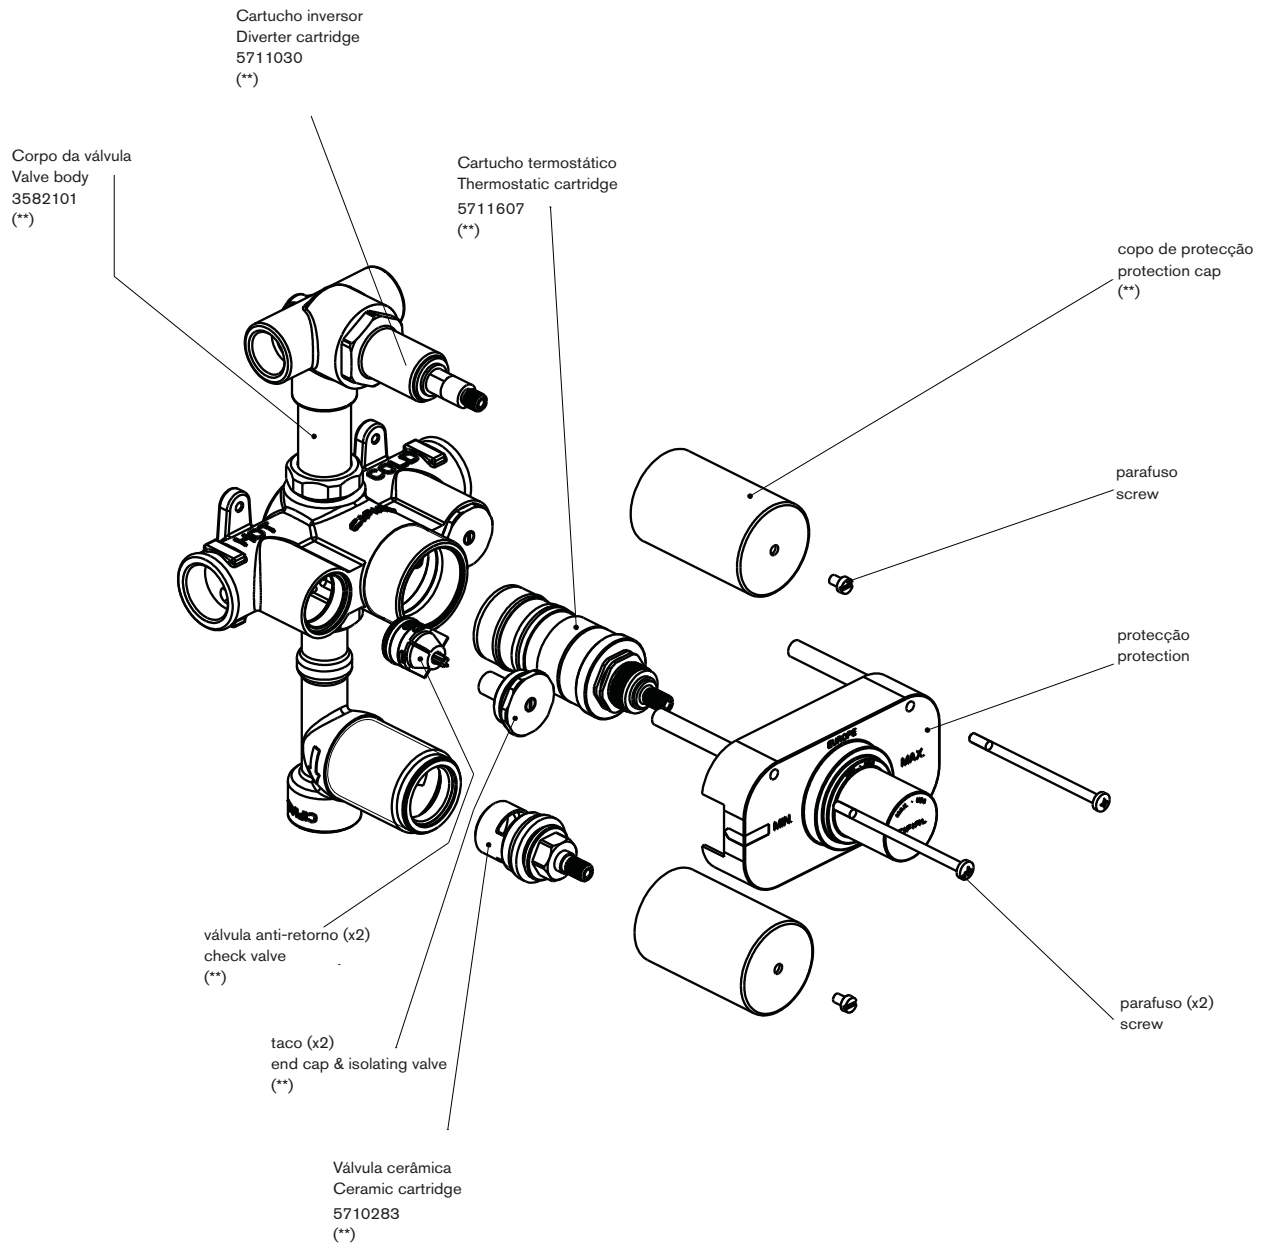

Válvula Termostática Embutida 3 Furos - 3 Vias Concealed Thermostatic Valve 3 Holes - 3 Outlet

- Mistura (chuveiro mão)
Mix (handshower)
- - - Mistura (chuveiro)
Mix (showerhead)
- Mistura (banheira)
Mix (bath tub)
- 100% água fria (chuveiro de mão)
100% cold water (handshower)
- 100% água fria (chuveiro)
100% cold water (showerhead)
- - - 100% água fria (banheira)
100% cold water (bath tub)

www.cifial.pt | cifial@cifial.pt
cifial@cifial.es
www.cifial.co.uk | sales@cifial.co.uk
www.cifialusa.com
www.cifial.pl | cifial@cifial.pl

Notas / Notes:

- 1) Na instalação, alinhar o ponto vermelho do anel limitador de temperatura com o número 38 impresso no espelho.
The red dot on the temperature limit ring must be aligned with the number 38 on the back plate.
- 3) (**) conjunto pré-montado de fábrica 3582101.
(**) kit 3582101 pre-assembled at factory.