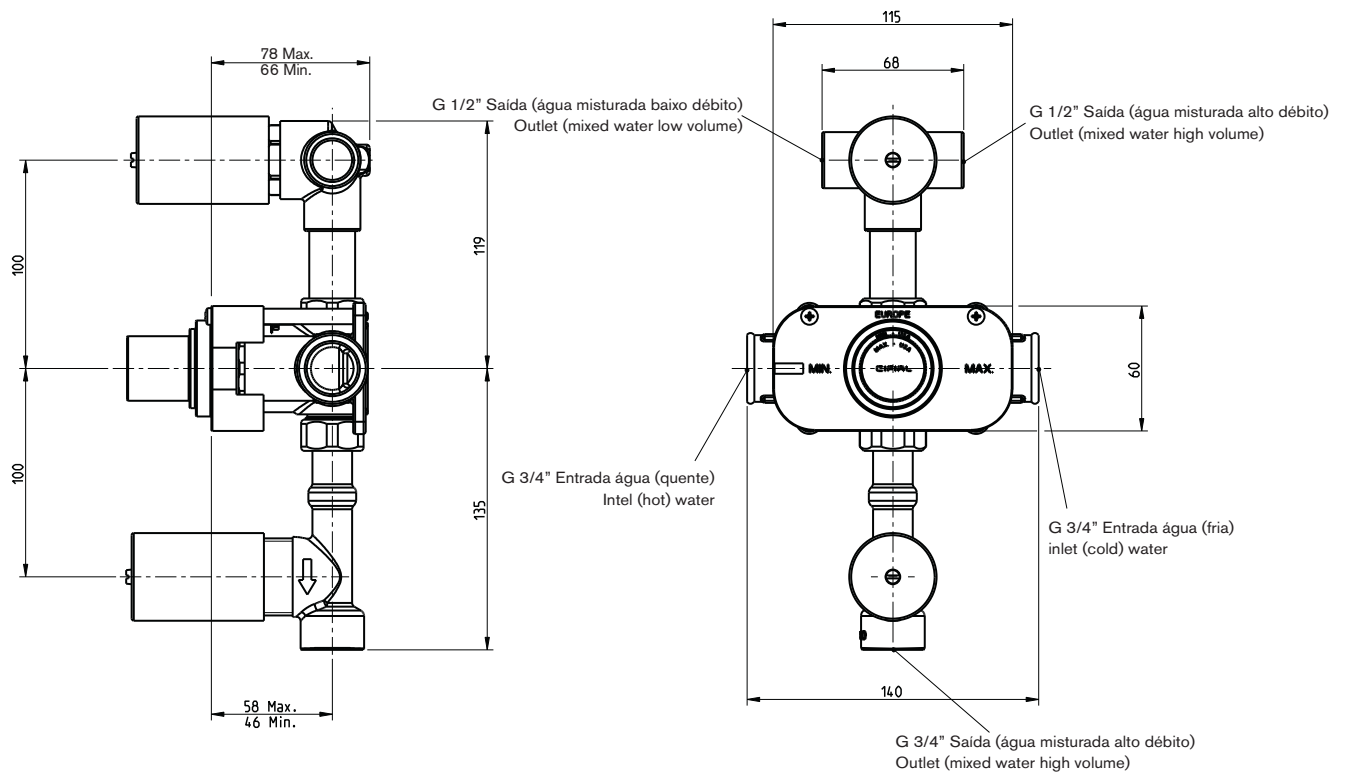

Válvula Termostática Embutida 3 Furos - 3 Vias Concealed Thermostatic Valve 3 Holes - 3 Outlet

- Mistura (chuveiro mão)
Mix (handshower)
- - - Mistura (chuveiro)
Mix (showerhead)
- Mistura (banheira)
Mix (bath tub)
- 100% água fria (chuveiro de mão)
100% cold water (handshower)
- 100% água fria (chuveiro)
100% cold water (showerhead)
- - - 100% água fria (banheira)
100% cold water (bath tub)

www.cifial.pt | cifial@cifial.pt
cifial@cifial.es
www.cifial.co.uk | sales@cifial.co.uk
www.cifialusa.com
www.cifial.pl | cifial@cifial.pl

Notas / Notes:

- 1) Na instalação, alinhar o ponto vermelho do anel limitador de temperatura com o número 38 impresso no espelho.
The red dot on the temperature limit ring must be aligned with the number 38 on the back plate.
- 3) (**) conjunto pré-montado de fábrica 3582101.
(**) kit 3582101 pre-assembled at factory.