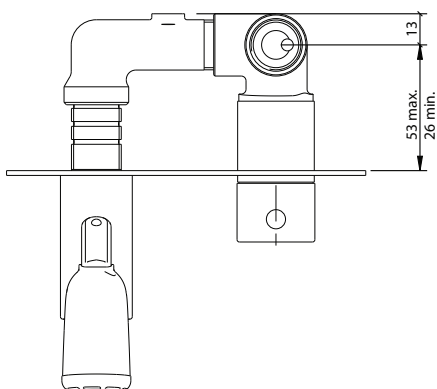

Shut Off Style 25

dimensões em milímetros / dimensions in mm

**Instalador:** Por favor entregue todas as instruções que acompanham este produto ao seu proprietário.

**Installer:** Please leave all leaflets with the building owner to file for future reference.

**Nota:** xxx representa os diferentes acabamentos  
**Installer:** xxx represents different finishes

**Instalador:** Por favor entregue todas as instruções que acompanham este produto ao seu proprietário.  
**Installer:** Please leave all leaflets with the building owner to file for future reference.