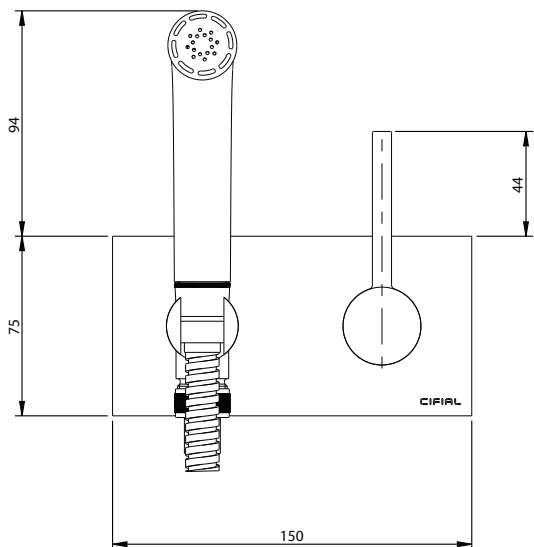

Shut Off Style 25

dimensões em milímetros / dimensions in mm

**Instalador:** Por favor entregue todas as instruções que acompanham este produto ao seu proprietário.

**Installer:** Please leave all leaflets with the building owner to file for future reference.

**Nota:** xxx representa os diferentes acabamentos  
**Installer:** xxx represents different finishes

**Instalador:** Por favor entregue todas as instruções que acompanham este produto ao seu proprietário.  
**Installer:** Please leave all leaflets with the building owner to file for future reference.