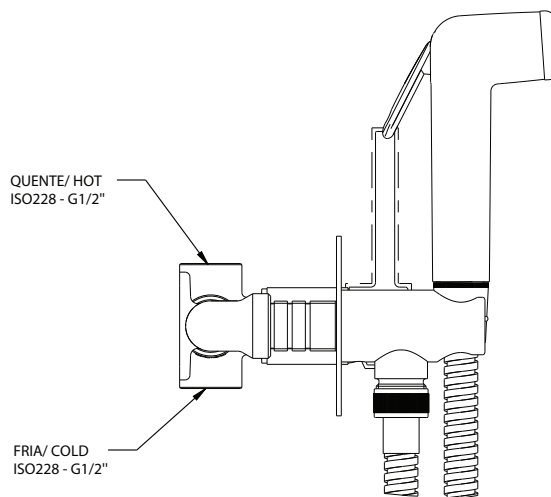

Shut Off Style 25

dimensões em milímetros / dimensions in mm

**Instalador:** Por favor entregue todas as instruções que acompanham este produto ao seu proprietário.

**Installer:** Please leave all leaflets with the building owner to file for future reference.

**Nota:** xxx representa os diferentes acabamentos  
**Installer:** xxx represents different finishes

**Instalador:** Por favor entregue todas as instruções que acompanham este produto ao seu proprietário.  
**Installer:** Please leave all leaflets with the building owner to file for future reference.