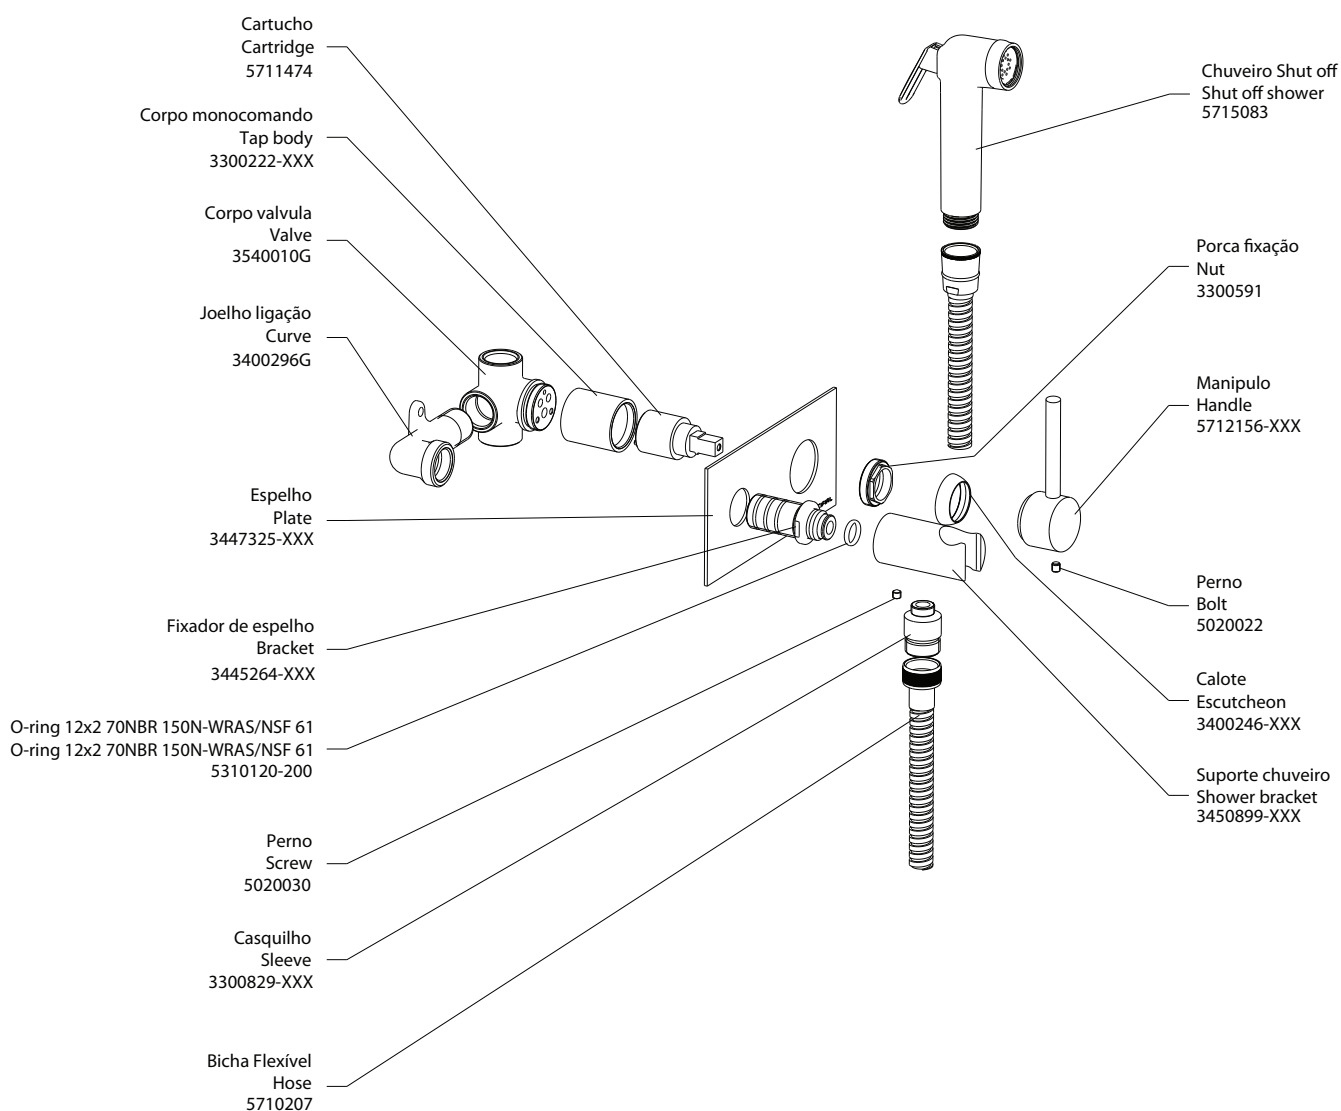

Shut Off Style 25

dimensões em milímetros / dimensions in mm

**Instalador:** Por favor entregue todas as instruções que acompanham este produto ao seu proprietário.

**Installer:** Please leave all leaflets with the building owner to file for future reference.

**Nota:** xxx representa os diferentes acabamentos  
**Installer:** xxx represents different finishes

**Instalador:** Por favor entregue todas as instruções que acompanham este produto ao seu proprietário.  
**Installer:** Please leave all leaflets with the building owner to file for future reference.