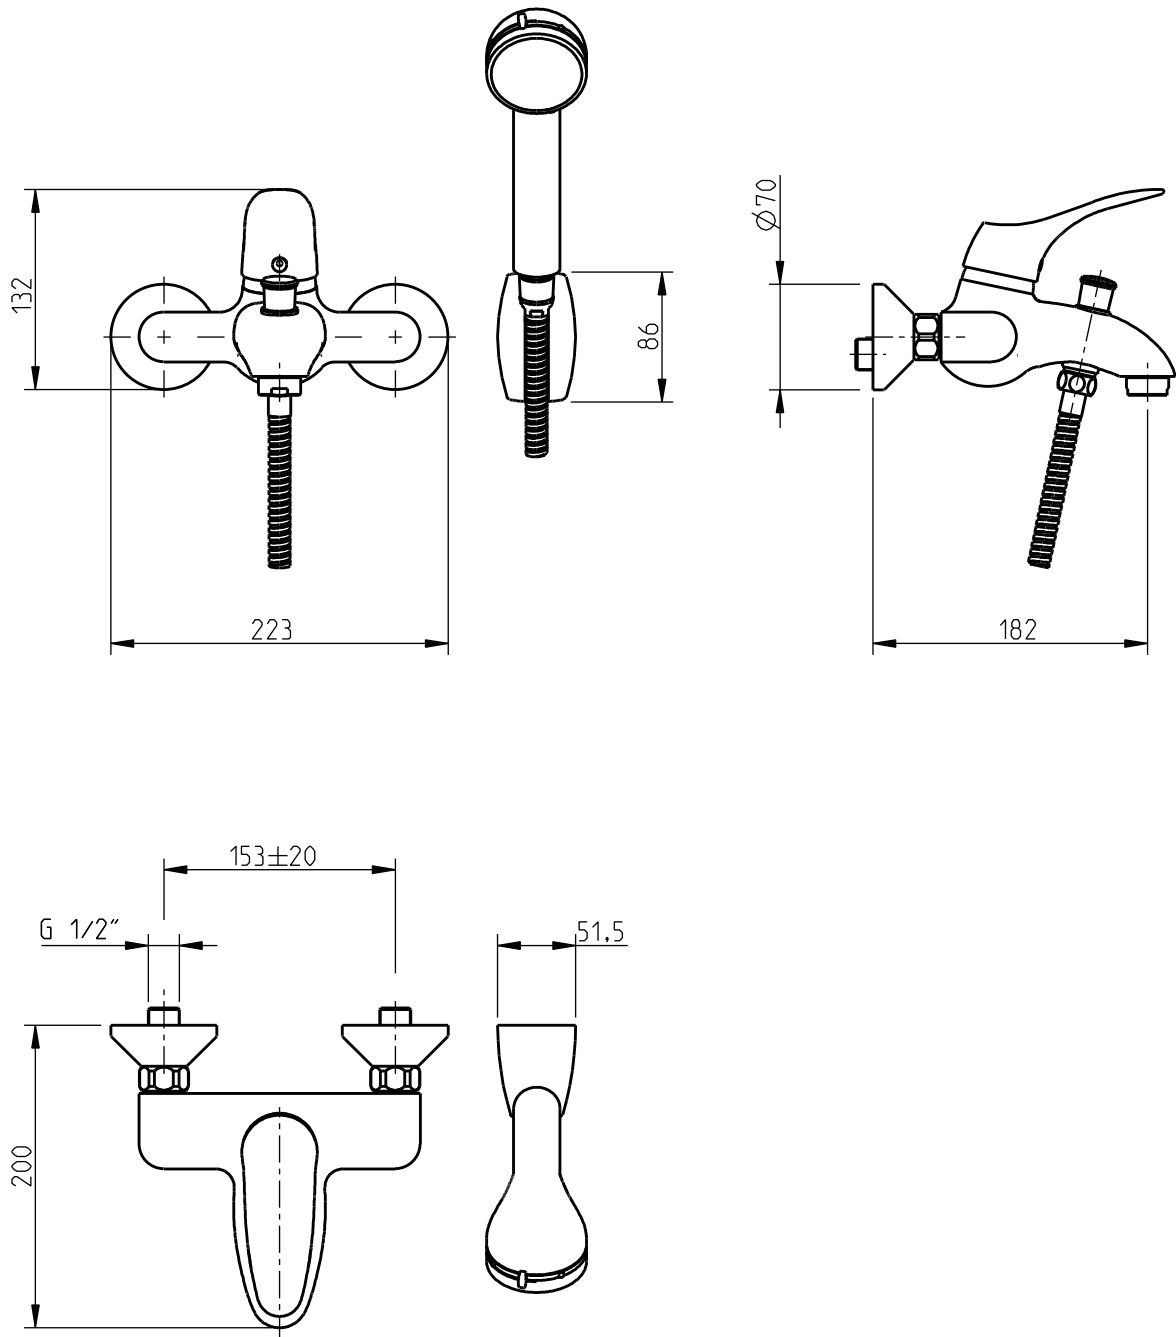

INSTRUÇÕES DE INSTALAÇÃO INSTALLATION INSTRUCTIONS

Millenium / Solus

Monocomando de banheira + chuveiro manual / 2 Hole wall mounted bath shower mixer

código/code | 32425ML-xxx
32420FA-xxx (UK)

5663468
983ML004D01

CIFIAL UK, Ltd.

UK P +44 1933 402 008 F +44 1933 402 063 sales@cifial.co.uk www.cifial.co.uk

CIFIAL USA

USA P +1800 5284904 F +1800 5281969 info@cifialusa.com www.cifialusa.com

CIFIAL

Nº	Descrição/Description	Q
1	Alojamento <i>Nozzle retainer</i>	1
2	Anilha <i>washer</i>	2
3	Bicha <i>Shower hose</i>	1
4	Calote <i>Dommed collar</i>	1
5	Cartucho cerâmico <i>Cartridge 5711600</i>	1
6	Arejador <i>High pressure insert</i>	1
7	Chuveiro <i>Shower handset</i>	1
8	Corpo da torneira <i>Tap body</i>	1
9	Casquilho excêntrico <i>Eccentric connector</i>	2
10	Difusor <i>Low pressure insert</i>	1
11	Inversor <i>Diverter knob</i>	1
12	Manípulo <i>Tap handle</i>	1
13	Porca fixação cartucho <i>Cartridge nut</i>	1
14	Perno <i>Grub screw</i>	1
15	Sinos <i>Bells</i>	2
16	Suporte de parede <i>Handset holder</i>	1
17	Taco azul/vermelho <i>Blue/red insert</i>	1
18	Anilha <i>Washer</i>	1