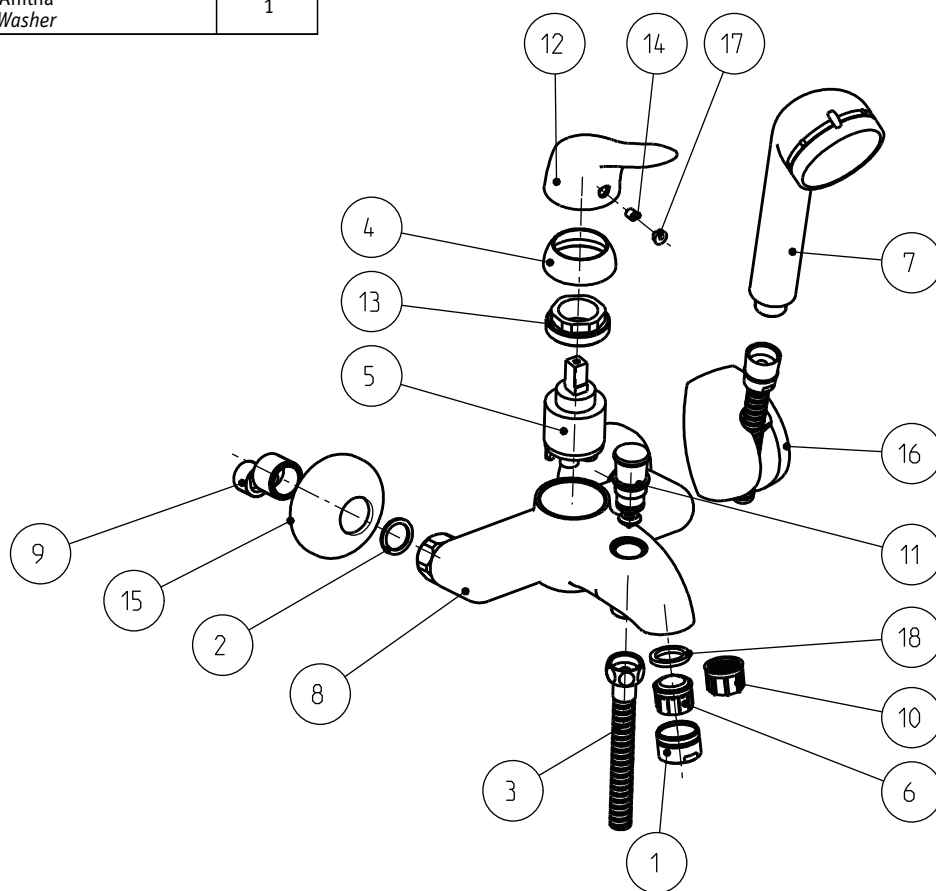

INSTRUÇÕES DE INSTALAÇÃO INSTALLATION INSTRUCTIONS

Millenium / Solus

Monocomando de banheira + chuveiro manual / 2 Hole wall mounted bath shower mixer

código/code | 32425ML-xxx
32420FA-xxx (UK)

5663468
983ML004D01

CIFIAL UK, Ltd.

UK P +44 1933 402 008 F +44 1933 402 063 sales@cifial.co.uk www.cifial.co.uk

CIFIAL USA

USA P +1800 5284904 F +1800 5281969 info@cifialusa.com www.cifialusa.com

CIFIAL

Nº	Descrição/Description	Q
1	Alojamento <i>Nozzle retainer</i>	1
2	Anilha <i>washer</i>	2
3	Bicha <i>Shower hose</i>	1
4	Calote <i>Dommed collar</i>	1
5	Cartucho cerâmico <i>Cartridge 5711600</i>	1
6	Arejador <i>High pressure insert</i>	1
7	Chuveiro <i>Shower handset</i>	1
8	Corpo da torneira <i>Tap body</i>	1
9	Casquilho excêntrico <i>Eccentric connector</i>	2
10	Difusor <i>Low pressure insert</i>	1
11	Inversor <i>Diverter knob</i>	1
12	Manípulo <i>Tap handle</i>	1
13	Porca fixação cartucho <i>Cartridge nut</i>	1
14	Perno <i>Grub screw</i>	1
15	Sinos <i>Bells</i>	2
16	Suporte de parede <i>Handset holder</i>	1
17	Taco azul/vermelho <i>Blue/red insert</i>	1
18	Anilha <i>Washer</i>	1

5663468
983ML004D01

» Substituir item 6 por 10 em baixa pressão
» *Low pressure water system - change 6 by 10*