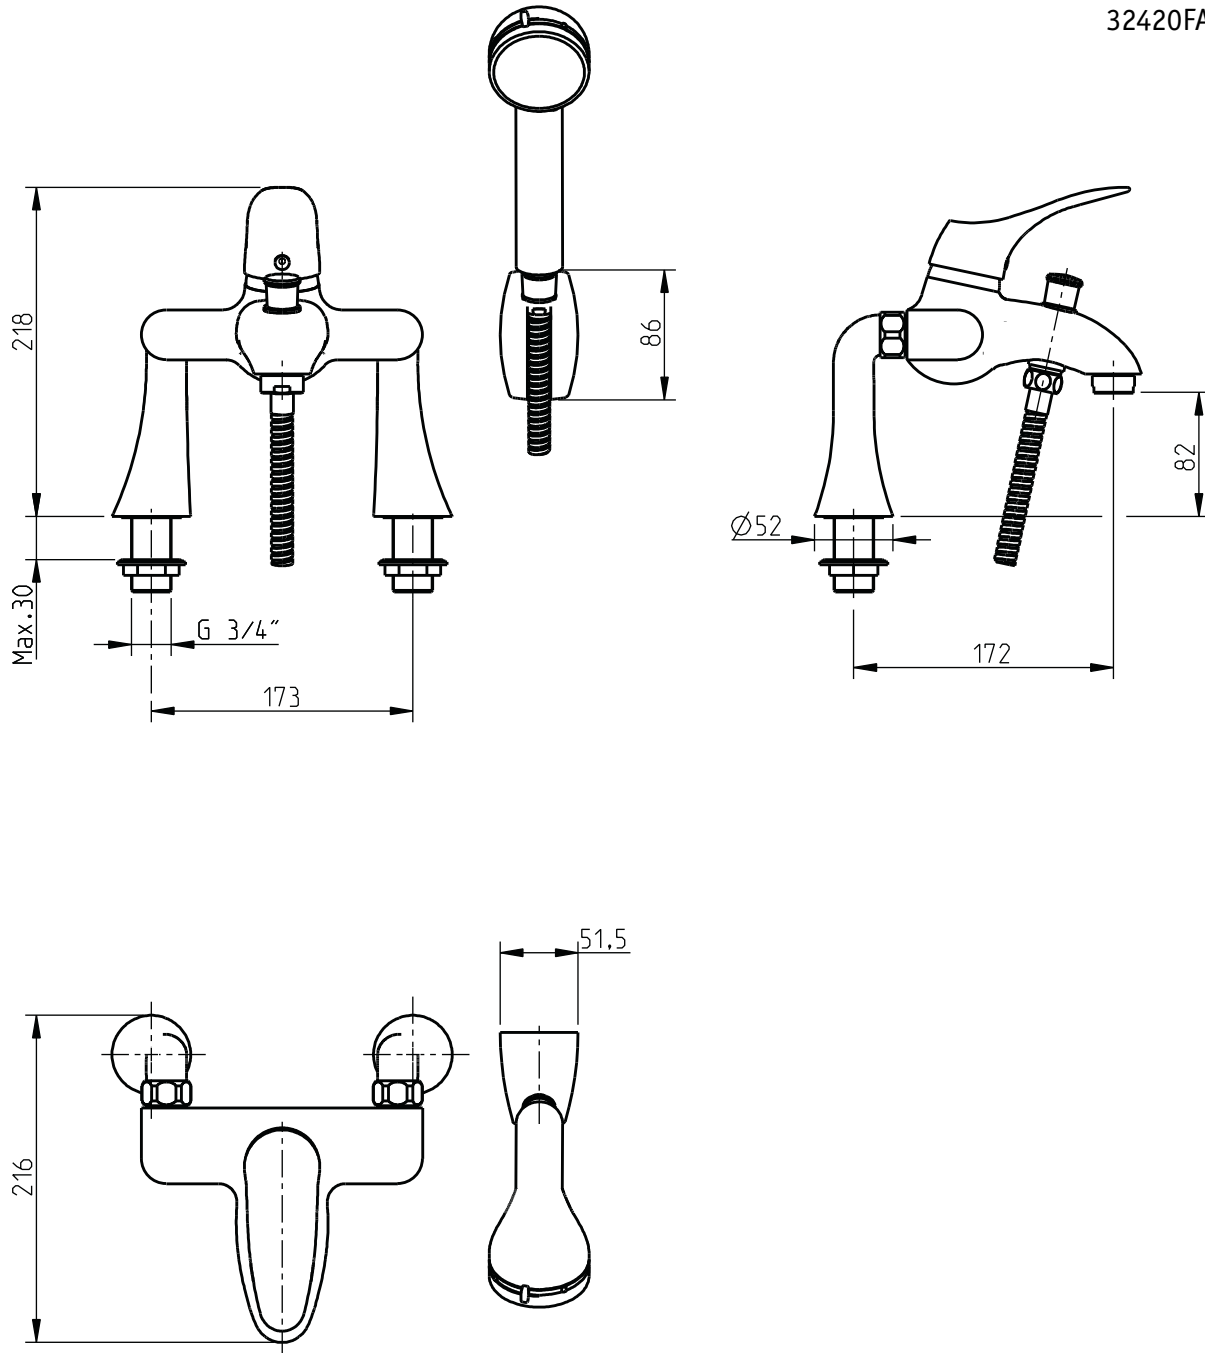

INSTRUÇÕES DE INSTALAÇÃO INSTALLATION INSTRUCTIONS

Millenium / Solus

Monocomando de banheira balcão + chuveiro manual / 2 Hole deck mounted bath shower mixer

código/code | 32482ML-xxx
32420FADxxx (UK)

5663470
983ML006D01

CIFIAL UK, Ltd.

UK P +44 1933 402 008 F +44 1933 402 063 sales@cifial.co.uk www.cifial.co.uk

CIFIAL USA

USA P +1800 5284904 F +1800 5281969 info@cifialusa.com www.cifialusa.com

CIFIAL

Nº	Descrição/Description	Q
1	Alojamento Nozzle retainer	1
2	Anilha borracha Rubber washer	1
3	Anilha borracha Rubber washer	2
4	Anilha washer	2
5	Anilha de fixação Dished washer	2
6	Bicha Shower hose	1
7	Calote Dommed collar	1
8	Cartucho cerâmico Cartridge 5711600	1
9	Arejador High pressure insert	1
10	Chuveiro Shower handset	1
11	Corpo da torneira Tap body	1
12	Inversor Diverter knob	1
13	Joelho de alimentação drt. Right elbow	1
14	Joelho de alimentação esq. Left elbow	1
15	Manípulo Tap handle	1
16	Porca fixação cartucho Cartridge nut	1
17	Porca de fixação Backnut	2
18	Perno Grub screw	1
19	Suporte de parede Handset holder	1
20	Taco azul/vermelho Blue/red insert	1
21	Anilha Washer	1