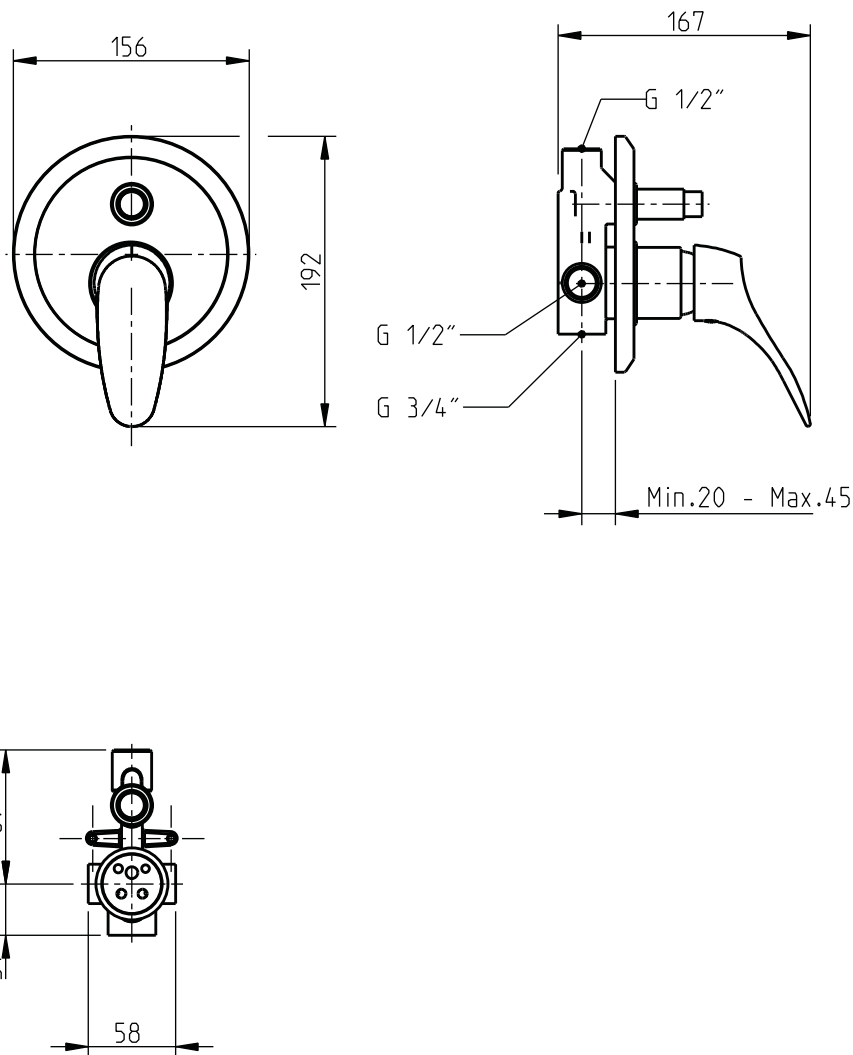

# INSTRUÇÕES DE INSTALAÇÃO INSTALLATION INSTRUCTIONS

## Millenium

Monocomando banheira/duche embutido / *Concealed bath/shower mixer*

código/code | 32421ML-xxx

5663471  
983ML007D00

**CIFIAL** 

Nº	Descrição/Description	Q
1	Anel Cartridge Sleeve	1
2	Calote Dommed collar	1
3	Cartucho cerâmico Cartridge	1
4	Corpo da válvula Manifold	1
5	Espelho Backplate	1
6	Manípulo do inversor Diverter button	1
7	Manípulo Handle	1
8	Porca fixação cartucho Cartridge nut	1
9	Perno Handle grub screw	1
10	Taco azul/vermelho Blue/red insert	1
11	Tubo do inversor Diverter button sleeve	1