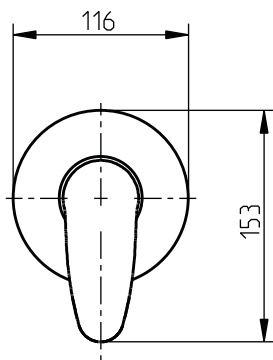

INSTRUÇÕES DE INSTALAÇÃO INSTALLATION INSTRUCTIONS

Millenium

Monocomando duche embutido / *Concealed shower mixer*

código/code | 32431ML-xxx

5663472
983ML008D00

TORNEIRAS / PLUMBING

CIFIAL Torneiras, S.A.

Portugal T +351 256 780 700 F +351 256 780 710 cifial@cifial.pt www.cifial.pt

CIFIALDECOR, S.A.

Espanha T +34 916 110 261 F +34 916 103 694 cifialdecor@infonegocio.com

CIFIAL UK, Ltd.

UK P +44 1933 402 008 F +44 1933 402 063 sales@cifial.co.uk www.cifial.co.uk

CIFIAL USA

USA P +1800 5284904 F +1800 5281969 info@cifialusa.com www.cifialusa.com

CIFIAL