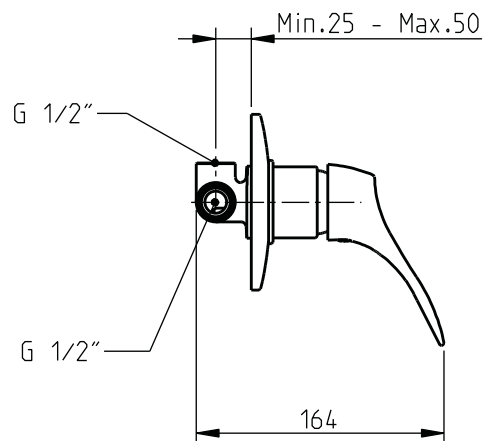

## Millenium

Monocomando duche embutido / *Concealed shower mixer*

código/code | 32431ML-xxx

5663472  
983ML008D00

# CIFIAL

Nº	Descrição/Description	Q
1	Anilha borracha <i>Rubber washer</i>	1
2	Anel <i>Cartridge Sleeve</i>	1
3	Calote <i>Dommed collar</i>	1
4	Cartucho cerâmico <i>Cartridge</i>	1
5	Corpo da válvula <i>Manifold</i>	1
6	Espelho <i>Backplate</i>	1
7	Manípulo <i>Handle</i>	1
8	Porca fixação cartucho <i>Cartridge nut</i>	1
9	Perno <i>Handle grub screw</i>	1
10	Taco azul/vermelho <i>Blue/red insert</i>	1