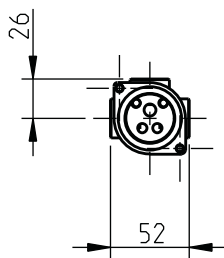

## Millenium

Monocomando duche embutido / *Concealed shower mixer*

código/code | 32431ML-xxx

5663472  
983ML008D00

# CIFIAL

Nº	Descrição/Description	Q
1	Anilha borracha <i>Rubber washer</i>	1
2	Anel <i>Cartridge Sleeve</i>	1
3	Calote <i>Dommed collar</i>	1
4	Cartucho cerâmico <i>Cartridge</i>	1
5	Corpo da válvula <i>Manifold</i>	1
6	Espelho <i>Backplate</i>	1
7	Manípulo <i>Handle</i>	1
8	Porca fixação cartucho <i>Cartridge nut</i>	1
9	Perno <i>Handle grub screw</i>	1
10	Taco azul/vermelho <i>Blue/red insert</i>	1