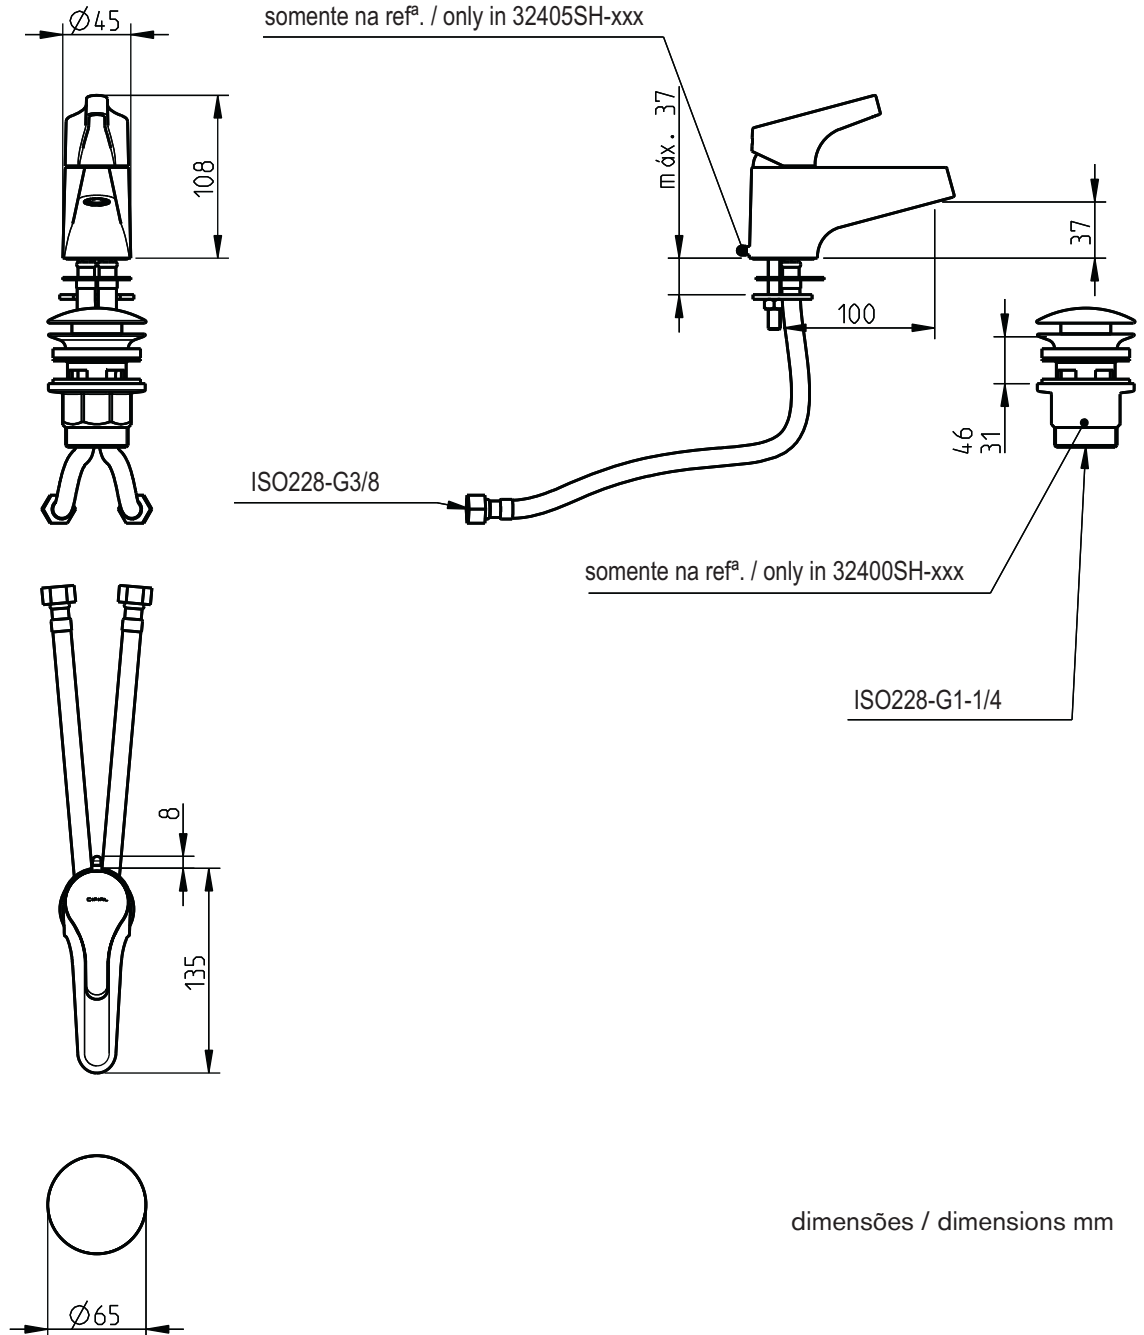

## Monocomando lavatório Single lever basin mixer

**nota/note:** xxx representa diferentes acabamentos  
xxx represent different finishes

corpo manípulo  
lever body  
5712138-xxx

calote  
domed collar  
5712178-xxx

arejador  
aerator  
5713132

escoador clic-clac  
slotted clic-clac waste assembly  
5710293  
só na ref./only in 32400SH-xxx

perno  
set screw  
5020022

porca  
cartridge nut  
5712177

válvula  
cartridge  
5711600

porta corrente  
chain holder  
5712134  
só na ref./ only in 32405SH-xxx

corpo simples  
simple body  
3320352-xxx

o-ring  
5310350-200

kit fixação  
fixing kit  
5710750

ligação flexível (x2)  
flexible hose (x2)  
5700018