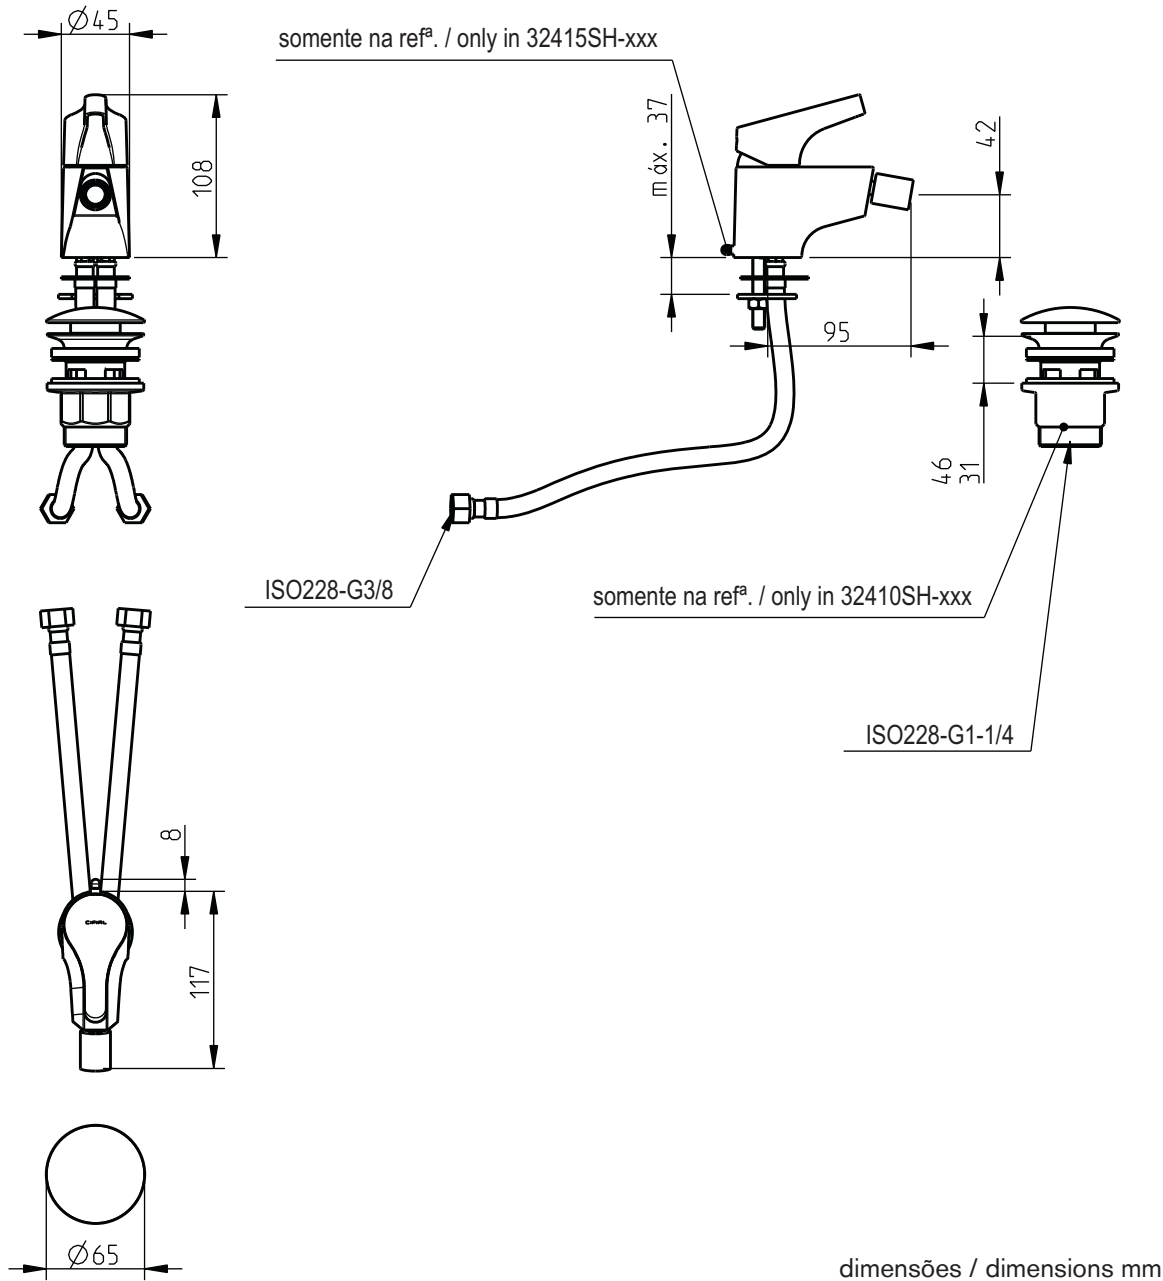

### Monocomando bidé Single lever bidet mixer

**nota/note:** xxx representa diferentes acabamentos  
xxx represent different finishes