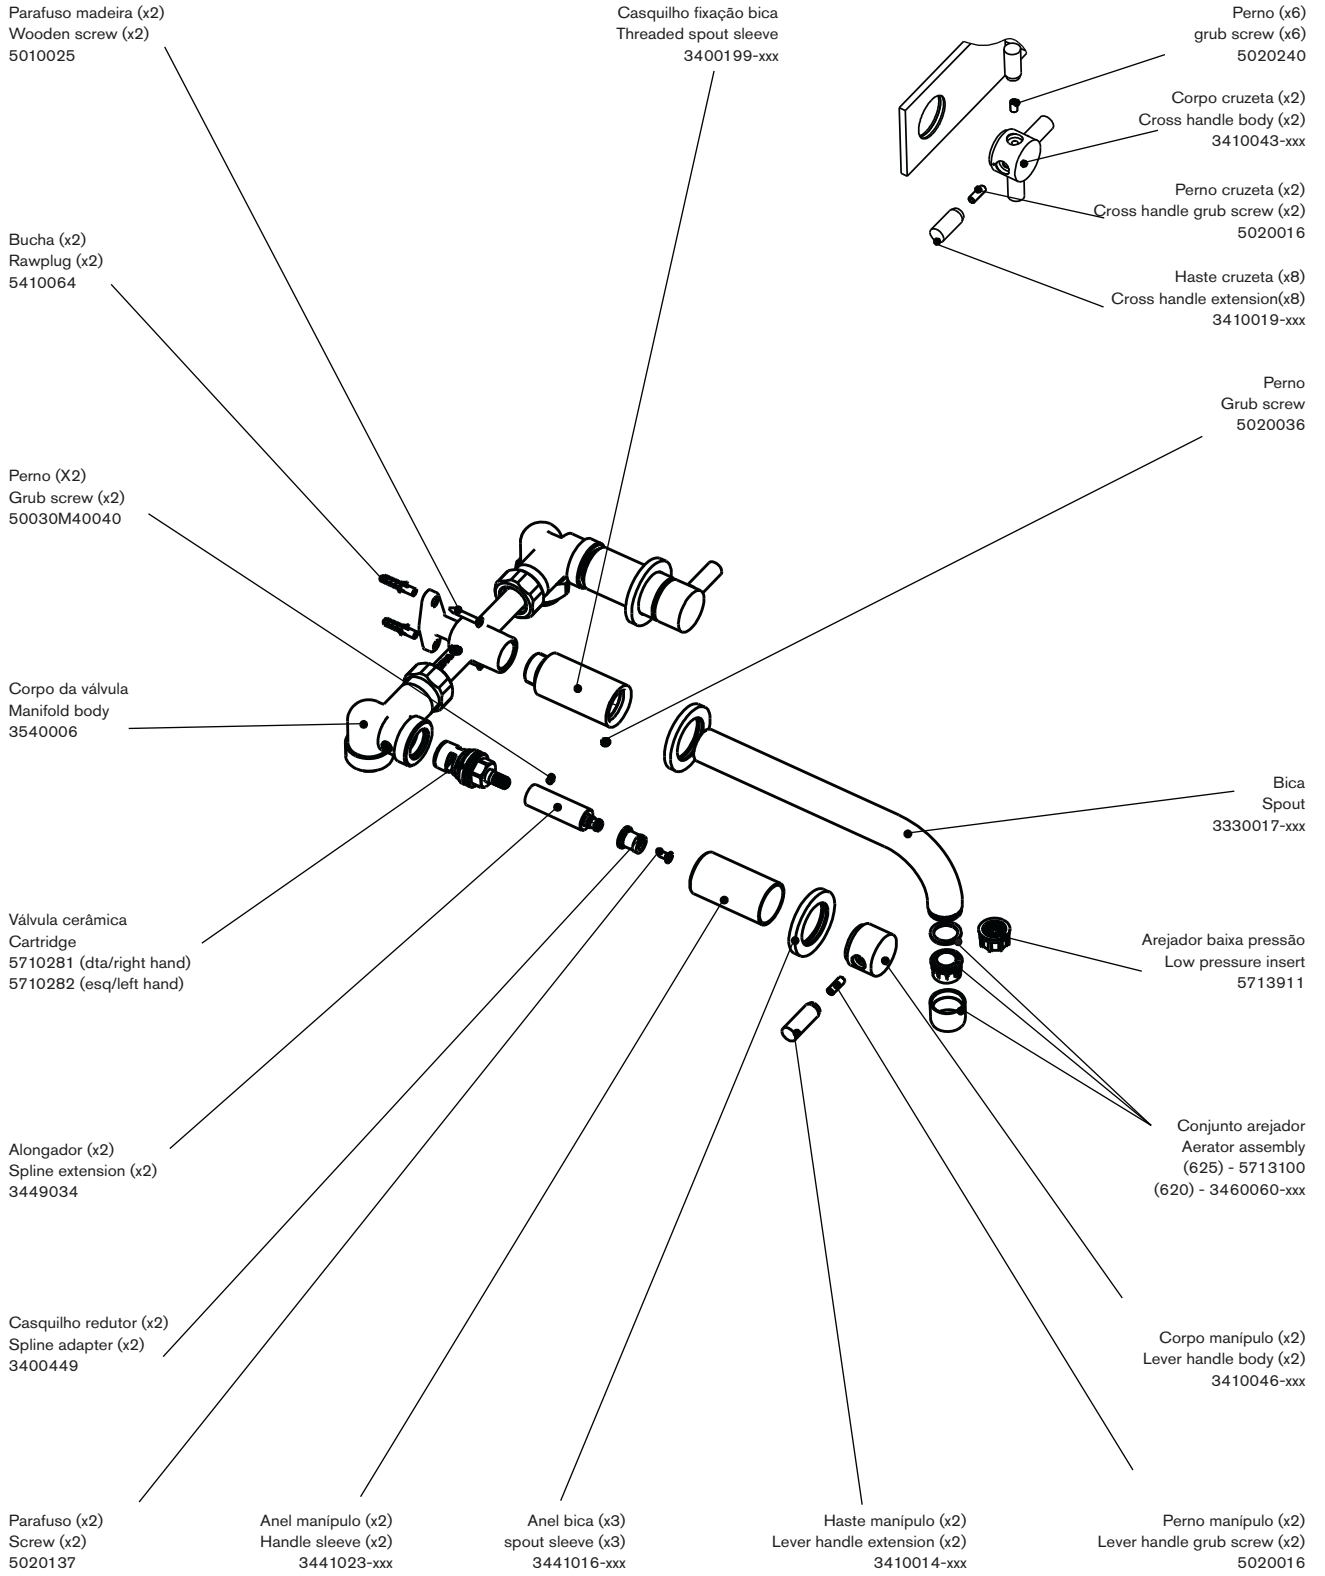

Techno 300/300+ / Technovation 300/X300

Misturadora lavatório 3 furos embutida 3 Hole wall basin mixer

dimensões / dimensions mm

CIFIAL

nota/note: xxx representa diferentes acabamentos
xxx represent different finishes

Note: Low pressure water supply system - use low pressure insert.

Instalador: Por favor entregue todas as instruções que acompanham este produto ao seu proprietário.

Installer: Please leave all leaflets with the building owner to file for future reference