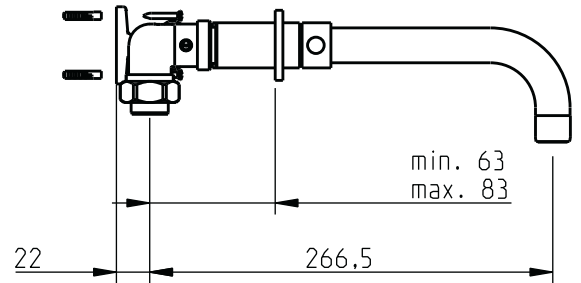

Techno 300/300+ / Technovation 300/X300

Misturadora lavatório 3 furos embutida 3 Hole wall basin mixer

dimensões / dimensions mm

CIFIAL

nota/note: xxx representa diferentes acabamentos
xxx represent different finishes