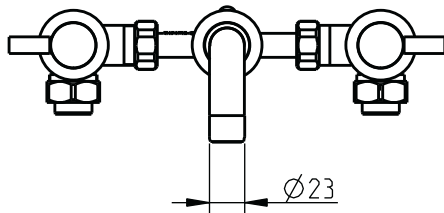

Techno 300/300+ / Technovation 300/X300

Misturadora lavatório 3 furos embutida 3 Hole wall basin mixer

dimensões / dimensions mm

CIFIAL

nota/note: xxx representa diferentes acabamentos
xxx represent different finishes