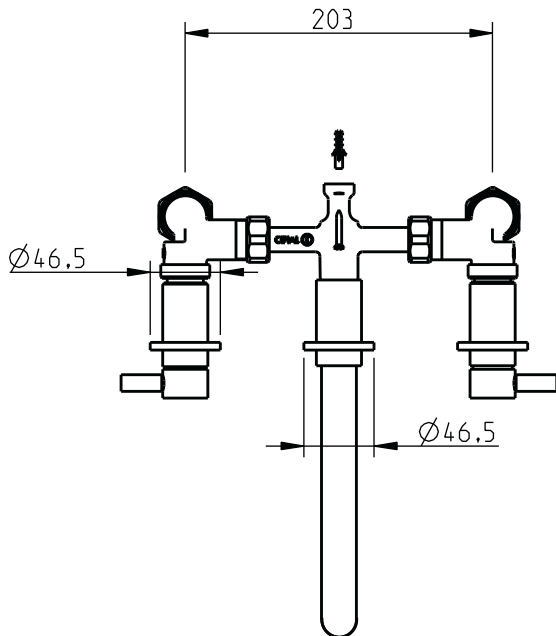

Techno 300/300+ / Technovation 300/X300

Misturadora lavatório 3 furos embutida 3 Hole wall basin mixer

dimensões / dimensions mm

CIFIAL

nota/note: xxx representa diferentes acabamentos
xxx represent different finishes

Note: Low pressure water supply system - use low pressure insert.

Instalador: Por favor entregue todas as instruções que acompanham este produto ao seu proprietário.

Installer: Please leave all leaflets with the building owner to file for future reference