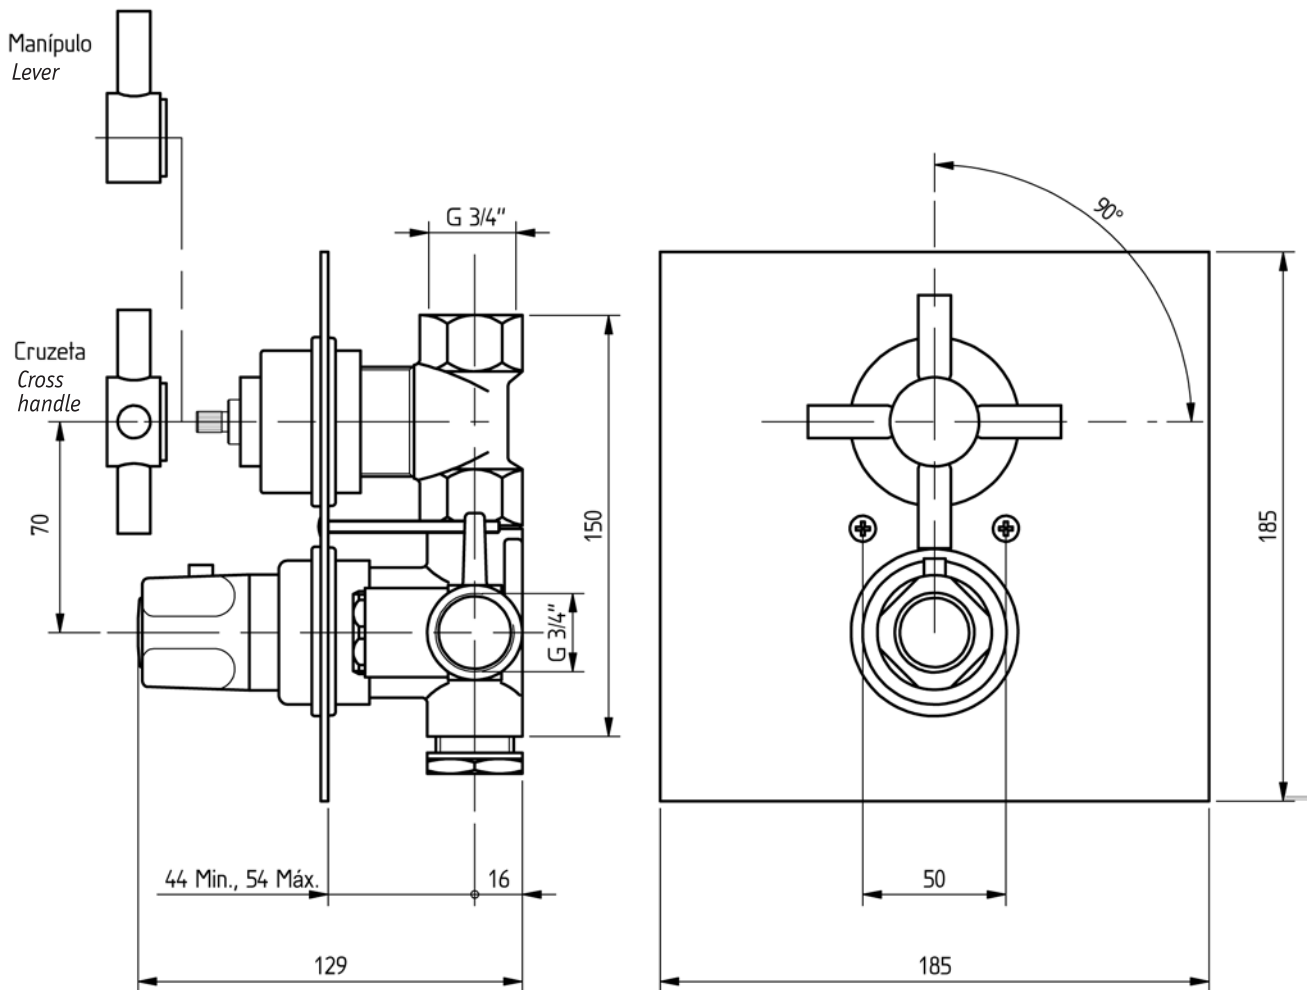

INSTRUÇÕES DE INSTALAÇÃO INSTALLATION INSTRUCTIONS

Techno 300 / Technovation X300

Termostática embutida 2 furos / Euro concealed 3/4"

código/code | 35821TB-xxx
35822TB-xxx

5663309
983TB008D01

TORNEIRAS / PLUMBING

UK P +44 1933 402 008 F +44 1933 402 063 sales@cifial.co.uk www.cifial.co.uk

CIFIAL USA

USA P +1800 5284904 F +1800 5281969 info@cifialusa.com www.cifialusa.com

CIFIAL

Nº	Descrição/Description	Q
1	Corpo da termostática <i>Valve body</i>	1
2	Válvula cont. volume <i>Cartridge</i>	1
3	Anel da válvula <i>Cartridge sleeve</i>	1
4	Cartucho termostático 5711607 <i>Thermostatic cartridge 5711607</i>	1
5	Anel para termostática <i>Temperature setting disc</i>	1
6	"O"-ring fixação roseta <i>"O"-ring</i>	1
7	Roseta termostática <i>Thermostatic cartridge sleeve</i>	1
8	Manípulo com escoador <i>Thermostatic control</i>	1
9	Parafuso fixação manípulo termostática <i>Thermostatic control screw</i>	1
10	Topo do manípulo termostática <i>Thermostatic control cap</i>	1
11	Espelho 2 furos termostática <i>Backplate</i>	1
12	Anel de borracha <i>Backplate grommet</i>	2
13	Parafuso fixação espelho <i>Backplate fixing screw</i>	2
14	Stop-valve <i>Stop-valve/filter</i>	2
15	Taco <i>End cap</i>	1
16	Haste da cruzeta/manípulo <i>Lever peg</i>	4
17	Perno fixação da cruzeta/manípulo <i>Lever grub screw</i>	1
18	Corpo da cruzeta/manípulo <i>Lever body</i>	1

Manípulo
Lever

Cruzeta
Cross handle