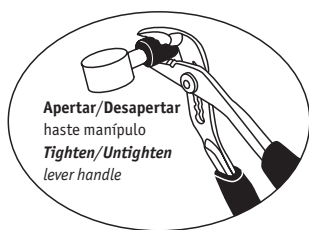

UK P +44 1933 402 008 F +44 1933 402 063 sales@cifial.co.uk www.cifial.co.uk

CIFIAL USA

USA P +1800 5284904 F +1800 5281969 info@cifialusa.com www.cifialusa.com

CIFIAL

Nº	Descrição/Description	Q
1	Corpo da termostática <i>Valve body</i>	1
2	Válvula cont. volume <i>Cartridge</i>	1
3	Anel da válvula <i>Cartridge sleeve</i>	1
4	Cartucho termostático 5711607 <i>Thermostatic cartridge 5711607</i>	1
5	Anel para termostática <i>Temperature setting disc</i>	1
6	"O"-ring fixação roseta <i>"O"-ring</i>	1
7	Roseta termostática <i>Thermostatic cartridge sleeve</i>	1
8	Manípulo com escoador <i>Thermostatic control</i>	1
9	Parafuso fixação manípulo termostática <i>Thermostatic control screw</i>	1
10	Topo do manípulo termostática <i>Thermostatic control cap</i>	1
11	Espelho 2 furos termostática <i>Backplate</i>	1
12	Anel de borracha <i>Backplate grommet</i>	2
13	Parafuso fixação espelho <i>Backplate fixing screw</i>	2
14	Stop-valve <i>Stop-valve/filter</i>	2
15	Taco <i>End cap</i>	1
16	Haste da cruzeta/manípulo <i>Lever peg</i>	4
17	Perno fixação da cruzeta/manípulo <i>Lever grub screw</i>	1
18	Corpo da cruzeta/manípulo <i>Lever body</i>	1

Manípulo
Lever

Cruzeta
Cross handle