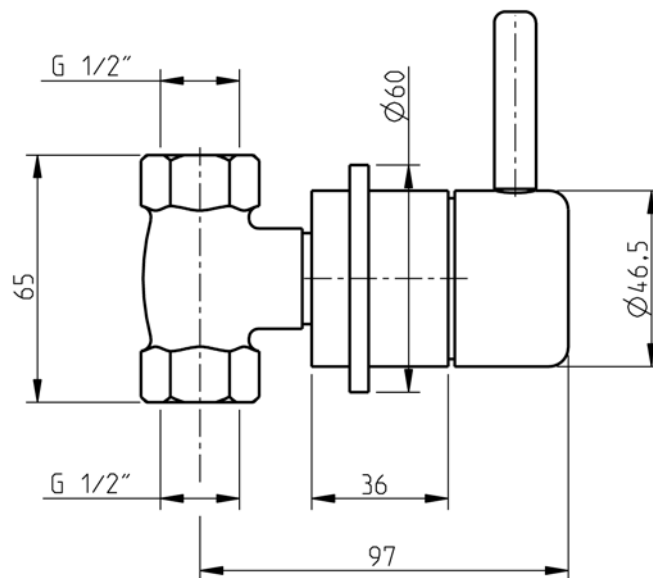

INSTRUÇÕES DE INSTALAÇÃO INSTALLATION INSTRUCTIONS

Style 35 / Technovation 35

Torneira de passagem 1/2" / 1/2" Wall stop valve

código/code | 32215SE-xxx

5663373
983SE011D00

TORNEIRAS / PLUMBING

CIFIAL Torneiras, S.A.

CIFIAL USA

USA P +1800 5284904 F +1800 5281969 info@cifialusa.com www.cifialusa.com

CIFIAL 

Nº	Descrição/Description	Q
1	Alongador <i>Spline extension</i>	1
2	Anel <i>Cartridge sleeve</i>	1
3	Corpo manípulo <i>Lever body</i>	1
4	Corpo torneira <i>1/2" wall valve body</i>	1
5	Haste manípulo <i>Lever peg</i>	1
6	Perno <i>Grub screw</i>	1
7	Perno <i>Grub screw</i>	1
8	Roseta <i>Base ring</i>	1
9	Válvula cerâmica <i>Ceramic cartridge 5711501</i>	1